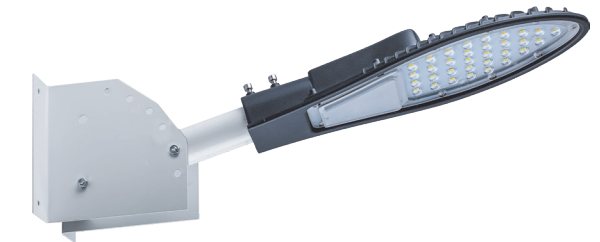

Светильники мощностью 30-50Вт предназначены для освещения придомовых территорий, дворов, скверов, парков. Светильники мощностью от 80Вт предназначены для освещения городских дорог и улиц, стоянок, парковок, площадей. В светильниках применяются новейшие светодиодные модули SMD3535 SANAN и высококачественные линзы из оптического поликарбоната стойкого к воздействию температур и окружающей среды.

**ПРЕИМУЩЕСТВА:**

- Световая отдача выше 100 лм/Вт.
- Корпус из алюминиевого сплава, литого под давлением покрытого стойкой к воздействию коррозии порошковой краской.
- Драйвер с высоким коэффициентом мощности PF>0.95.

Кронштейн ДС-1 подходит для моделей SP3031-3035. Приобретается отдельно.

Модель	Артикул	Мощность	Источник света	Световой поток	Температура свечения	Диаметр крепежной консоли, D	Цвет корпуса	Размеры LxHxØ, мм
SP3031	32576	30W	30×SMD3535	3000Lm	6400K	40 мм	черный	355*132*62mm
SP3032	32577	50W	50×SMD3535	5000Lm				385*150*62mm
SP3034	41580	80W	100×SMD3535	8000Lm		60 мм	серый	420*160*57mm
SP3033	32578	100W		10000Lm			черный	550*200*85mm
SP3035	41581	120W		12000Lm			серый	546*170*67mm