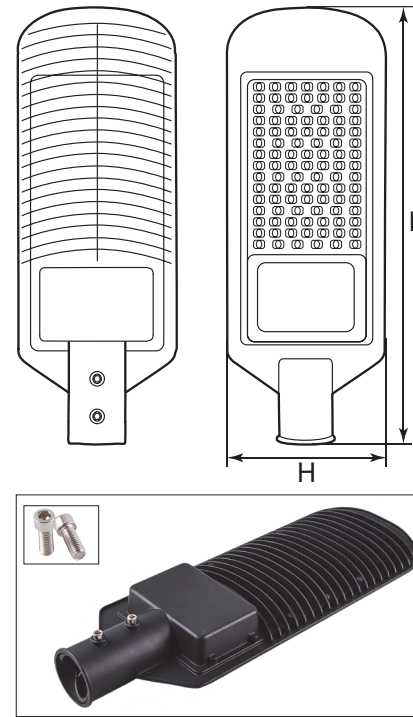

Светильники мощностью 30-50Вт предназначены для освещения придомовых территорий, дворов, скверов, парков. Светильники мощностью от 80Вт предназначены для освещения городских дорог и улиц, стоянок, парковок, площадей. В светильниках применяются новейшие светодиодные модули SMD3535 SANAN и высококачественные линзы из оптического поликарбоната стойкого к воздействию температур и окружающей среды.

**ПРЕИМУЩЕСТВА:**

- Световая отдача выше 100 лм/Вт.
- Корпус из алюминиевого сплава, литого под давлением покрытого стойкой к воздействию коррозии порошковой краской.
- Драйвер с высоким коэффициентом мощности PF>0.95.

Кронштейн ДС-1 подходит для моделей SP3031-3035. Приобретается отдельно.

Модель	Артикул	Мощность	Источник света	Световой поток	Температура свечения	Диаметр крепежной консоли, D	Цвет корпуса	Размеры LxHxØ, мм
SP3031	32576	30W	30×SMD3535	3000Lm	6400K	40 мм	черный	355*132*62mm
SP3032	32577	50W	50×SMD3535	5000Lm				385*150*62mm
SP3034	41580	80W	100×SMD3535	8000Lm		60 мм	серый	420*160*57mm
SP3033	32578	100W		10000Lm			черный	550*200*85mm
SP3035	41581	120W		12000Lm			серый	546*170*67mm