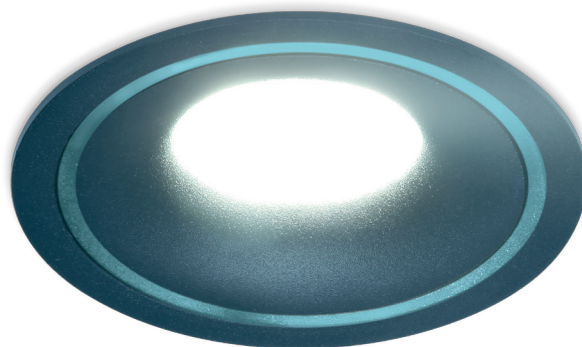

## TN212

LED MR16 GU5.3/ GU10 max 10W  
D68 mm\*H50 mm A60 mm

AMBRELLA LIGHT  
**NEW**

**TECHNO**  
ЦВЕТНЫЕ

**TN120**

LED MR16 GU5.3/ GU10 max 10W  
D100 mm\*H30 mm A89 mm

AMBRELLA LIGHT  
**NEW**

**TECHNO**  
ЦВЕТНЫЕ