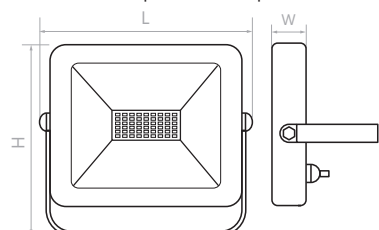

Модель	LL-611	LL-612	LL-613
Артикул	29701	29702	29703
Мощность:	20W	30W	50W
Напряжение:	AC 85-265V / 50Hz		
Источник света:	18x2835SMD	42x2835SMD	84x2835SMD
Цвет свечения:	RGB		
Габаритный размер, LxHxW:	162 x 144 x 27мм	194 x 180 x 27мм	240 x 210 x 30мм
Материал корпуса:	алюминий		
Цвет корпуса:	черный		
Степень защиты:	IP65		
Класс защиты:	I		
Рабочая температура:	от -40 до +50 °C		
Гарантия:	2 года		