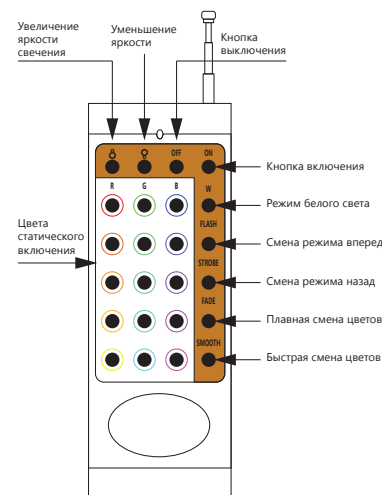

50000
ЧАСОВ
СРОК СЛУЖБЫ

Оборотная сторона

Светодиодные RGB прожекторы **LL-611, LL-612, LL-613** предназначены для декоративного освещения архитектурных объектов, фасадов зданий, сооружений, памятников, создания световых эффектов, фоновой подсветки.

Прожекторы управляется с помощью радиоканального пульта дистанционного управления и имеют 20 режимов работы.

ОСОБЕННОСТИ:

- Дальность передачи сигнала до 20 м
- Корпус прожекторов изготовлен из алюминиевого сплава, покрытого антикоррозийным покрытием
- Оптический блок защищен закаленным силикатным стеклом.
- Широкий диапазон рабочих температур: от -40 до +50°C
- Долгий срок службы светодиодов - 50000 часов
- Для крепления на монтажной поверхности имеется поворотная лира.
- Прожекторы прошли все необходимые тестирования на соответствие требованиям ГОСТ и технических регламентов

Модель	LL-611	LL-612	LL-613
Артикул	29701	29702	29703
Мощность:	20W	30W	50W
Напряжение:	AC 85-265V / 50Hz		
Источник света:	18x2835SMD	42x2835SMD	84x2835SMD
Цвет свечения:	RGB		
Габаритный размер, LxHxW:	162 x 144 x 27мм	194 x 180 x 27мм	240 x 210 x 30мм
Материал корпуса:	алюминий		
Цвет корпуса:	черный		
Степень защиты:	IP65		
Класс защиты:	I		
Рабочая температура:	от -40 до +50 °C		
Гарантия:	2 года		