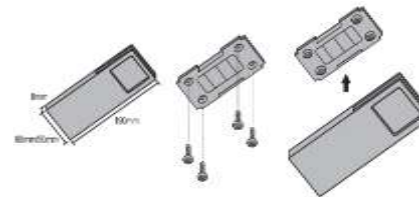

## Комплектация:

соединительные провода 1.9м,  
блок питания 12W,  
сетевой шнур 1.5 м,  
крепежный комплект.

Способ крепления  
светильников

**NEW АПРЕЛЬ 2018**