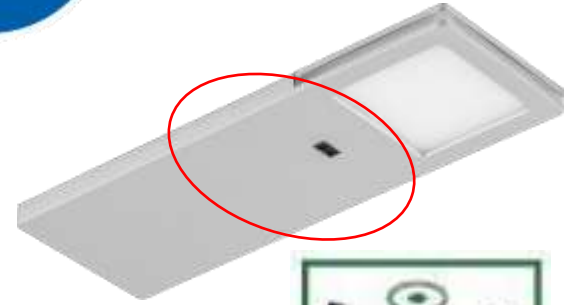

Принцип работы: проведите рукой на расстоянии 10 см от ИК-датчика, три светильника включатся одновременно.