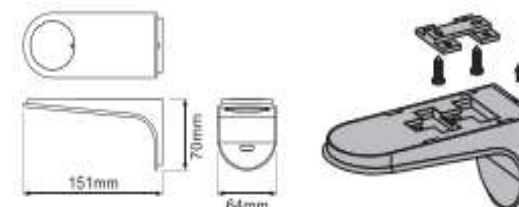

Артикул	Модель	Мощность	Световой поток	Цв. температура	Напряжени е	Размер светильник а	Кол-во в заказе
29745	AL8102	2W*3	120LM*3	4000K	100-240V/50 HZ	151X64X70	1020 шт

Комплектация:
соединительные провода 1.9м,
блок питания 12W,
сетевой шнур 1.5 м,
крепёжный комплект.

Способ крепления
светильников