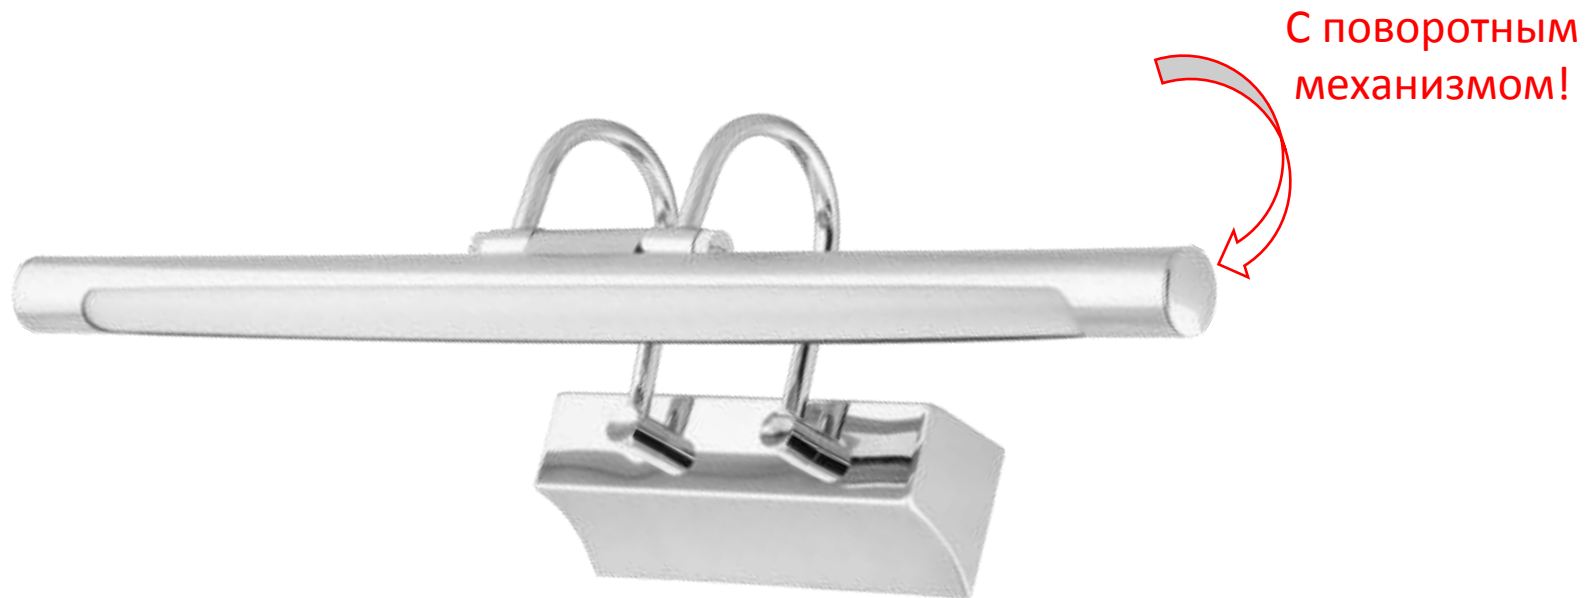

NEW АПРЕЛЬ 2018

СВЕТОДИОДНАЯ ПОДСВЕТКА AL5071

Подсветка для зеркал и картин

Материал: нержавеющая сталь,
пластик.
Цвет – хром.

Артикул	Модель	Мощность	Источник света	Световой поток	Напряжение	Размеры, мм	Цв. температура	Кол-во в заказе
29751	AL5071	7W	35*SMD2835	360LM	85-265V/50Hz	455*130*130	4000K	500 шт