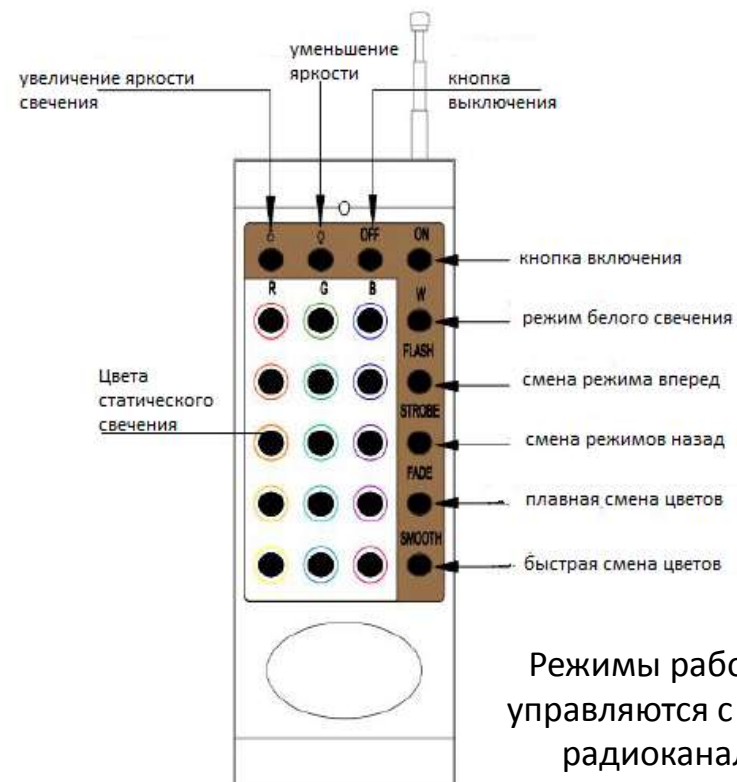

NEW АПРЕЛЬ 2018

Светодиодный прожектор RGB

Режимы работы прожектора управляются с использованием радиоканального пульта дистанционного управления.

Тип пульта – радиоволновой
Батарейка в комплекте
Частота передачи -433М Hz
Дальность передачи сигнала 20М
Количество режимов работы -20

Материал корпуса прожектора -алюминий

Артикул	Модель	Мощность	Источник света	Размеры	Напряжение	Кол-во в заказе
29701	LL-611	20W	18*SMD2835	162*144*27	220-240V	1000 шт
29702	LL-612	30W	42*SMD2835	194*180*27	220-240V	1000 шт
29703	LL-613	50W	84*SMD2835	240*210*30	220-240V	1000 шт