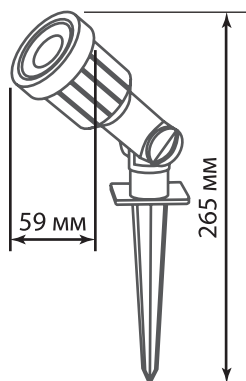

ПЛАСТИКОВЫЙ
КОРПУС

Рассеиватель

SP1402 в разборе

Светодиодный светильник ТМ Feron **SP1402** – это бюджетное и функциональное освещение.

Светодиодные грунтовые светильники используются для ландшафтного освещения, для подсветки кустов или небольших деревьев.

Модель	SP1402		
Артикул	32221	32222	32223
Мощность:	4.5W		
Напряжение:	AC 85-265V / 50Hz		
Тип светодиодов:			
Цветовая тем-ра/цвет свечения:	4000K	6500K	зеленый
Световой поток:	360Lm		
Габаритный размер:	265 x 59мм		
Материал корпуса:	пластик		
Цвет корпуса:	черный		
Степень защиты:	IP65		
Класс защиты:	II		
Рабочая температура:	от -35 до +75°C		
Гарантия:	2 года		