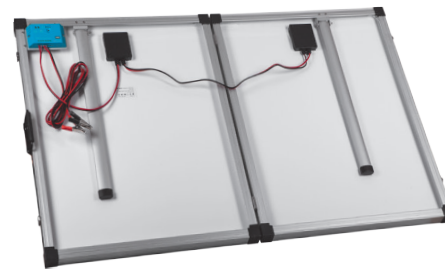

Артикул	32197	32198	32199
Конструкция панели		Жесткая складная	
Макс. мощность солнечной панели:	60W	100W	150W
Выходное напряжение с панели:		17.6V	
Допустимое рабоч. напряж. нагрузки:		12V DC	
USB порт		DC 5V/1200mA	
Рабочая температура:		-40...+85°C	
Размеры:	680× 664 × 35мм	1062 × 667 × 37мм	1340 × 780 × 35мм
Размеры (в сложен. виде):	664 × 337 × 75мм	664× 524 × 75мм	664 × 758 × 75мм
Степень защ. контроллера:		IP20	
Гарантия:		3 года	

**В комплект входит:**

- ① 2 складные панели по с металлической ручкой
- ② кабель для контроллера
- ③ контроллер 10А
- ④ 2 опоры
- ⑤ кабель 3м с зажимами
- ⑥ сумка для переноски

**PS0301**  
60W

**PS0302**  
100W