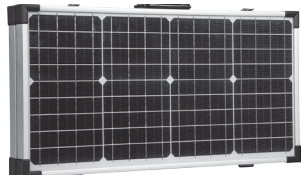

Артикул	32197	32198	32199
Конструкция панели		Жесткая складная	
Макс. мощность солнечной панели:	60W	100W	150W
Выходное напряжение с панели:		17.6V	
Допустимое рабоч. напряж. нагрузки:		12V DC	
USB порт		DC 5V/1200mA	
Рабочая температура:		-40...+85°C	
Размеры:	680× 664 × 35мм	1062 × 667 × 37мм	1340 × 780 × 35мм
Размеры (в сложен. виде):	664 × 337 × 75мм	664× 524 × 75мм	664 × 758 × 75мм
Степень защ. контроллера:		IP20	
Гарантия:		3 года	

**В комплект входит:**

- ① 2 складные панели по с металлической ручкой
- ② кабель для контроллера
- ③ контроллер 10А
- ④ 2 опоры
- ⑤ кабель 3м с зажимами
- ⑥ сумка для переноски

**PS0301**  
60W

**PS0302**  
100W