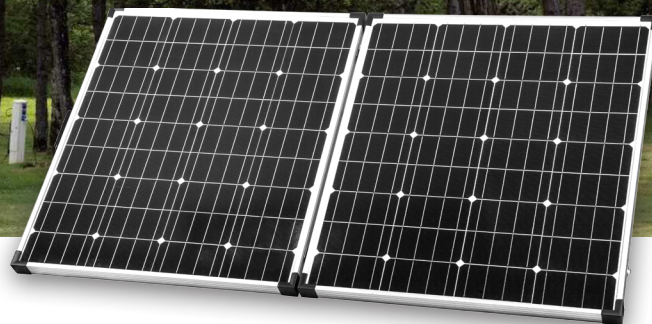

Сумка для переноски

Контроллер с защитой батареи от перезаряда/разряда

Опоры

Портативная солнечная панель с PWM контроллером заряда серии PS0301, PS0302, PS0303 применяется для заряда автомобильных аккумуляторов, портативных устройств, подключенных через USB разъем, а так же для питания осветительных приборов, рассчитанных на питание постоянным напряжением 12-14 В.

#### Применение:

Солнечная панель может использоваться при загородных поездках, в загородных коттеджах, в случаях частых отключений электроэнергии как источник питания для автономного освещения или как зарядное устройство для аккумуляторов и мобильных устройств.

Артикул	32197	32198	32199
Конструкция панели		Жесткая складная	
Макс. мощность солнечной панели:	60W	100W	150W
Выходное напряжение с панели:		17.6V	
Допустимое рабоч. напряж. нагрузки:		12V DC	
USB порт		DC 5V/1200mA	
Рабочая температура:		-40...+85°C	
Размеры:	680× 664 × 35мм	1062 × 667 × 37мм	1340 × 780 × 35мм
Размеры (в сложен. виде):	664 × 337 × 75мм	664× 524 × 75мм	664 × 758 × 75мм
Степень защ. контроллера:		IP20	
Гарантия:		3 года	