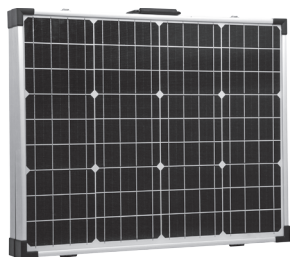

Артикул	32197	32198	32199
Конструкция панели		Жесткая складная	
Макс. мощность солнечной панели:	60W	100W	150W
Выходное напряжение с панели:		17.6V	
Допустимое рабоч. напряж. нагрузки:		12V DC	
USB порт		DC 5V/1200mA	
Рабочая температура:		-40...+85°C	
Размеры:	680× 664 × 35мм	1062 × 667 × 37мм	1340 × 780 × 35мм
Размеры (в сложен. виде):	664 × 337 × 75мм	664× 524 × 75мм	664 × 758 × 75мм
Степень защ. контроллера:		IP20	
Гарантия:		3 года	

**В комплект входит:**

- ① 2 складные панели по с металлической ручкой
- ② кабель для контроллера
- ③ контроллер 10А
- ④ 2 опоры
- ⑤ кабель 3м с зажимами
- ⑥ сумка для переноски

**PS0301**  
60W

**PS0302**  
100W