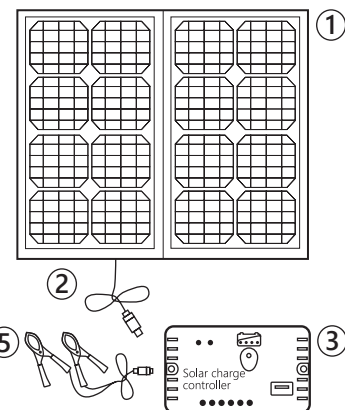

В комплект входит:

- ① 2 складные панели по с металлической ручкой
- ② кабель для контроллера
- ③ контроллер 10А
- ④ 2 опоры
- ⑤ кабель 3м с зажимами
- ⑥ сумка для переноски