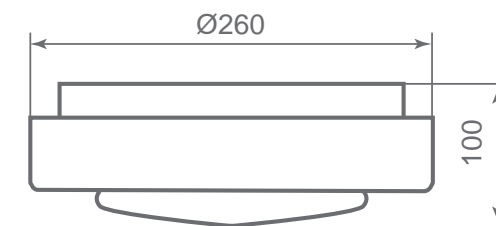

ART. 28672/ 28674