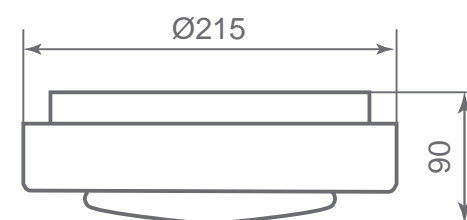

Артикул:	28671	28673	28672	28674
Цвет ободка:	оранжевый	голубой	оранжевый	голубой
Напряжение:	220-240V/50-60Hz			
Мощность:	8W		12W	
Количество светодиодов:	16LED		24LED	
Световой поток:	480Lm		720Lm	
Цветовая температура:	дневной (6400K)			
Материал корпуса:	металл			
Материал рассеивателя:	пластик			
Срок гарантии:	1 год			
Степень защиты:	IP20			
Класс защиты:	I			