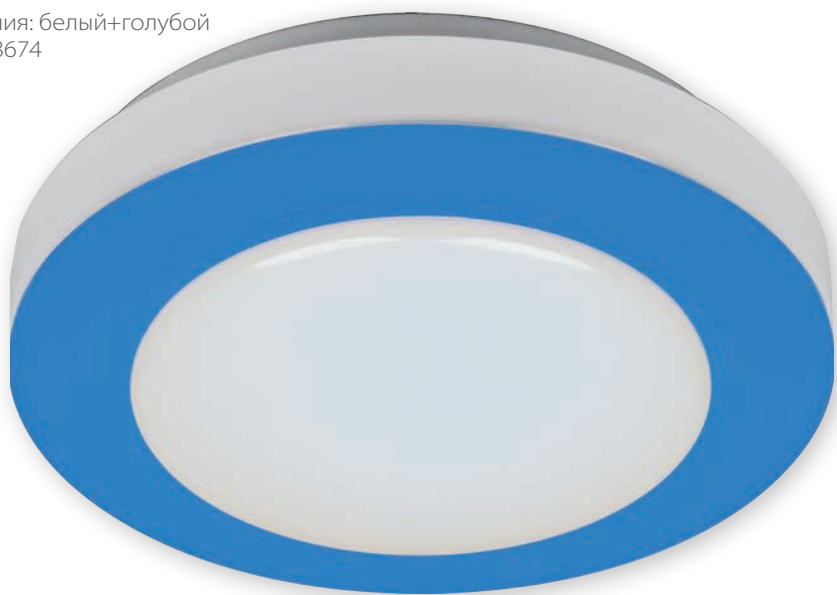

**НОВИНКА**  
**AL539**

# НАКЛАДНОЙ СВЕТИЛЬНИК

**Feron**  
НАДЕЖНО. ВЫГОДНО. ПРАКТИЧНО

Цвет основания: белый+оранжевый  
ART. 28671/28672

Цвет основания: белый+голубой  
ART. 28673/28674

Светодиодный накладной светильник **AL539** – это бюджетное решение для освещения общественных помещений, в том числе детских образовательных и лечебных учреждений.

Артикул:	28671	28673	28672	28674
Цвет ободка:	оранжевый	голубой	оранжевый	голубой
Напряжение:	220-240V/50-60Hz			
Мощность:	8W		12W	
Количество светодиодов:	16LED		24LED	
Световой поток:	480Lm		720Lm	
Цветовая температура:	дневной (6400K)			
Материал корпуса:	металл			
Материал рассеивателя:	пластик			
Срок гарантии:	1 год			
Степень защиты:	IP20			
Класс защиты:	I			