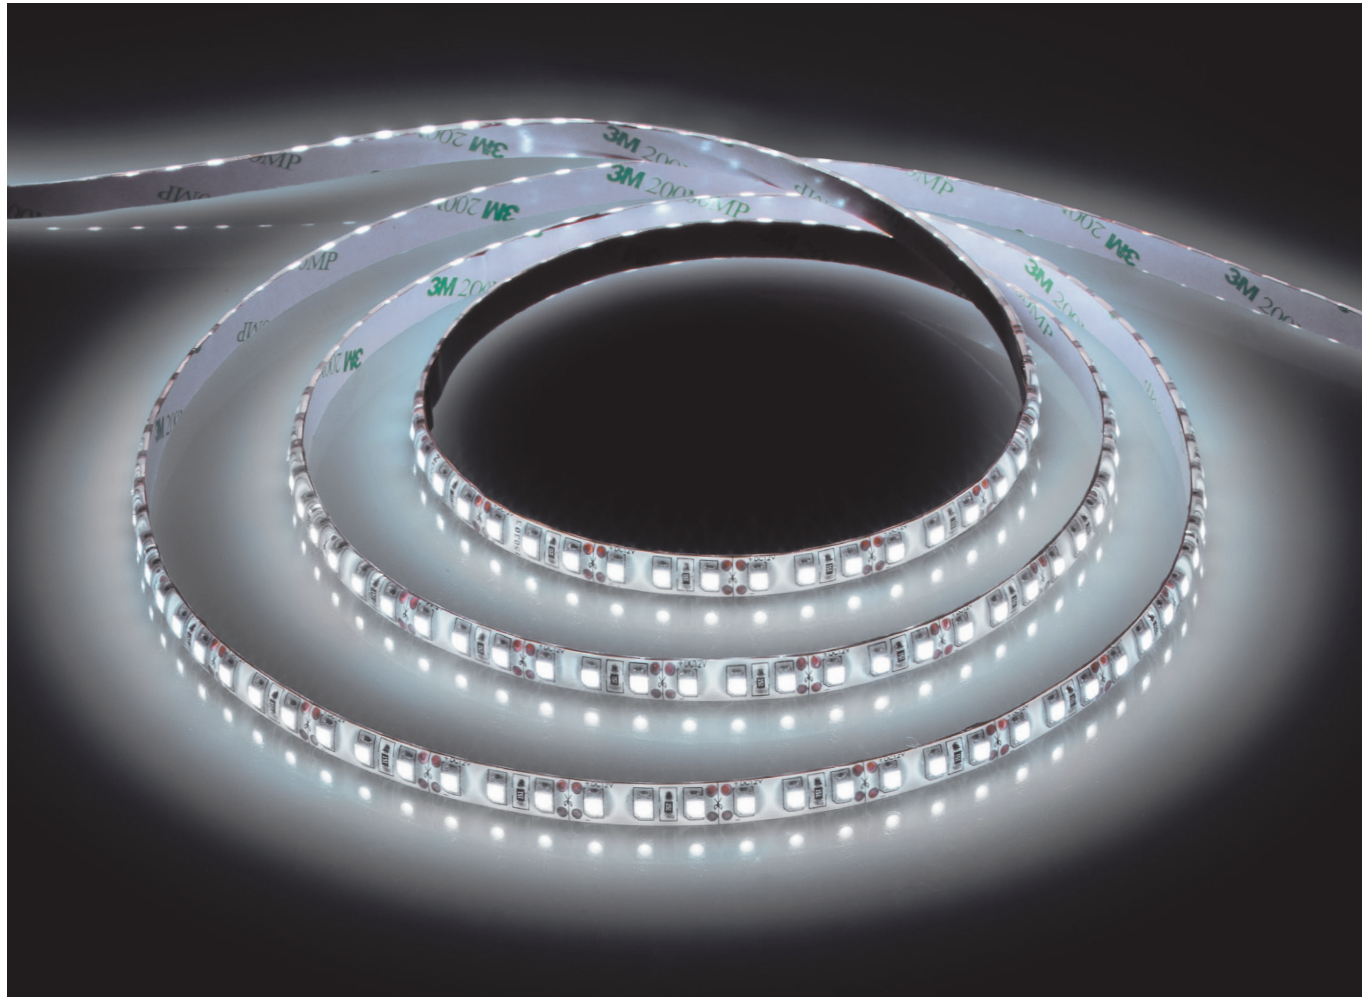

НОВИНКА
LS613

СВЕТОДИОДНАЯ ЛЕНТА

Feron
НАДЕЖНО. ВЫГОДНО. ПРАКТИЧНО

Представляем вашему вниманию светодиодную ленту **LS613(27731)** в новой упаковке.

9.6W/m
5000 x 10 x 3.8 mm
SMD3528 - 120 LED/m
Кратность резки 5см
Цвет свечения: белый
Белое основание
ART. 27731