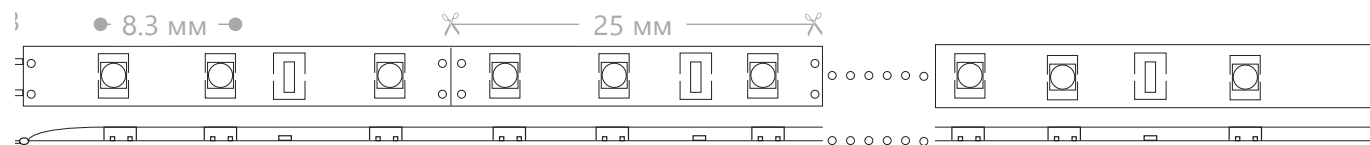

НОВИНКА
LS613

СВЕТОДИОДНАЯ ЛЕНТА

Feron
НАДЕЖНО. ВЫГОДНО. ПРАКТИЧНО

Представляем вашему вниманию светодиодную ленту **LS613(27731)** в новой упаковке.

9.6W/m
5000 x 10 x 3.8 mm
SMD3528 - 120 LED/m
Кратность резки 5см
Цвет свечения: белый
Белое основание
ART. 27731