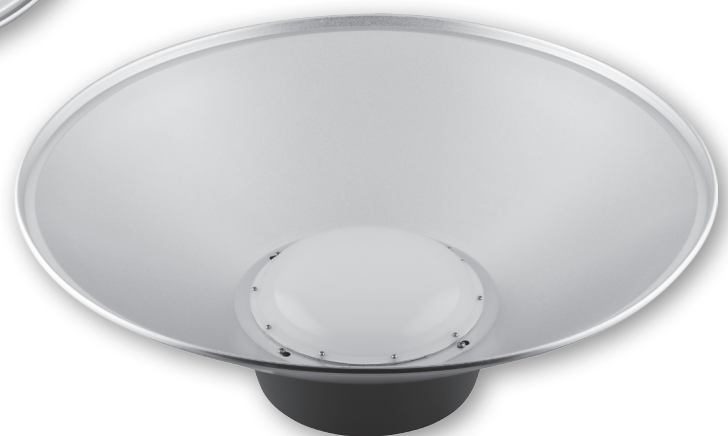

НОВИНКА
AL6000

СКЛАДСКИЕ СВЕТОДИОДНЫЕ СВЕТИЛЬНИКИ

Feron
НАДЕЖНО. ВЫГОДНО. ПРАКТИЧНО

Размеры: 506x506x220.5 mm
ART. 28751

Рассеиватель

Крючок для подвеса / провод
для подключения питания

Драйвер светильника

Складской светодиодный светильник AL6000 может использоваться для освещения помещений с высоким потолком, таких как производственные и торговые помещения, склады и спортивные сооружения. Светильник имеет отражатель из алюминия, мощный радиатор с драйвером, а так же крепление для монтажа светильника на трос или металлическую конструкцию.

Артикул	28751	28752
Мощность:	60W	100W
Напряжение:	230V / 50Hz	
Световой поток:	4500Lm	7800Lm
Количество светодиодов:	120LED(2835)	200LED(2835)
Рабочая температура:	-10...+40°C	
Цветовая температура:	4000K	
Степень защиты:	IP20	
Размеры:	506 x 506 x 220.5мм	506 x 506 x 185мм
Материал купола:	алюминий	
Материал рассеивателя:	поликарбонат	