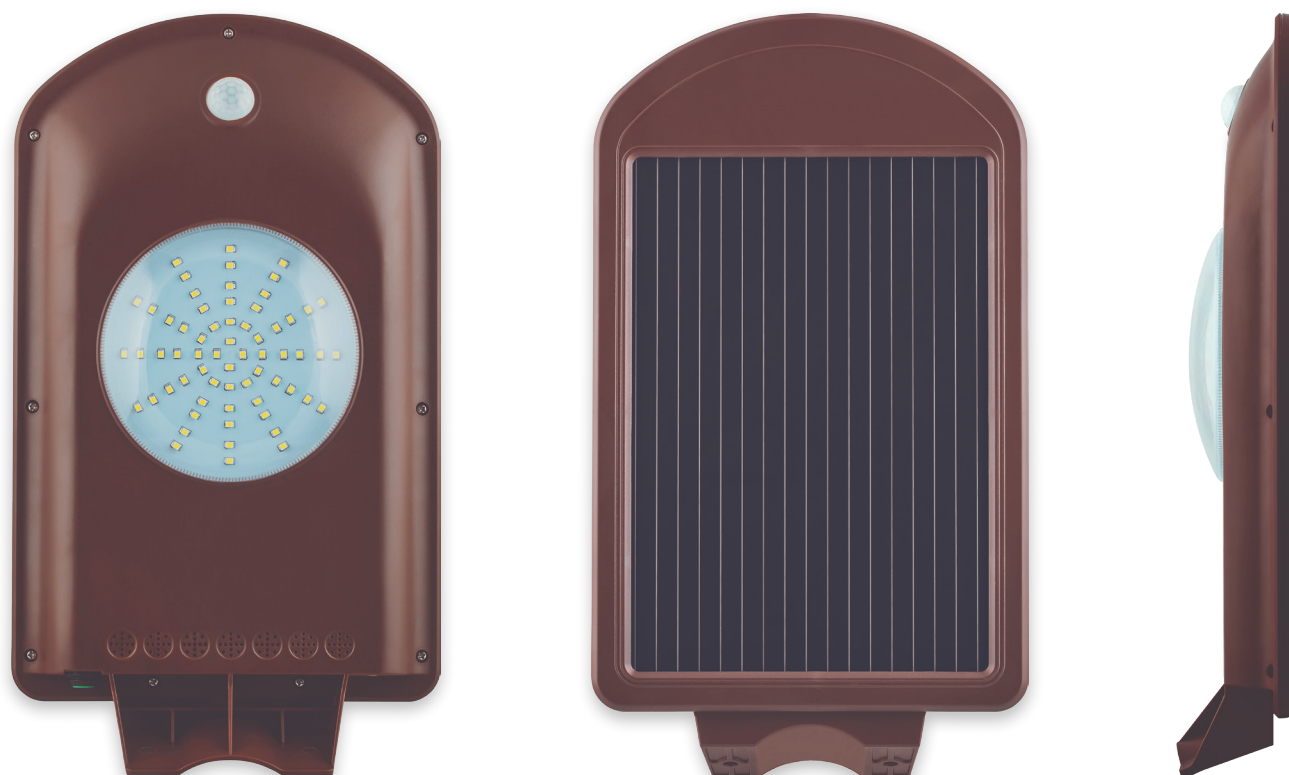

НОВИНКА
SP2331

ТРАССОВЫЕ ФОНАРИ НА СОЛНЕЧНОЙ БАТАРЕЕ

Feron
НАДЕЖНО. ВЫГОДНО. ПРАКТИЧНО

SP2331
ART. 32025

Крепление на стену

Крепление на столб

- **Солнечная панель:** максимальная мощность: 2W 9V срок службы: более 15 лет
- **Батарея:** LiFePO4 1.5Ah 6.4V / 1000mAh литий 7.4V срок службы: 5 ~ 6 лет / 2 ~ 3 лет
- **LED Максимальная мощность:** 2W 200 Lm
светодиоды: Epistar
срок службы: >50000 часов
угол обзора: 120°
- **Цветовая температура:** Холодный белый, 6000K
- **Датчик PIR:** 7-9 м, угол обнаружения: 140 градусов.
- **Время зарядки:** 6 ч при ярком солнце, 8 ч при солнечной погоде.
- **Режим и время работы:** всю ночь в режиме освещения: (нет людей - нет освещения, когда инфракрасный датчик реагирует на движения людей-освещение 2W LED в течение 1 мин)
- **Рабочая температура:** LiFePO4 -20°-75° C / Литий -20°-60° C
- **Водонепроницаемое стекло:** CE / ROHS, IP65
- **Гарантия:** 1 год для Lithium модели аккумулятора, 1 год для батареи LiFePO4 модель.

НОВИНКА
SP2332

ТРАССОВЫЕ ФОНАРИ НА СОЛНЕЧНОЙ БАТАРЕЕ

Feron
НАДЕЖНО. ВЫГОДНО. ПРАКТИЧНО

SP2332
ART. 32026

Крепление на стену

Крепление на столб

- **Солнечная панель:** максимальная мощность: 5W 9V
срок службы: более 15 лет
- **Батарея:** LiFePO4 3AH 6.4V / 2000mAh литий 7.4V
срок службы: 5 ~ 6 лет / 2 ~ 3 лет
- **LED Максимальная мощность:** 5W 500 Lm
светодиоды: Epistar
срок службы: >50000 часов
угол обзора: 120°
- **Цветовая температура:** Холодный белый, 6000K
- **Датчик PIR сенсор:** 7-9 м, угол обнаружения: 140 градусов.
- **Время зарядки:** 6 ч при ярком солнце, 8 ч при солнечной погоде.
- **Режим и время работы:** всю ночь в режиме освещения: (нет людей - нет освещения, когда инфракрасный датчик реагирует на движения людей, освещение 5W LED в течение 1 мин)
- **Рабочая температура:** LiFePO4 -20° -75° C / Литий -20° -60° C
- **Водонепроницаемое стекло:** CE / ROHS, IP65