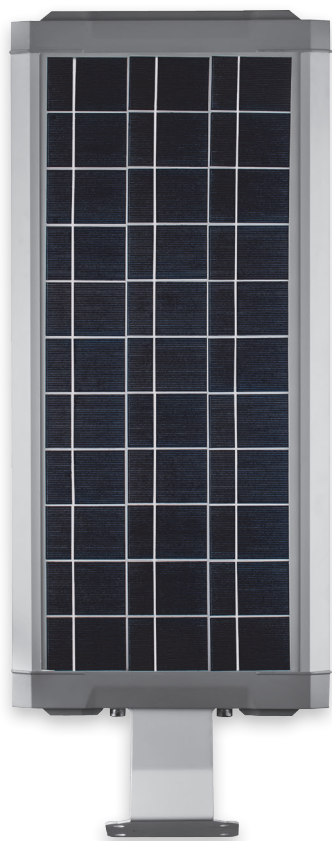

НОВИНКА
SP2335

СВЕТОДИОДНЫЙ СВЕТИЛЬНИК

Feron
НАДЕЖНО. ВЫГОДНО. ПРАКТИЧНО

SP2335
ART. 32029