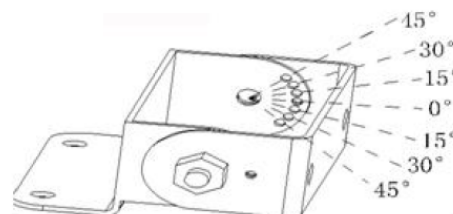

Крепление на стену