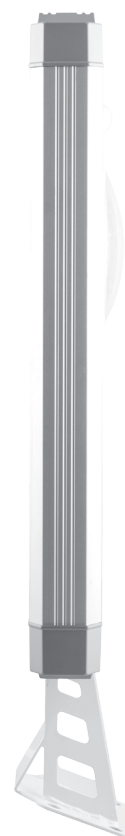

НОВИНКА
SP2334

ТРАССОВЫЕ ФОНАРИ НА СОЛНЕЧНОЙ БАТАРЕЕ

Feron
НАДЕЖНО. ВЫГОДНО. ПРАКТИЧНО

SP2334
ART. 32028