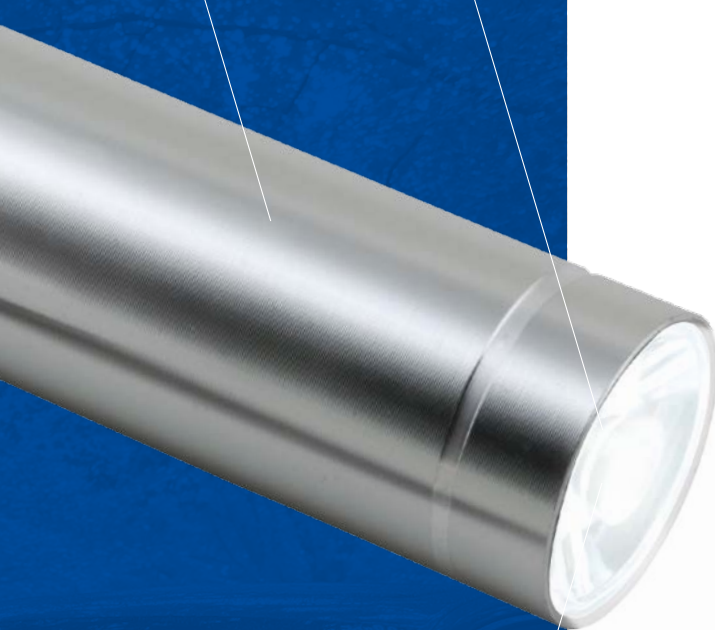

Uniel

КОРПУС
ИЗ АБС-ПЛАСТИКА

ЗАЩИТА
ОТ ВЛАГИ

ФОКУСИРОВКА
ЛУЧА

1 Вт
W

АЛЮМИНИЕВЫЙ
КОРПУС

ЗАЩИТА ОТ ВЛАГИ
И ПЫЛИ

ФОКУСИРУЮЩАЯ
ЛИНЗА