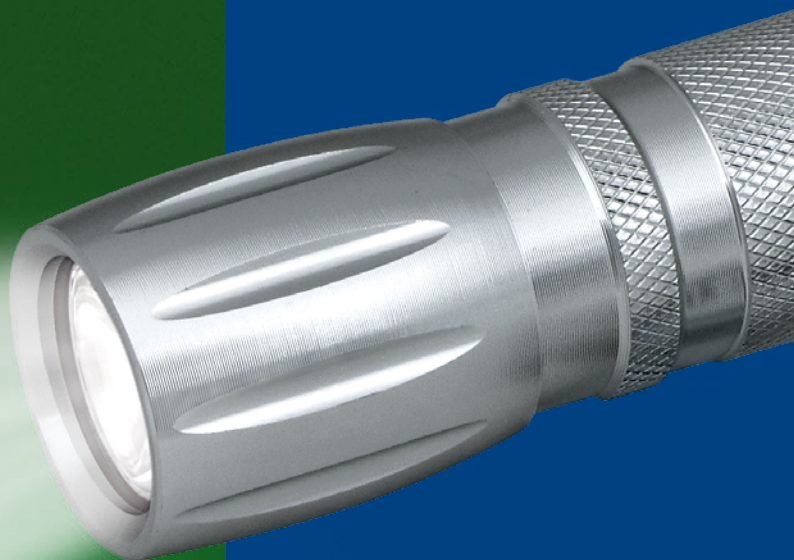

ФОНАРИ СЕРИИ CLASSIC

Uniel

ФОНАРИ СЕРИИ CLASSIC

РАЗРАБОТАНЫ КАК ВЕРСИИ

ЯРКИХ, НАДЕЖНЫХ И ПРОСТЫХ

В ЭКСПЛУАТАЦИИ КЛАССИЧЕСКИХ

РУЧНЫХ ФОНАРЕЙ ДЛЯ ДОМА,

ОФИСА, ГАРАЖА, ПОЕЗДОК

НА ПРИРОДУ, А ТАКЖЕ ДЛЯ

ПРОФЕССИОНАЛЬНЫХ ЦЕЛЕЙ.