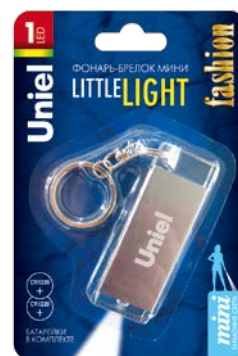

S-KL017-C Little light — mini	S-KL018-C Mini Shine Light
Код для заказа	07432 / 07433 / 07434	07435 / 07436
Источник света	3 LED	1 LED
Сила света / мкд	12000–13000	12000–13000
Тип элемента питания	3xAG10	2xCR1220
Материал корпуса	пластик	алюминий
Комплект	кольцо для ключей	кольцо для ключей
Цвет	■ синий / ■ оранжевый / ■ красный	■ синий / ■ серый
Размеры фонаря / мм	60x30x10	60x20x10
Тип индивидуальной упаковки	блистер	блистер
Размеры упаковки / мм	135x90x15	135x90x15
Транспортная упаковка / шт.	300	300