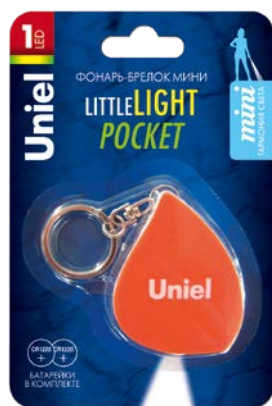

ФОНАРИ СЕРИИ MINI

S-KL016-C

Брелок S-KL016-C выполнен из износостойчивого пластика. Имеет оригинальную форму и три ярких цветовых решения — синий, зеленый, оранжевый. Укомплектован удобным кольцом для ключей.