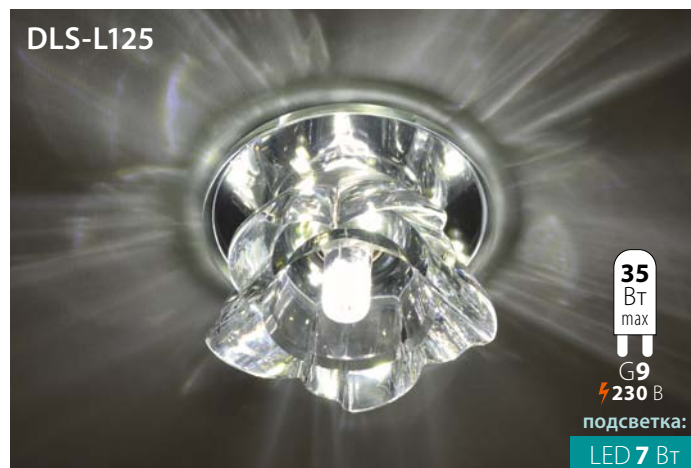

Ø95×48 мм

Материал: стекло

Прозрачный/зеркальный

Арт. DLS-L124-1001

Ø98×60 мм

Материал: стекло

Прозрачный/зеркальный

Арт. DLS-L123-2002