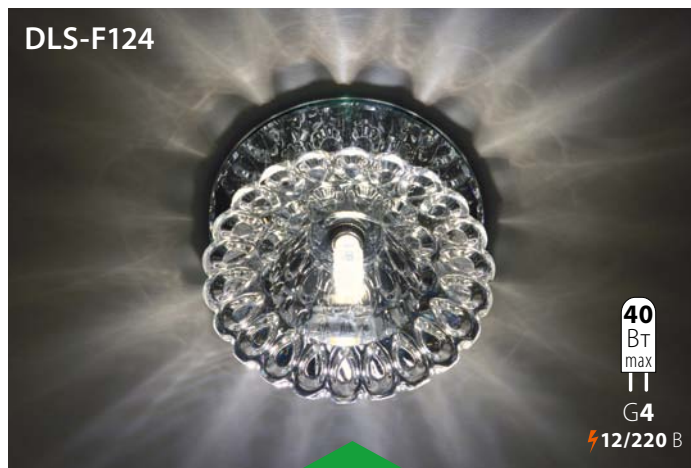

90×90×60 мм

Материал: стекло

Прозрачный/черный

Арт. DLS-F115-1001

Ø80×55 мм

Материал: стекло

Радужный/хром

Арт. DLS-F119-1001

Ø90×65 мм

Материал: стекло

Прозрачный и золотой/хром

DLS-F121

40 Вт max
G4
12/220 В

Арт. DLS-F121-3001

Ø100×70 мм

Материал: стекло

Прозрачный/зеркальный

DLS-F124

40 Вт max
G4
12/220 В

Арт. DLS-F124-3001

Ø100×65 мм

Материал: стекло

Прозрачный/зеркальный

Хит продаж!