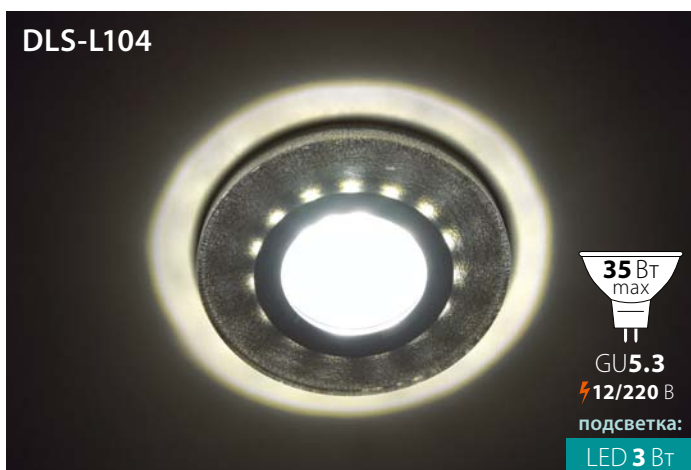

Ø95×20 мм

Материал: полимер

Коричневый/хром

Арт. DLS-L106-2001

Ø90×20 мм

Материал: стекло

Бронза/хром

Арт. DLS-L104-2003