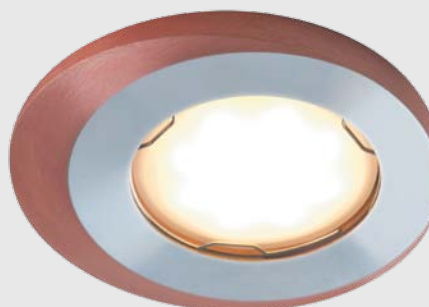

DLS-V105

Арт. DLS-V105-2001
Ø90×30 мм
Материал: алюминий
Хром и коричневый