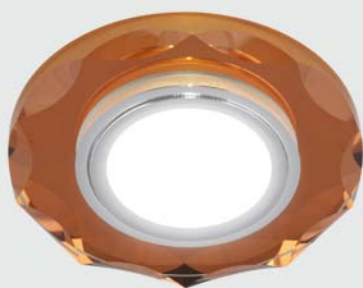

GU5.3
12/220 В

Арт. DLS-P105-2002

Ø90×20 мм

Материал: стекло

Бронза/хром

DLS-P106