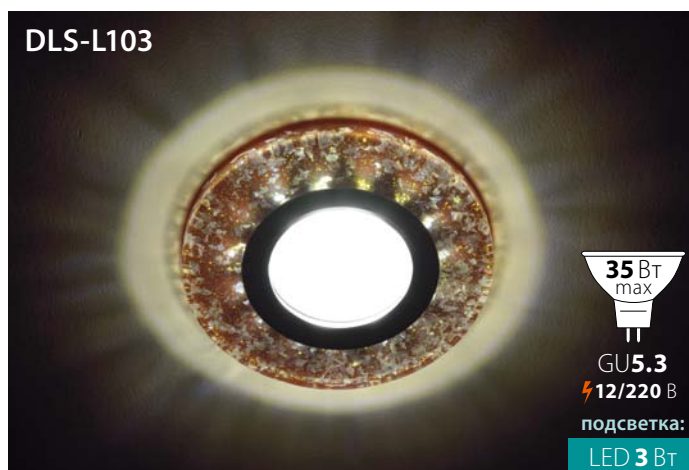

Материал: стекло

Розовый/хром

Арт. DLS-L103-2002

Ø95×20 мм

Материал: полимер

Коричневый/хром

Арт. DLS-L102-2003

Ø95×35 мм