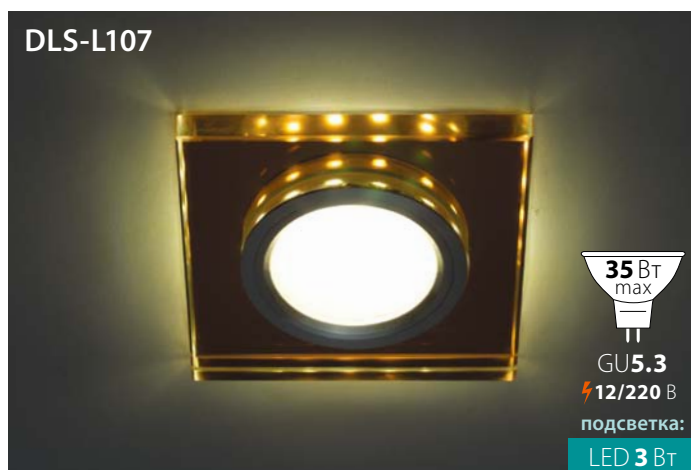

Ø95×20 мм

Материал: полимер

Коричневый/хром

Арт. DLS-L106-2001

Ø90×20 мм

Материал: стекло

Бронза/хром

Арт. DLS-L104-2003

Ø95×20 мм

Материал: полимер

Черный/хром

Арт. DLS-L107-2001

90×90×20 мм

Материал: стекло

Бронза/хром

Арт. DLS-L105-2001