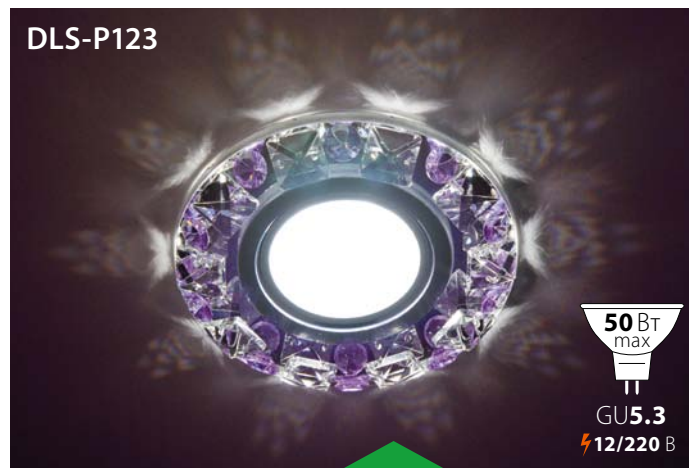

Материал: стекло

Прозрачный/хром

Арт. DLS-P123-2001

Ø95×25 мм

Материал: стекло

Прозрачный и фиолетовый/хром

Хит продаж!

Арт. DLS-P121-2001