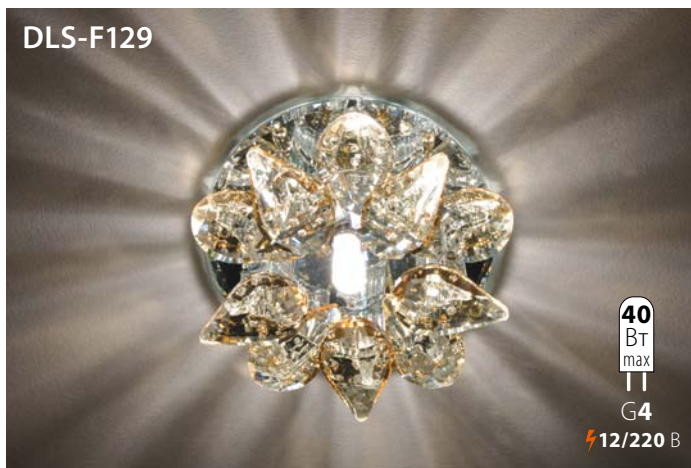

DLS-F129

40 Вт max
G4
12/220 В

Арт. DLS-F129-3001

Ø110×60 мм

Материал: стекло

Шампань/зеркальный