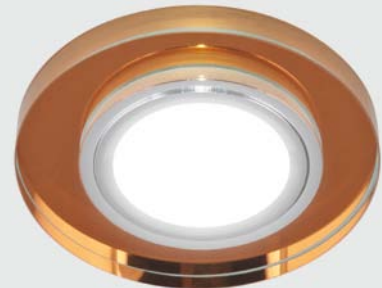

Арт. DLS-P105-2002

Ø90×20 мм

Материал: стекло

Бронза/хром

DLS-P106

GU5.3
12/220 В

Арт. DLS-P106-2002

Ø90×20 мм