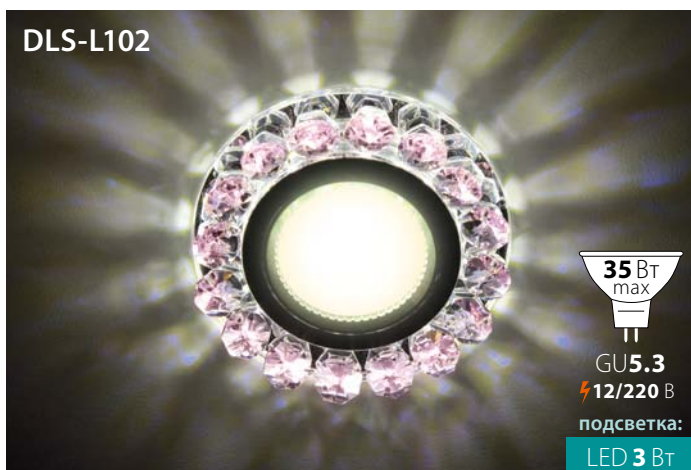

Арт. DLS-L102-2002

Ø95×35 мм

Материал: стекло

Розовый/хром