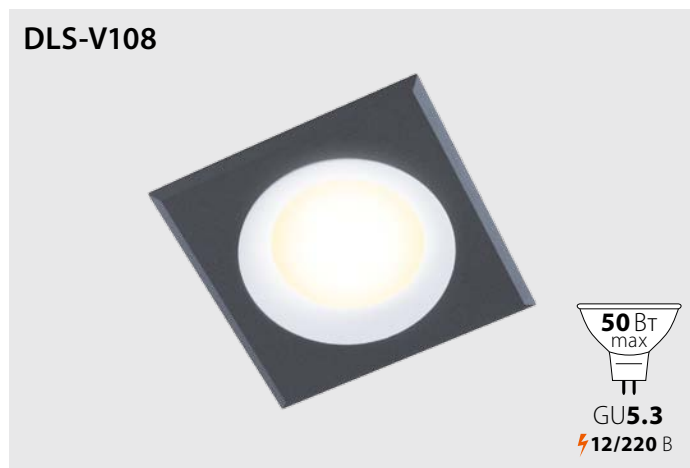

Арт. DLS-V107-2001

Ø80×27 мм

Материал: алюминий

Черно-белый

Арт. DLS-V106-2003

Ø80×27 мм

Материал: алюминий и стразы

Медь