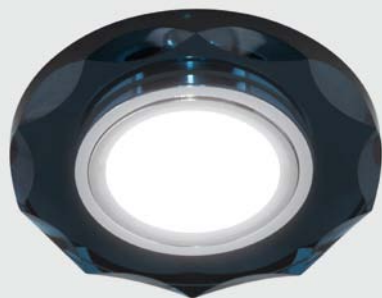

DLS-P105

GU5.3
12/220 В

Арт. DLS-P105-2001

Ø90×20 мм

Материал: стекло

Черный/хром

DLS-P106