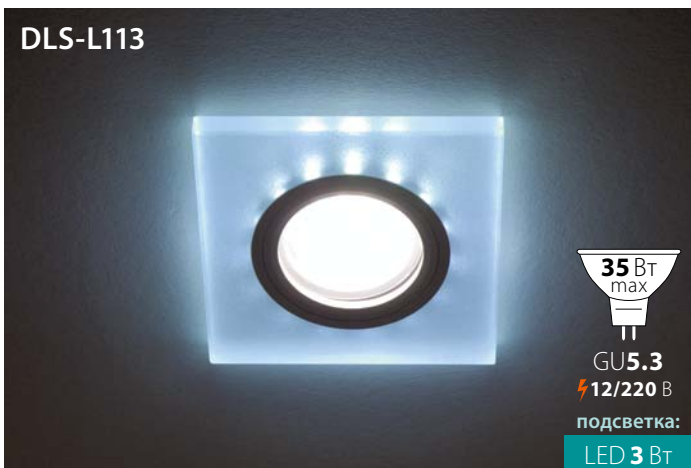

Арт. DLS-L113-2001
90×90×20 мм
Материал: стекло
Прозрачный, матовый/хром