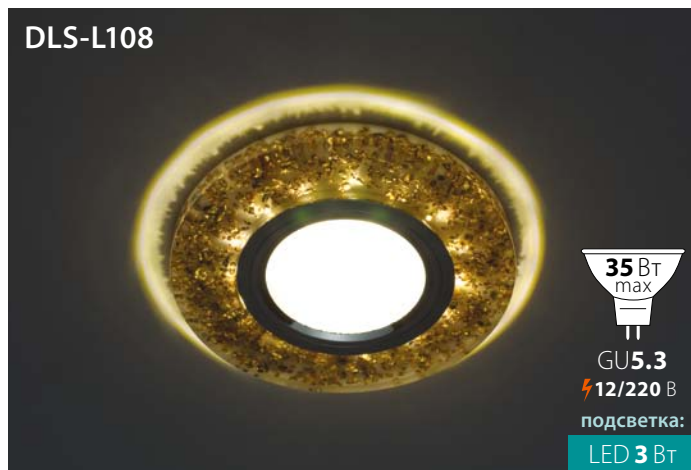

Арт. DLS-L108-2001

Ø90×20 мм

Материал: полимер

Белый, кофейный/хром