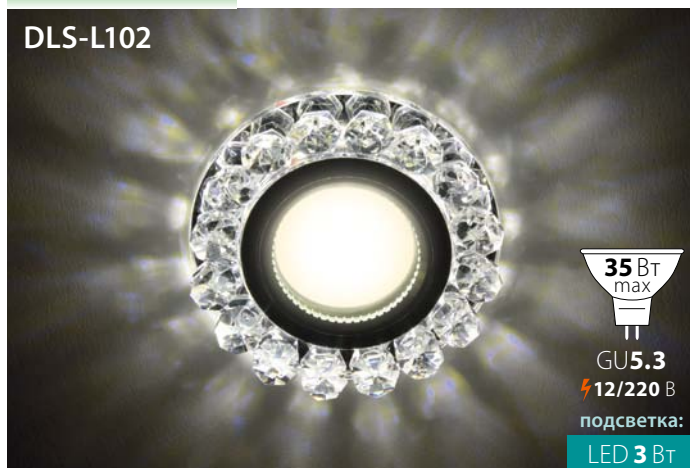

35 Вт
max
GU5.3
12/220 В
подсветка:
LED 3 Вт

Арт. DLS-L102-2001

Ø95×35 мм

Материал: стекло

Прозрачный/хром