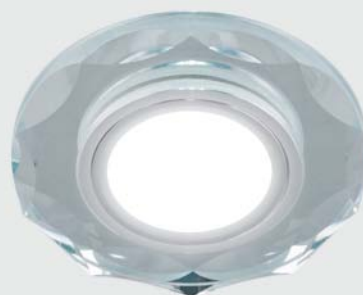

GU5.3
12/220 В

Арт. DLS-P105-2003

Ø90×20 мм

Материал: стекло

Серебро/хром

DLS-P106