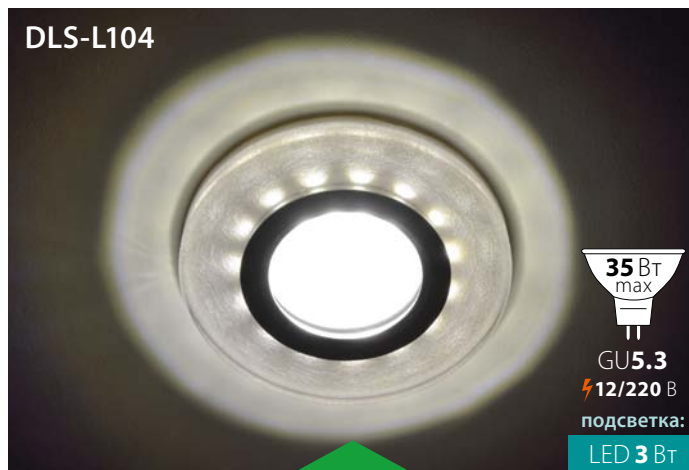

Арт. DLS-L104-2001

Ø95×20 мм

Материал: полимер

Белый/хром

Хит продаж!