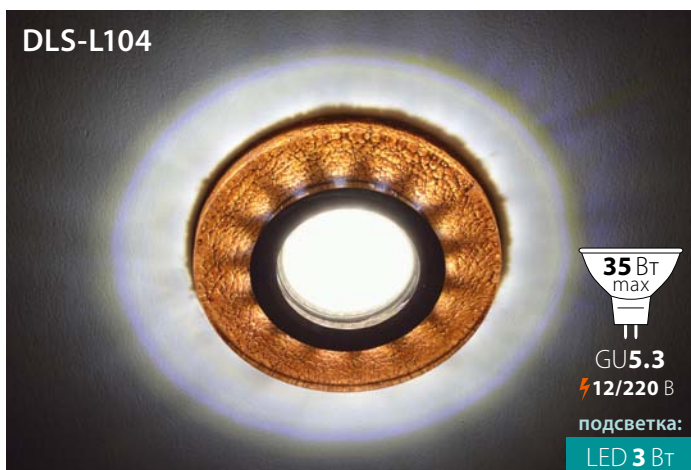

Материал: полимер

Черный/хром

Арт. DLS-L104-2001

Ø95×20 мм

Материал: полимер

Белый/хром

Хит продаж!

Арт. DLS-L104-2002

Ø95×20 мм

Материал: полимер

Коричневый/хром

Арт. DLS-L106-2001

Ø90×20 мм

Материал: стекло

Бронза/хром

Арт. DLS-L104-2003