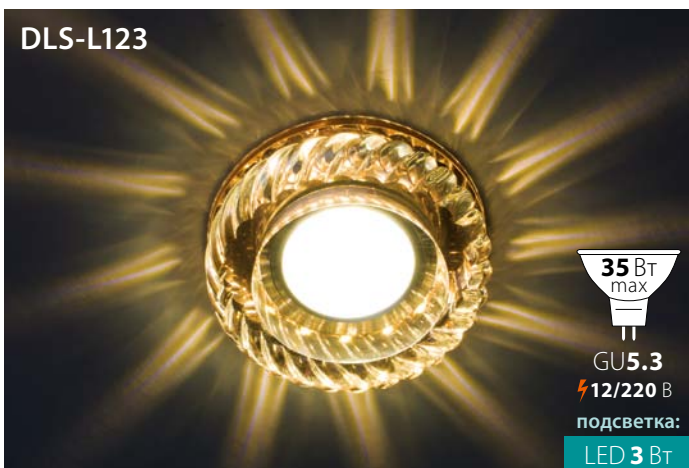

Ø95×48 мм

Материал: стекло

Прозрачный/зеркальный

Арт. DLS-L124-1001

Ø98×60 мм

Материал: стекло

Прозрачный/зеркальный

Арт. DLS-L123-2002