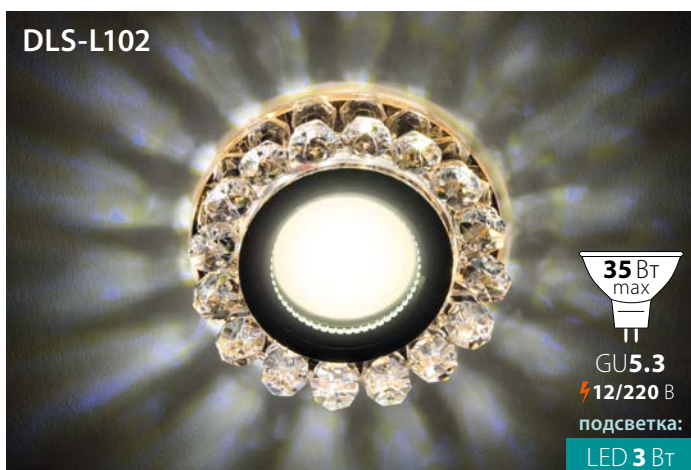

Материал: стекло

Розовый/хром

Арт. DLS-L103-2002

Ø95×20 мм

Материал: полимер

Коричневый/хром

Арт. DLS-L102-2003

Ø95×35 мм