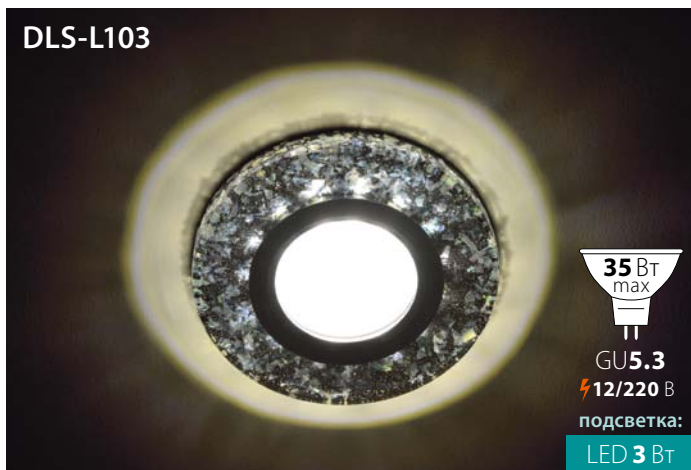

Материал: стекло

Розовый/хром

Арт. DLS-L103-2002

Ø95×20 мм

Материал: полимер

Коричневый/хром

Арт. DLS-L102-2003

Ø95×35 мм

Материал: стекло

Персиковый/хром

Арт. DLS-L103-2003

Ø95×20 мм

Материал: полимер

Прозрачный/хром

Арт. DLS-L103-2001

Ø95×20 мм