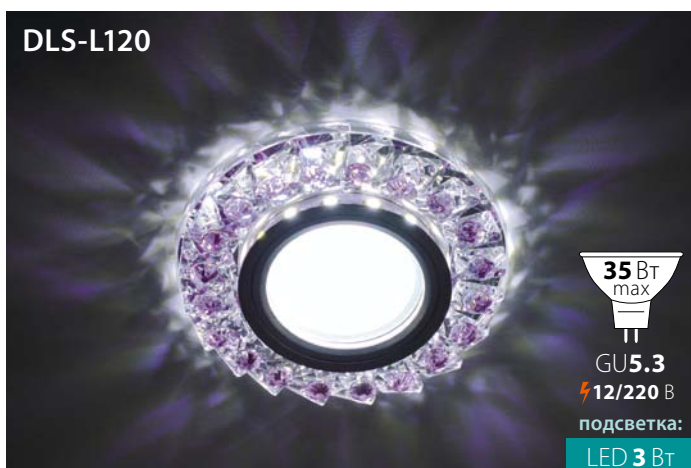

Ø85×68 мм

Материал: стекло

Прозрачный/зеркальный

Арт. DLS-L122-2001

Ø95×45 мм

Материал: стекло

Прозрачный/зеркальный

Арт. DLS-L120-2001