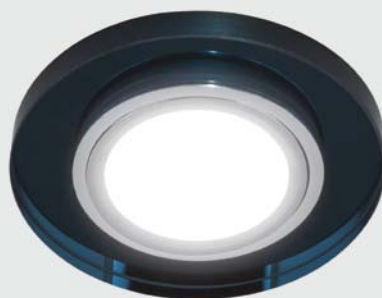

GU5.3
12/220 В

Арт. DLS-P106-2001

Ø90×20 мм

Материал: стекло

Черный/хром

DLS-P105