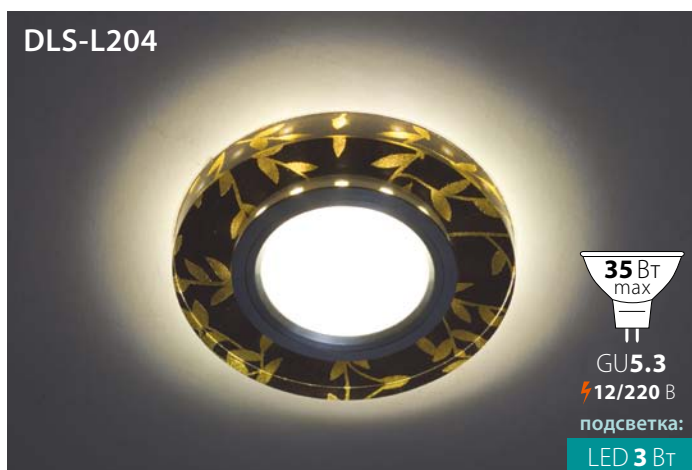

DLS-L207

DLS-L204

35 Вт
max

GU5.3
12/220 В

подсветка:

LED 3 Вт

Арт. DLS-L204-2001

Ø90×20 мм

Материал: стекло

Черный, золото/хром