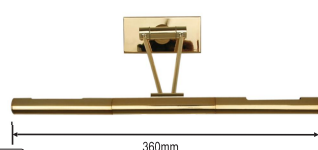

IL.0005.2804 G