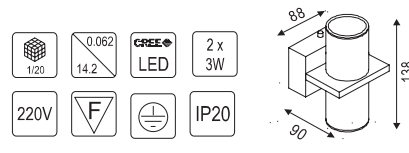

Модель	Мощность	Размер, мм	Шт/Кор	Вес/Объем/Кор
L23.024.29 WH	2 x 18W	639 x 134 x 45	1 / 12	16 / 0.062
L23.024.31 WH	2 x 36W	1249 x 134 x 45	1 / 12	29 / 0.121

светильник с рассеивателем

Модель	Мощность	Размер, мм	Шт/Кор	Вес/Объем/Кор
L22.024.16 WH	18W	639 x 104 x 45	1 / 20	18 / 0.079
L22.024.18 WH	36W	1249 x 104 x 45	1 / 12	19 / 0.094

светильник с решеткой

Модель	Мощность	Размер, мм	Шт/Кор	Вес/Объем/Кор
L20.024.00 WH	15W	486 x 32 x 50	1 / 30	11.5 / 0.038
L20.024.01 WH	18W	638 x 32 x 50	1 / 30	14 / 0.050
L20.024.02 WH	30W	944 x 32 x 50	1 / 32	19 / 0.072
L20.024.03 WH	36W	1247 x 32 x 50	1 / 20	19.5 / 0.064
L20.024.04 WH	58W	1543 x 32 x 50	1 / 20	20 / 0.076

Модель	Мощность	Размер, мм	Шт/Кор	Вес/Объем/Кор
L21.024.11 WH	18W	639 x 104 x 45	1 / 20	18 / 0.079
L21.024.13 WH	36W	1249 x 104 x 45	1 / 12	19 / 0.094

светильник с рассеивателем

IL.0012.1915 WH

IL.0012.2015 WH