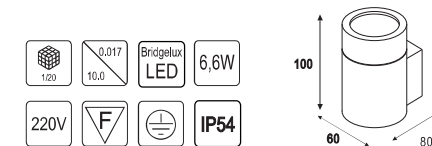

IL.0012.6115 WH

Цвет корпуса - Хром

IL.0012.6415 WH

Цвет корпуса - Алюминий

IL.0013.2115

Цвет корпуса - Алюминий

IL.0012.6215 WH

Цвет корпуса - Хром