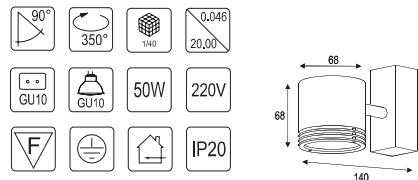

IL.0001.0100 MC