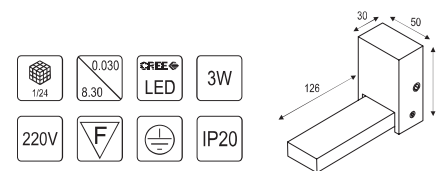

IL.0012.6415 WH

Цвет корпуса - Алюминий