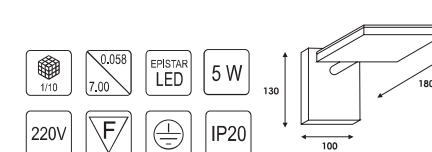

IL.0013.0422 WH

Цвет корпуса - Алюминий