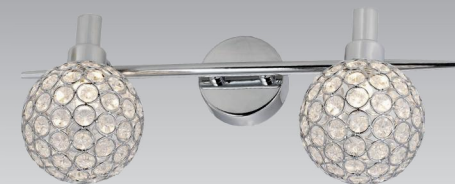

SP.001-62-02

Габаритные размеры :
400 x 100 x 160 мм
2 x G9 8 шт / кор