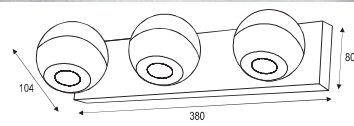

IL.0012.6315 WH

Цвет корпуса - Хром