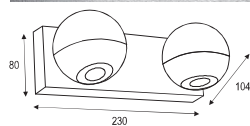

IL.0012.6215 WH

Цвет корпуса - Хром