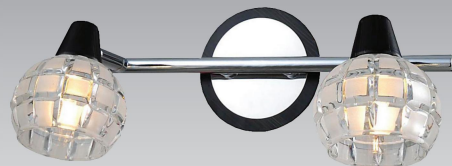

SP.004-62-08

Габаритные размеры :
300 x 100 x 170 мм
2 x G9 8 шт / кор