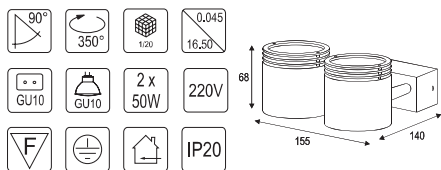

IL.0001.0103 MC