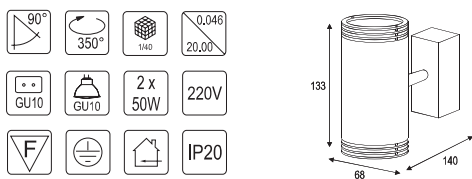

IL.0012.6315 WH

Цвет корпуса - Хром

IL.0013.0122 WH

Цвет корпуса - Алюминий

IL.0013.0422 WH

Цвет корпуса - Алюминий

IL.0001.0101 MC

IL.0001.0103 MC