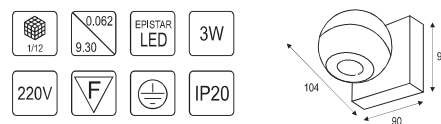

IL.0012.6115 WH

Цвет корпуса - Хром