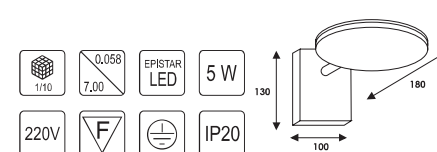

IL.0013.0122 WH

Цвет корпуса - Алюминий