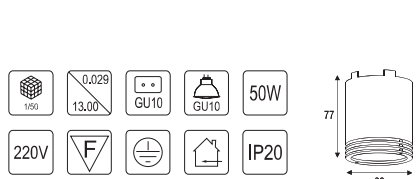

IL.0001.0100 MC