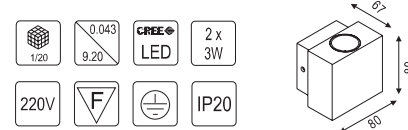

IL.0012.5815 WH