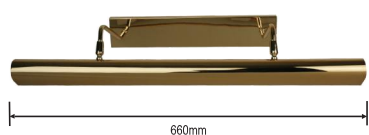

IL.0005.2304 G
IL.0005.2307 NM