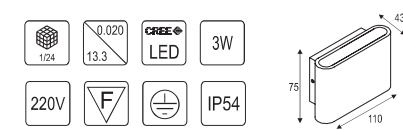

IL.0012.5915 WH