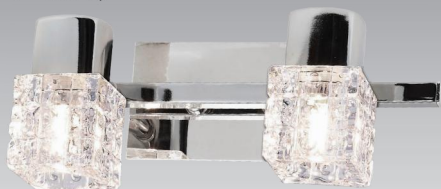

Серия SP.006

Цвет корпуса : Хром
Плафон - прозрачный хрусталь
Тип лампы - G9 макс.мощность 40Вт

SP.006-51-02

Габаритные размеры :
120 x 70 x 110 мм
1 x G9 24 шт / кор

SP.006-62-02

Габаритные размеры :
240 x 70 x 135 мм
2 x G9 8 шт / кор