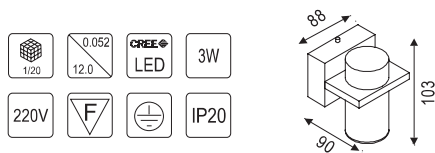

IL.0012.2115 WH