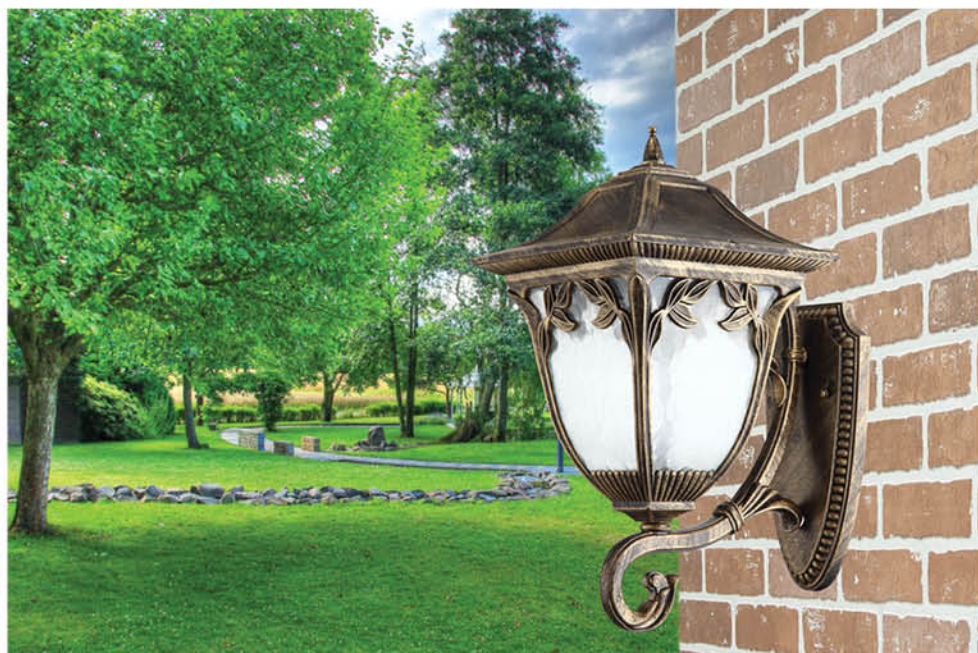

PL5057

Кол-во ламп: 1
Высота: 2080 мм
Ширина: 285 мм
Глубина: 285 мм
Артикул: 11559

PL5058

Кол-во ламп: 2
Высота: 2250 мм
Ширина: 700 мм
Глубина: 285 мм
Артикул: 11551

PL5059

Кол-во ламп: 3
Высота: 2250 мм
Ширина: 700 мм
Глубина: 700 мм
Артикул: 11552