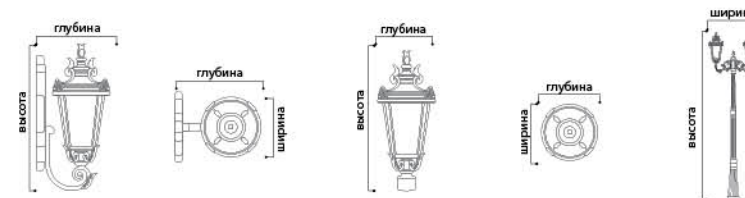

Размерные обозначения: