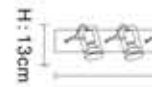

W: 45cm

MT1021A/3W
CHROME
GU10,3 x Max.50W