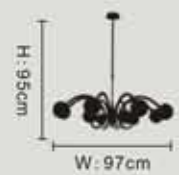

H: 130cm
W: 114cm
MT2412/12P
SATIN NICKEL
G9,12 x Max.40W

H: 150cm
W: 114cm
MT2412/18P
SATIN NICKEL
G9,18 x Max.40W

H: 30cm
W: 18cm
MT2412/1W
SATIN NICKEL
G9,1 x Max.40W

MT2198/5+1P
SATIN NICKEL
E14,5 x Max.40W
+ G9,1 x Max.40W

MT2198/1W
SATIN NICKEL
E14,1 x Max.40W

MT2198/8+1P
SATIN NICKEL
E14,8 x Max.40W
+ G9,1 x Max.40W

H: 120cm

W: 110cm

MT1836/18P
SATIN NICKEL
G9, 18 x Max. 40W

MT1836 / 8+4P
SATIN NICKEL
G9, 12×MAX. 40W

MT1588 / 19P
CHROME
G4, 19×MAX. 10W

MT1588/10P
CHROME
G4, 10×MAX. 10W

MT1588/13PC
CHROME
G4, 13×MAX. 10W

MT1588/3W
CHROME
G4, 3×MAX. 10W

MT1588/2T
CHROME
G4, 2×MAX. 10W

MT1588/9F
CHROME
G4, 9×MAX. 10W

MT1590/51P
CHROME
G4,51 x Max.10W

H: 143cm
W: 72cm

MT1590 / 10+10P
CHROME
G4, 20×MAX. 20W

H: 114cm
W: 72.5cm

MT1590 / 8+8P
CHROME
G4, 16×MAX. 20W

H: 160cm

W: 120cm

MT1590/16+16P
CHROME
G4,32 x MAX.20W

H: 83cm

W: 42cm