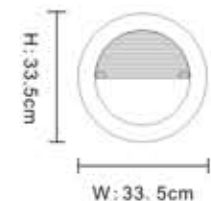

MT1594A/1W
SATIN NICKEL
G9, 1×MAX. 40W

MT1633/2W
SATIN NICKEL
G9, 2×MAX. 40W

MT1633/1W
SATIN NICKEL
G9, 1×MAX. 40W

H: 27cm
W: 27cm
MT2322/2W
CHROME
G9,2 x Max.40W

H: 33.5cm
W: 33.5cm
MT2323/1W
WHITE & CHROME
R7s,1 x Max.100W