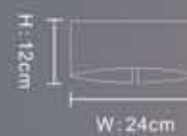

MT2341/1W
CHROME
R7s,1 x Max.100W