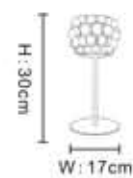

MT2471/1T
CHROME
G9, 1×MAX. 40W