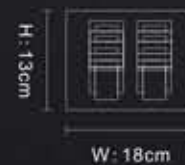

H: 18cm

W: 9cm

MT1577/1W
SATIN NICKEL
G9,1 x Max.40W

H: 30cm

W: 10cm

MT1525/1W
SATIN NICKEL
G9,1 x Max.40W

MT2249/1W
SATIN NICKEL
E14,1 x Max.40W

MT1787/1W
SATIN NICKEL
G9,1 x Max.40W