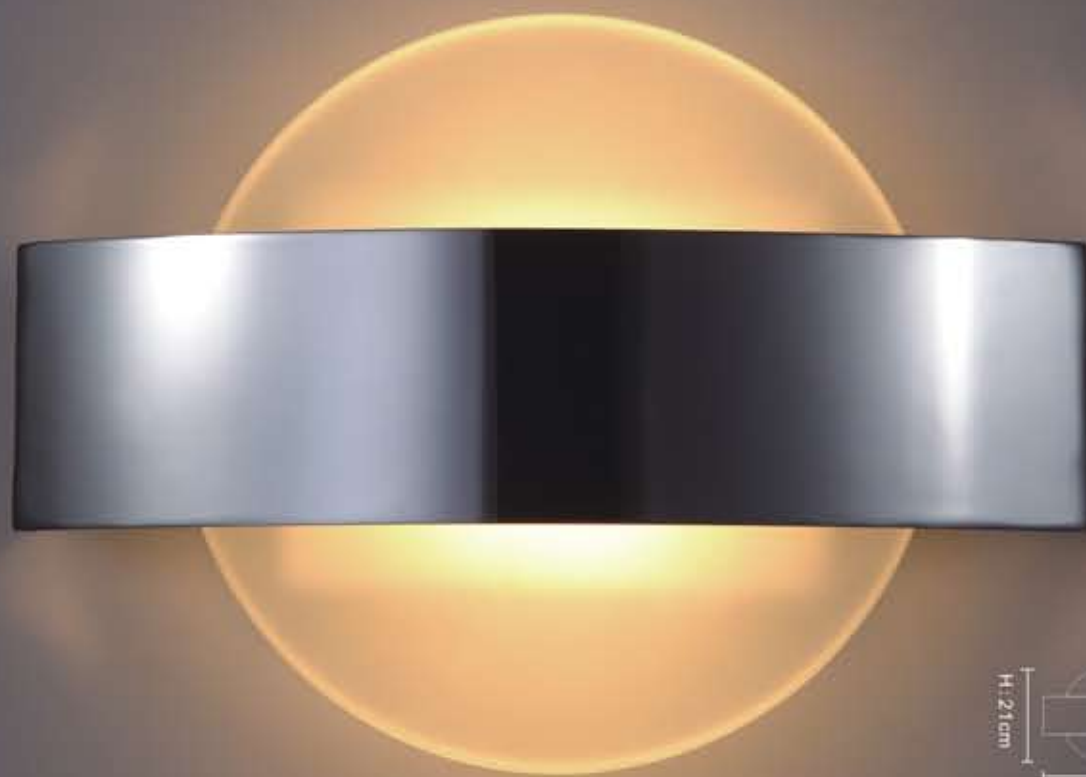

MT2164S/1W
SATIN NICKEL
E27,1 x Max.60W

MT2164M/1W
SATIN NICKEL
E27,1 x Max.60W

MT2063S/1W
MATT BLACK
G9,1 x Max.40W

MT2172MA/1W
SATIN NICKEL
G9,1 x Max.40W

MT1570/2W
GREY
G9,2 x Max.40W

MT2502A/1W
CHROME
R7s,1 x Max.100W