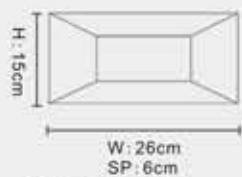

MT077L/1W
SATIN NICKEL
R7S, 1×MAX. 100W