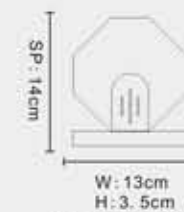

MT1633/1W
SATIN NICKEL
G9, 1×MAX. 40W