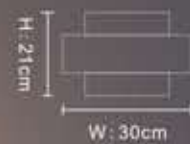

MT2502B/1W
CHROME
R7s,1 x Max.100W