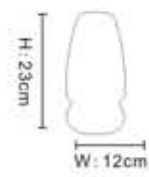

MT1772 / 1T
WHITE
G9, 1×MAX. 40W