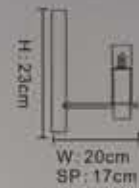

MT1710/3W
SATIN NICKEL
E14, 3×MAX. 7W(Energy-Saving)
G9, 3×MAX. 40W