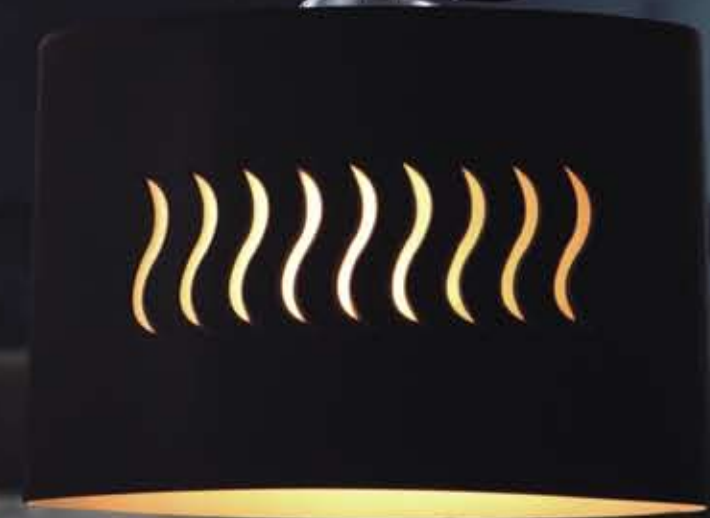

H: 120cm
W: 26cm
MT2147/1P
CHROME
E27,1 x Max.60W