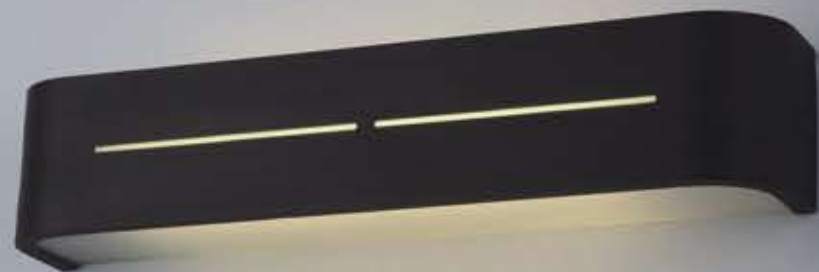

W: 90cm

MT2298A/4P

CHROME

G9,4 x Max.40W

MT2226/1W
CHROME
G9,1 x Max.40W

MT2226/2W
CHROME
G9,2 x Max.40W

H: 170cm
W: 87cm
MT2226C/15P
CHROME
G4,15 x Max.20W

H: 110cm
W: 54cm
MT2226C/5P
CHROME
G4,5 x Max.20W