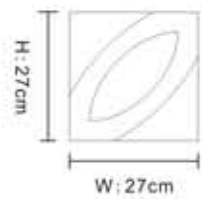

MT1594A/1W
SATIN NICKEL
G9, 1×MAX. 40W

MT1633/2W
SATIN NICKEL
G9, 2×MAX. 40W

MT1633/1W
SATIN NICKEL
G9, 1×MAX. 40W

H: 27cm
W: 27cm
MT2322/2W
CHROME
G9,2 x Max.40W

H: 33.5cm
W: 33.5cm
MT2323/1W
WHITE & CHROME
R7s,1 x Max.100W