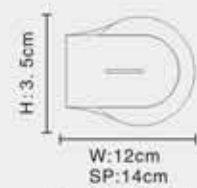

MT1594A/1W
SATIN NICKEL
G9, 1×MAX. 40W