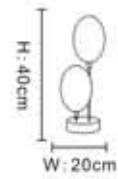

H: 121cm

 W: 74cm
MT1736 / 5P
 SATIN NICKEL
 G9, 5×MAX. 40W

H: 25.5cm

 W: 33cm
 SP: 36cm
MT1736 / 2W
 SATIN NICKEL
 G9, 2×MAX. 40W

H: 121cm

 W: 81.5cm
MT1736 / 8P
 SATIN NICKEL
 G9, 8×MAX. 40W

H: 120cm
W: 89cm
MT2412/6P
SATIN NICKEL
G9,6 x Max.40W

H: 130cm
W: 114cm
MT2412/12P
SATIN NICKEL
G9,12 x Max.40W

H: 150cm
W: 114cm
MT2412/18P
SATIN NICKEL
G9,18 x Max.40W

H: 30cm
W: 18cm
MT2412/1W
SATIN NICKEL
G9,1 x Max.40W

MT2198/5+1P
SATIN NICKEL
E14,5 x Max.40W
+ G9,1 x Max.40W

MT1588/10P
CHROME
G4, 10×MAX. 10W

MT1588/13PC
CHROME
G4, 13×MAX. 10W

MT1588/3W
CHROME
G4, 3×MAX. 10W

MT1588/2T
CHROME
G4, 2×MAX. 10W

MT1588/9F
CHROME
G4, 9×MAX. 10W

MT1590/51P
CHROME
G4,51 x Max.10W

H: 143cm
W: 72cm