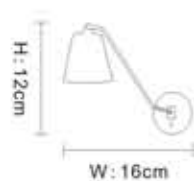

H: 18cm

W: 9cm

MT1577/1W
SATIN NICKEL
G9,1 x Max.40W

H: 30cm

W: 10cm

MT1525/1W
SATIN NICKEL
G9,1 x Max.40W

MT2249/1W
SATIN NICKEL
E14,1 x Max.40W

MT1787/1W
SATIN NICKEL
G9,1 x Max.40W