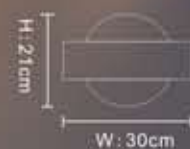

MT2502A/1W
CHROME
R7s,1 x Max.100W