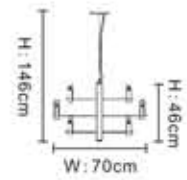

MT1710/18P
SATIN NICKEL
E14, 18×MAX. 7W(Energy-Saving)
G9, 18×MAX. 40W