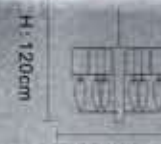

H: 65cm

W: 30cm

MT2321/1F
SATIN NICKEL
E27,1 x Max.60W

H: 140cm

W: 100cm

MT2321/16P
SATIN NICKEL
E14,16 x Max.40W

W: 10cm

MT2321/1W
SATIN NICKEL
E14,1 x Max.40W