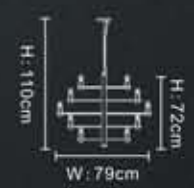

MT1710/30P
SATIN NICKEL
E14, 30xMAX. 7W(Energy-Saving)
G9, 30xMAX. 40W