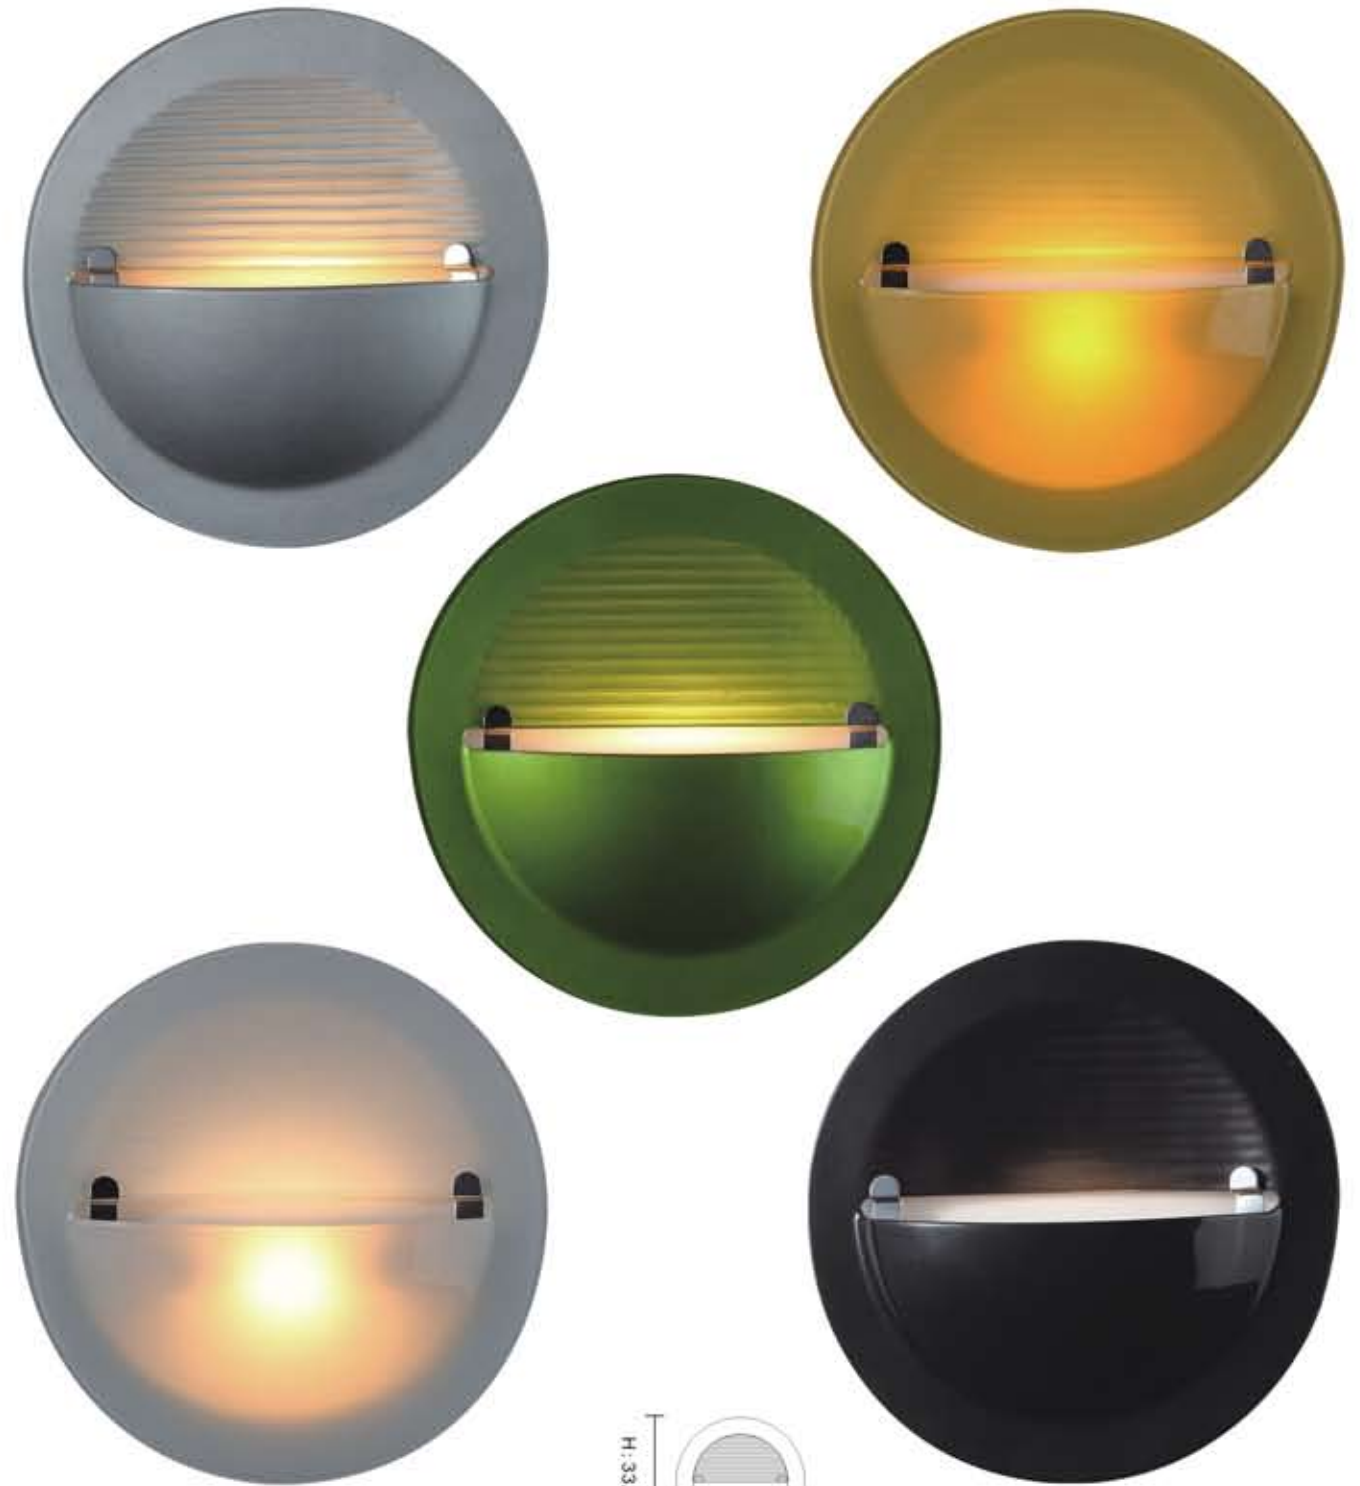

MT1594A/1W
SATIN NICKEL
G9, 1×MAX. 40W

MT1633/2W
SATIN NICKEL
G9, 2×MAX. 40W

MT1633/1W
SATIN NICKEL
G9, 1×MAX. 40W

H: 27cm
W: 27cm
MT2322/2W
CHROME
G9,2 x Max.40W

H: 33.5cm
W: 33.5cm
MT2323/1W
WHITE & CHROME
R7s,1 x Max.100W