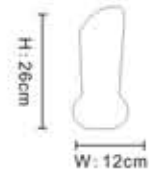

MT1771 / 1T
WHITE
G9, 1×MAX. 40W