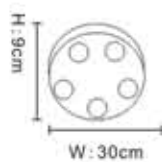

MT1407/5C
SATIN NICKEL
G9, 5×MAX. 40W