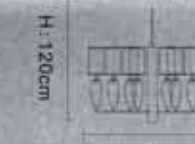

W: 84cm

MT2321/8P
SATIN NICKEL
E14,8 x Max.40WL