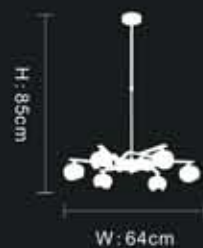

H: 36cm
W: 37cm
MT1948/2W
CHROME
E14,2 x Max.40W

MT2242/23P
CHROME
G4,23 x Max.20W

MT2242/13P
CHROME
G4, 13 x Max.20W

MT2242/21C
CHROME
G4, 21 x Max.20W

MT2242/2W
CHROME
G4, 2 x Max.20W

MT2242/1W
CHROME
G4, 1 x Max.20W

H: 85cm
W: 60cm
MT2413A/6P
WENGE & CHROME
G4,6 x Max.20W

H: 37cm
W: 15cm
MT2413/2W
CHROME
G4,2 x Max.20W

H: 29cm
W: 15cm
MT2413/1W
CHROME
G4,1 x Max.20W

H: 90cm
W: 60cm
MT2413B/8P
CHROME
G4,8 x Max.20W

H: 85cm
W: 60cm
MT2413B/6P
CHROME
G4,6 x Max.20W

H: 85cm
W: 63,5cm
MT2413A/8P
WENGE & CHROME
G4,8 x Max.20W

MT2068L/6P
CHROME
G4,6 x Max.20W

MT2068S/4P
CHROME
G4,4 x Max.20W

MT2067S/4C
CHROME
G4,4 x Max.20W

W: 15cm
 MT2067S/4T
 CHROME
 G4,4 x Max.20W

H: 51cm
 W: 25cm
 MT2067L/6T
 CHROME
 G4,6 x Max.20W

W: 14cm
 H: 110cm
 MT2067S/4P
 CHROME
 G4,4 x Max.20W

W: 24cm
 H: 120cm
 MT2067L/6P
 CHROME
 G4,6 x Max.20W

MT2418/6P
CHROME
G9,6 x Max.40W

MT2418/8C
CHROME
G9,8 x Max.40W

MT2418/6C
CHROME
G9,6 x Max.40W

H: 90cm
W: 78cm
MT2418/8P
CHROME
G9,8 x Max.40W