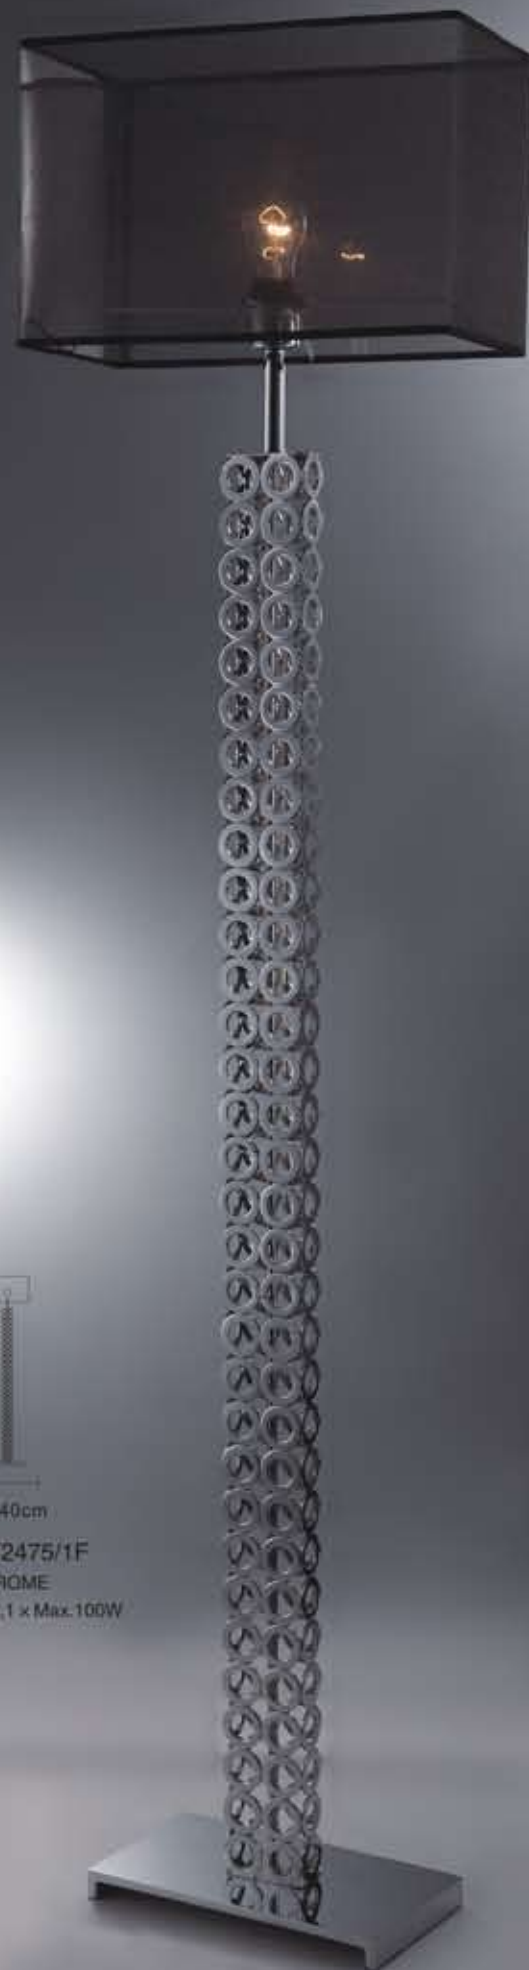

H: 64cm
W: 40cm

MT2424/1T
GREY & CHROME
E27,1 x Max.60W

MT2420S/1T
CHROME
E27,1 x Max.60W

MT2420M/1T
CHROME
E27,1 x Max.100W

MT2420L/1F
CHROME
E27,1 x Max.100W

MT2409/1F
SATIN NICKEL
E27,1 x Max.100W

MT2409/1T
SATIN NICKEL
E27,1 x Max.60W

MT2410/1F
WENGE & CHROME
E27,1 x Max.100W

MT2410/1T
WENGE & CHROME
E27,1 x Max.60W

 <p>H: 69cm</p>	 <p>H: 163cm</p>	 <p>H: 58cm</p>	 <p>H: 153cm</p>
W: 50cm	W: 50cm	W: 25cm	W: 38cm
MT2401/1T WENGE & CHROME E27,1 x Max.60W	MT2401/1F WENGE & CHROME E27,1 x Max.100W	MT2404/1T WENGE & CHROME E27,1 x Max.60W	MT2404/1F WENGE & CHROME E27,1 x Max.100W

H: 160cm

W: 40cm

MT2129/1F
SATIN NICKEL
E27,1 x Max.100W

H: 160cm

W: 40cm

MT2475/1F
CHROME
E27,1 x Max.100W

H: 65cm

W: 36cm