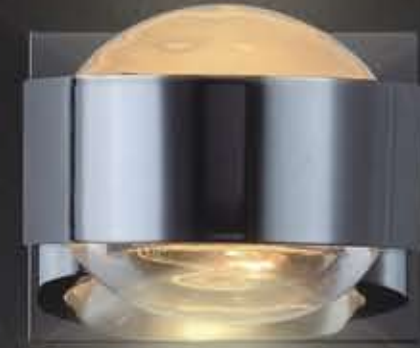

MT2226/1W
CHROME
G9,1 x Max.40W

MT2226/2W
CHROME
G9,2 x Max.40W