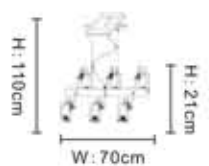

MT1588/10P
CHROME
G4, 10×MAX. 10W

MT1588/13PC
CHROME
G4, 13×MAX. 10W

MT1588/3W
CHROME
G4, 3×MAX. 10W

MT1588/2T
CHROME
G4, 2×MAX. 10W

MT1588/9F
CHROME
G4, 9×MAX. 10W

MT1590/51P
CHROME
G4,51 x Max.10W

H: 143cm
W: 72cm

MT1590 / 10+10P
CHROME
G4, 20×MAX. 20W

H: 114cm
W: 72.5cm

MT1590 / 8+8P
CHROME
G4, 16×MAX. 20W

H: 160cm

W: 120cm

MT1590/16+16P
CHROME
G4,32 x MAX.20W

H: 83cm

W: 42cm

MT1590/5+5P
CHROME
G4,10 x MAX.20W

H: 28cm

SP: 22.5cm

MT1590/3W
CHROME
G4,3 x MAX.20W

W: 10cm

MT1021A/1W
CHROME
GU10,1 x Max.50W

W: 30cm

MT1021A/2W
CHROME
GU10,2 x Max.50W

W: 45cm

MT1021A/3W
CHROME
GU10,3 x Max.50W

MT1021B/6P
 CHROME
 GU10, 6×MAX. 50W

W: 8cm
 H: 18cm
 SP: 10cm
MT1021B/2W
 CHROME
 GU10, 2×MAX. 50W

H: 44cm
 W: 17cm
MT1021/1T
 CHROME
 GU10, 1×MAX. 50W

H: 49cm
 W: 13cm
MT1021A/3C
 CHROME
 GU10, 3×MAX. 50W