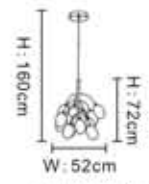

H: 121cm

 W: 74cm
MT1736 / 5P
 SATIN NICKEL
 G9, 5×MAX. 40W

H: 25.5cm

 W: 33cm
 SP: 36cm
MT1736 / 2W
 SATIN NICKEL
 G9, 2×MAX. 40W

H: 121cm

 W: 81.5cm
MT1736 / 8P
 SATIN NICKEL
 G9, 8×MAX. 40W

H: 120cm
W: 89cm
MT2412/6P
SATIN NICKEL
G9,6 x Max.40W

H: 130cm
W: 114cm
MT2412/12P
SATIN NICKEL
G9,12 x Max.40W

H: 150cm
W: 114cm
MT2412/18P
SATIN NICKEL
G9,18 x Max.40W

H: 30cm
W: 18cm
MT2412/1W
SATIN NICKEL
G9,1 x Max.40W

MT2198/5+1P
SATIN NICKEL
E14,5 x Max.40W
+ G9,1 x Max.40W

MT1588/10P
CHROME
G4, 10×MAX. 10W

MT1588/13PC
CHROME
G4, 13×MAX. 10W

MT1588/3W
CHROME
G4, 3×MAX. 10W

MT1588/2T
CHROME
G4, 2×MAX. 10W

MT1588/9F
CHROME
G4, 9×MAX. 10W

MT1590/51P
CHROME
G4,51 x Max.10W

H: 143cm
W: 72cm

MT1590 / 10+10P
CHROME
G4, 20×MAX. 20W

H: 114cm
W: 72.5cm

MT1590 / 8+8P
CHROME
G4, 16×MAX. 20W

H: 160cm

W: 120cm

MT1590/16+16P
CHROME
G4,32 x MAX.20W

H: 83cm

W: 42cm