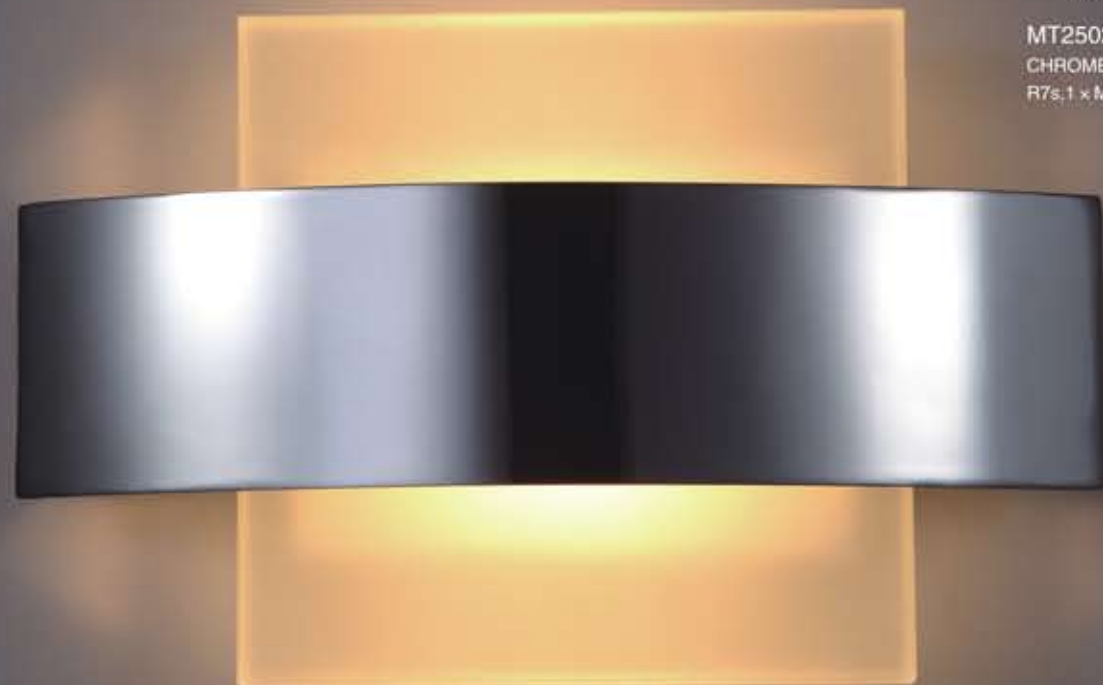

MT2164S/1W
SATIN NICKEL
E27,1 x Max.60W

MT2164M/1W
SATIN NICKEL
E27,1 x Max.60W

MT2063S/1W
MATT BLACK
G9,1 x Max.40W

MT2172MA/1W
SATIN NICKEL
G9,1 x Max.40W

MT1570/2W
GREY
G9,2 x Max.40W

MT2502A/1W
CHROME
R7s,1 x Max.100W