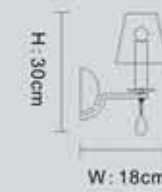

H: 4cm
W: 35cm
MT2172B/5C
BLACK WOOD
GX53,5 × Max.9W

H: 90cm
W: 84cm
MT2416/8P
CHROME
E14,8 × Max.40W

MT2416/6P
CHROME
E14,6 x Max.40W

MT2416/12P
CHROME
E14,12 x Max.40W

MT2176B/5P
CHROME
E14,5 x Max.40W

MT2176A/5P
CHROME
E14,5 x Max.40W