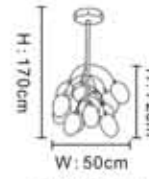

H: 121cm

 W: 74cm
MT1736 / 5P
 SATIN NICKEL
 G9, 5×MAX. 40W

H: 25.5cm

 W: 33cm
 SP: 36cm
MT1736 / 2W
 SATIN NICKEL
 G9, 2×MAX. 40W

H: 121cm

 W: 81.5cm
MT1736 / 8P
 SATIN NICKEL
 G9, 8×MAX. 40W

H: 120cm
W: 89cm
MT2412/6P
SATIN NICKEL
G9,6 x Max.40W

H: 130cm
W: 114cm
MT2412/12P
SATIN NICKEL
G9,12 x Max.40W

H: 150cm
W: 114cm
MT2412/18P
SATIN NICKEL
G9,18 x Max.40W

H: 30cm
W: 18cm
MT2412/1W
SATIN NICKEL
G9,1 x Max.40W

MT2198/5+1P
SATIN NICKEL
E14,5 x Max.40W
+ G9,1 x Max.40W

MT1588/10P
CHROME
G4, 10×MAX. 10W

MT1588/13PC
CHROME
G4, 13×MAX. 10W

MT1588/3W
CHROME
G4, 3×MAX. 10W

MT1588/2T
CHROME
G4, 2×MAX. 10W

MT1588/9F
CHROME
G4, 9×MAX. 10W

MT1590/51P
CHROME
G4,51 x Max.10W

H: 143cm
W: 72cm

MT1590 / 10+10P
CHROME
G4, 20×MAX. 20W

H: 114cm
W: 72.5cm

MT1590 / 8+8P
CHROME
G4, 16×MAX. 20W

H: 160cm

W: 120cm

MT1590/16+16P
CHROME
G4,32 x MAX.20W

H: 83cm

W: 42cm