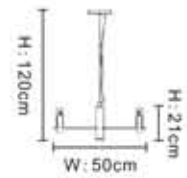

MT1710/6P
SATIN NICKEL
E14, 6×MAX. 7W(Energy-Saving)
G9, 6×MAX. 40W