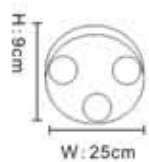

H: 36cm
W: 37cm
MT1948/2W
CHROME
E14,2 x Max.40W

MT2242/23P
CHROME
G4,23 x Max.20W

MT2242/13P
CHROME
G4, 13 x Max.20W

MT2242/21C
CHROME
G4, 21 x Max.20W

MT2242/2W
CHROME
G4, 2 x Max.20W

MT2242/1W
CHROME
G4, 1 x Max.20W

H: 85cm
W: 63,5cm
MT2413A/8P
WENGE & CHROME
G4,8 x Max.20W

MT2068L/6P
CHROME
G4,6 x Max.20W

MT2068S/4P
CHROME
G4,4 x Max.20W

MT2067S/4C
CHROME
G4,4 x Max.20W

W: 15cm
 MT2067S/4T
 CHROME
 G4,4 x Max.20W

H: 51cm
 W: 25cm
 MT2067L/6T
 CHROME
 G4,6 x Max.20W

W: 14cm
 H: 110cm
 MT2067S/4P
 CHROME
 G4,4 x Max.20W

W: 24cm
 H: 120cm
 MT2067L/6P
 CHROME
 G4,6 x Max.20W

MT2418/6P
CHROME
G9,6 x Max.40W

MT2418/8C
CHROME
G9,8 x Max.40W

MT2418/6C
CHROME
G9,6 x Max.40W

H: 90cm
W: 78cm
MT2418/8P
CHROME
G9,8 x Max.40W

H: 23cm
W: 50cm
MT2418/3C
CHROME
G9,3 x Max.40W

H: 15cm

W: 45cm

MT2418/4C
CHROME
G9,4 x Max.40W

MT1407/5C
SATIN NICKEL
G9, 5×MAX. 40W

MT1407/3C
SATIN NICKEL
G9, 3×MAX. 40W

MT1407C/5P
SATIN NICKEL
G9, 5×MAX. 40W