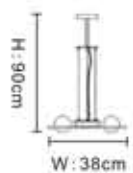

W: 14cm
 H: 110cm
 MT2067S/4P
 CHROME
 G4,4 x Max.20W

W: 24cm
 H: 120cm
 MT2067L/6P
 CHROME
 G4,6 x Max.20W

MT2418/6P
CHROME
G9,6 x Max.40W

MT2418/8C
CHROME
G9,8 x Max.40W

MT2418/6C
CHROME
G9,6 x Max.40W

H: 90cm
W: 78cm
MT2418/8P
CHROME
G9,8 x Max.40W

H: 23cm
W: 50cm
MT2418/3C
CHROME
G9,3 x Max.40W

H: 15cm

W: 45cm

MT2418/4C
CHROME
G9,4 x Max.40W

MT1407/5C
SATIN NICKEL
G9, 5×MAX. 40W

MT1407/3C
SATIN NICKEL
G9, 3×MAX. 40W

MT1407C/5P
SATIN NICKEL
G9, 5×MAX. 40W