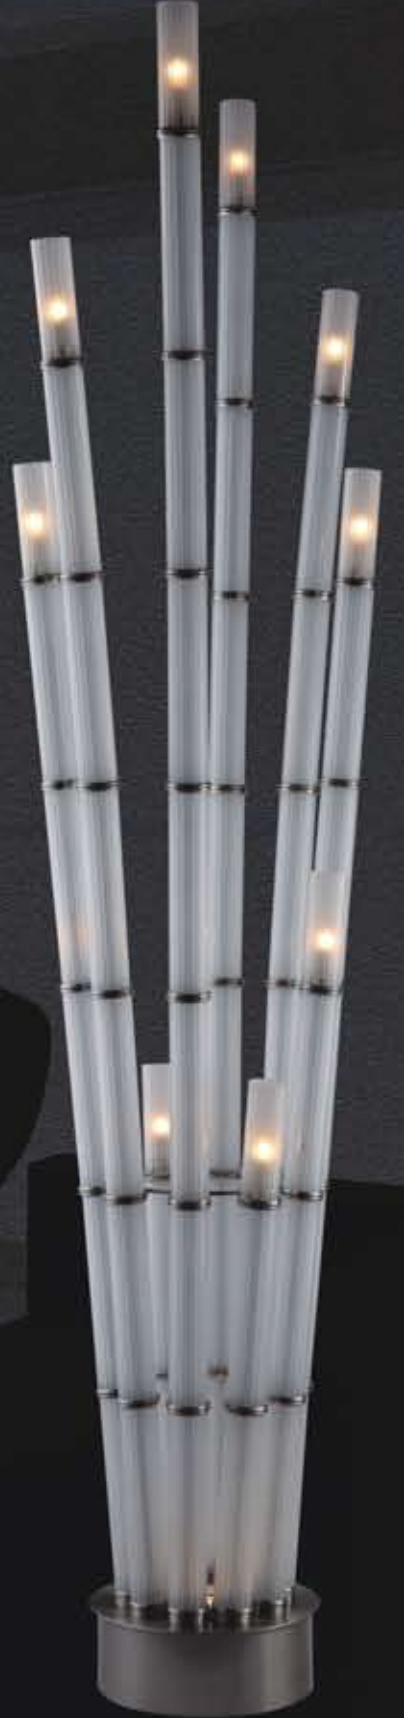

H: 110cm
W: 30cm
L: 87cm
MT2601S/1F
SATIN NICKEL
E27, 1×MAX. 100W

H: 190cm
W: 21cm
MT2365/1F
GREY
R7s, 1 x Max.200W

H: 80cm
W: 36cm
MT2454S/10+1F
SATIN NICKEL
E14, 10 x Max.7W +QR111, 1 x Max.75W

H: 63cm
W: 21cm
MT2454L/10+1F
SATIN NICKEL
E14, 10 x Max.7W +QR111, 1 x Max.75W