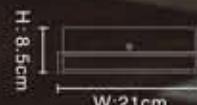

MT1967/3C
SATIN NICKEL
E14,3 x Max.60W