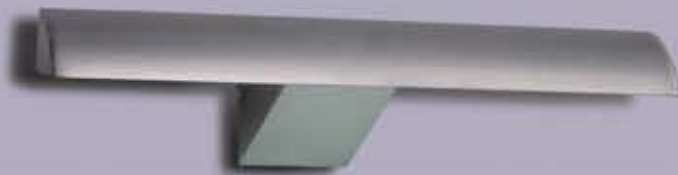

H: 10cm
W: 67cm
MT1751/3W
CHROME
R7s,3 x Max.100W

MT2331/14W
SATIN NICKEL
T5,1 x Max.14W

MT1789/8W
SATIN NICKEL
T5,1 x Max.8W

MT1789/14W
SATIN NICKEL
T5,1 x Max.14W

MT1670/8W
SATIN NICKEL
T5,1 x Max.8W

MT1670/2W
SATIN NICKEL
G9,2 x Max.40W