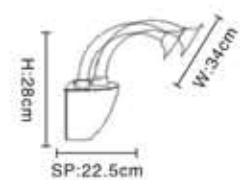

H: 28cm

SP: 22.5cm

MT1590/3W
CHROME
G4,3 x MAX.20W