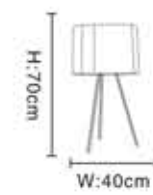

MT2472/3T
CHROME
E27,3 x MAX.60W