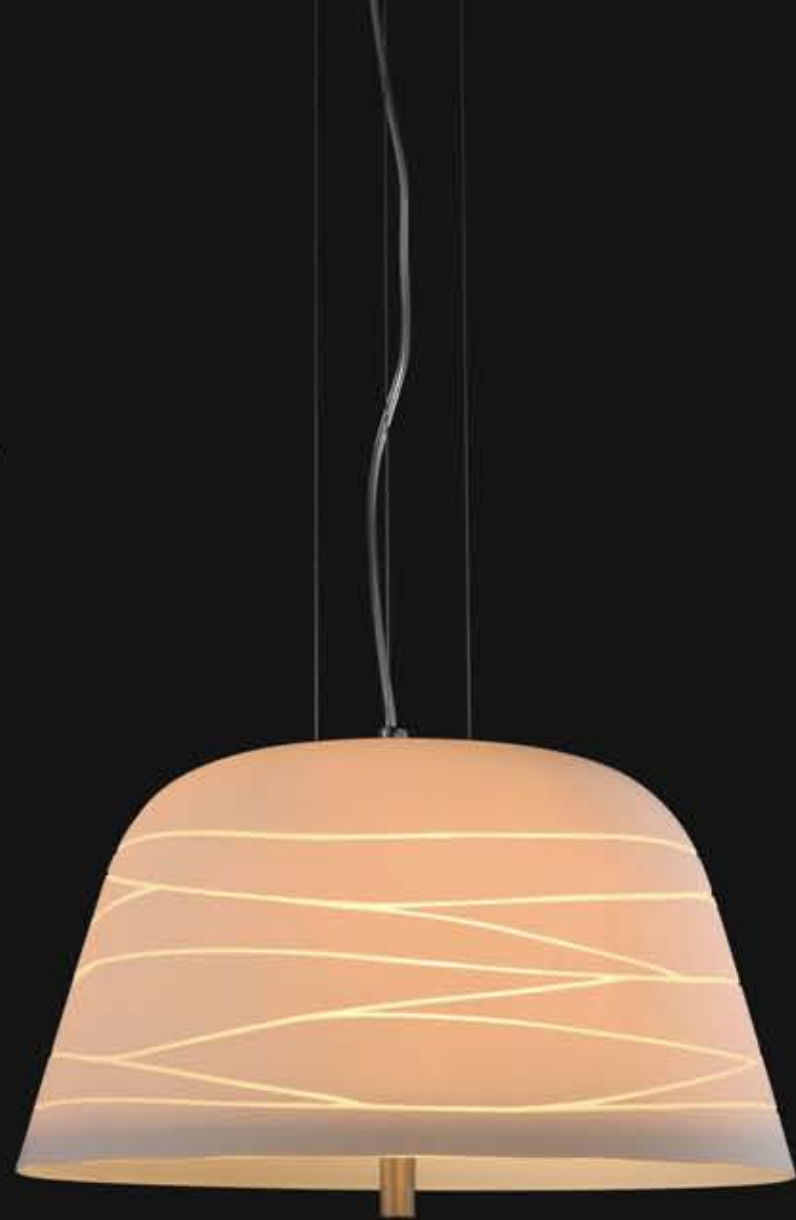

H: 130cm
W: 38cm
MT2438/1P
MATT WHITE
E27,1 x Max.100W

H: 21cm
W: 28cm
MT2438/1W
MATT WHITE
G9,1 x Max.40W

MT1864S/1P
SATIN NICKEL
E27,1 x Max.60W

MT1864L/1P
SATIN NICKEL
E27,1 x Max.100W

H: 130cm
W: 38cm
MT2389/3P
SATIN NICKEL
E27,3 x Max.60W