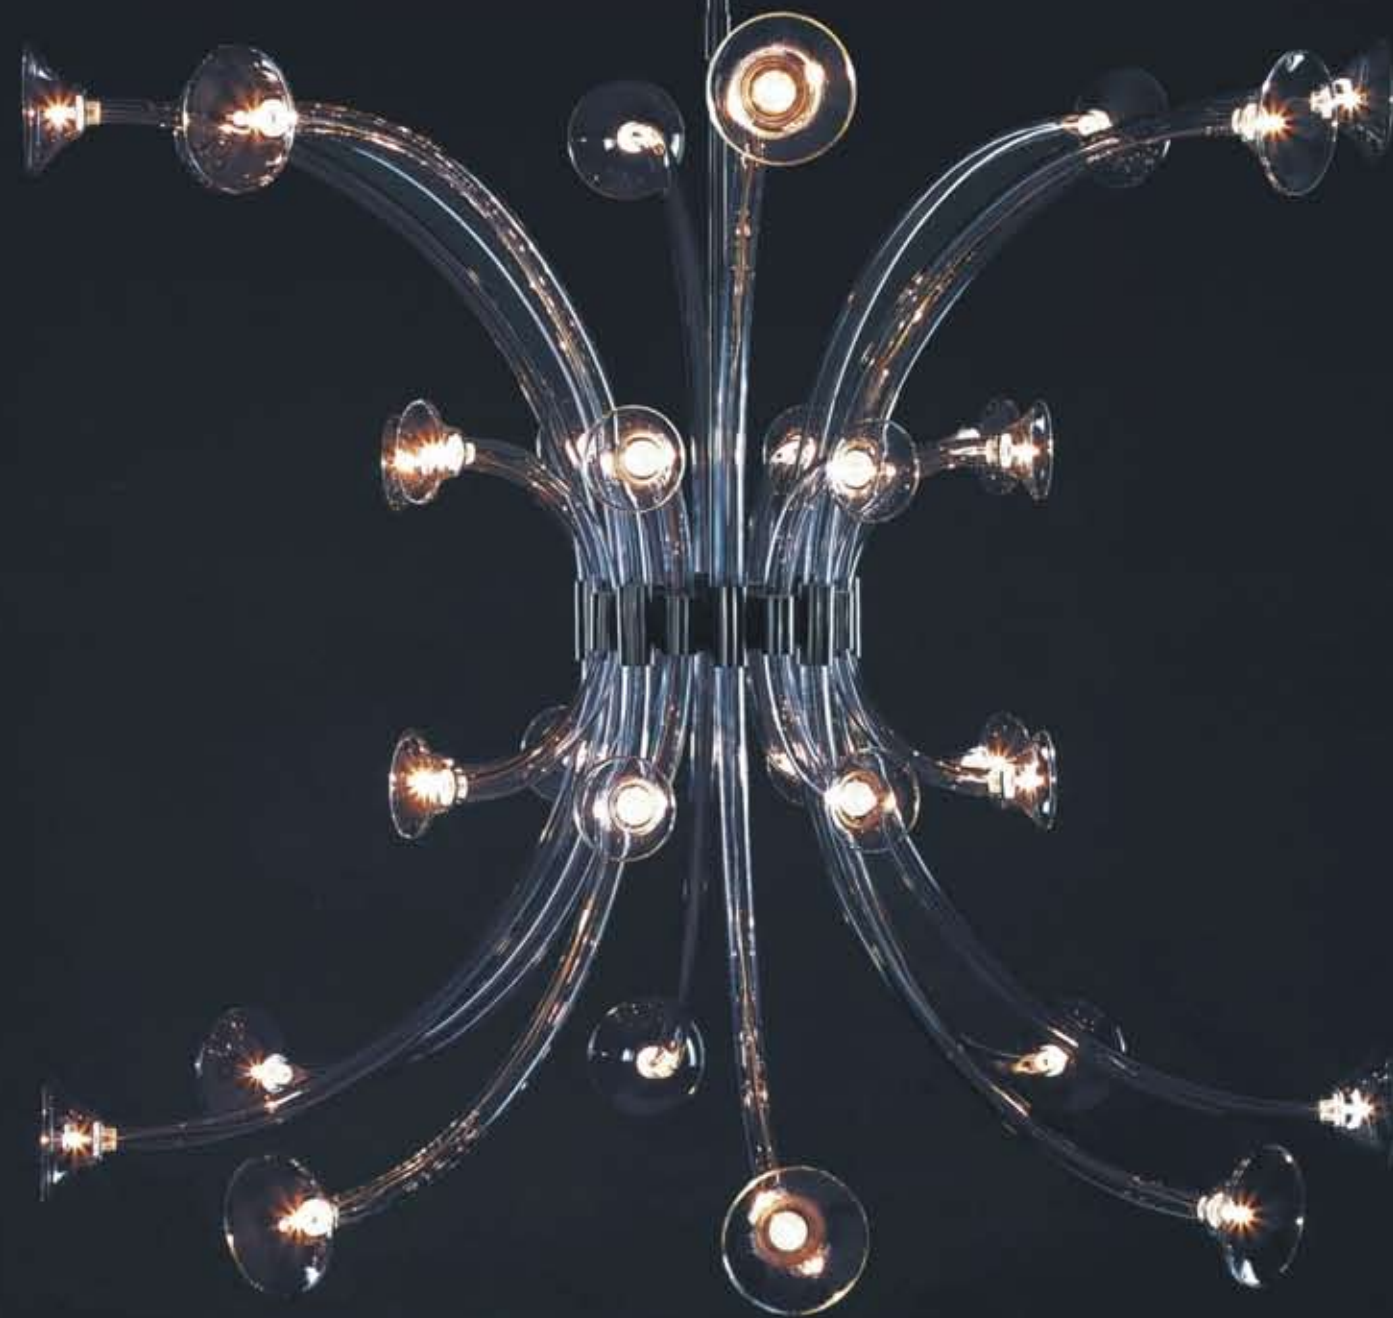

MT1590/5+5P
CHROME
G4,10 x MAX.20W

H: 28cm

SP: 22.5cm

MT1590/3W
CHROME
G4,3 x MAX.20W

W: 10cm

MT1021A/1W
CHROME
GU10,1 x Max.50W

W: 30cm

MT1021A/2W
CHROME
GU10,2 x Max.50W