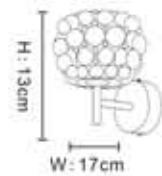

MT2471/1W
CHROME
G9, 1×MAX. 40W