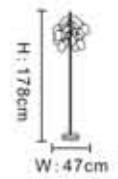

H: 130cm
W: 114cm
MT2412/12P
SATIN NICKEL
G9,12 x Max.40W

H: 150cm
W: 114cm
MT2412/18P
SATIN NICKEL
G9,18 x Max.40W

H: 30cm
W: 18cm
MT2412/1W
SATIN NICKEL
G9,1 x Max.40W

MT2198/5+1P
SATIN NICKEL
E14,5 x Max.40W
+ G9,1 x Max.40W

MT1588/10P
CHROME
G4, 10×MAX. 10W

MT1588/13PC
CHROME
G4, 13×MAX. 10W

MT1588/3W
CHROME
G4, 3×MAX. 10W

MT1588/2T
CHROME
G4, 2×MAX. 10W

MT1588/9F
CHROME
G4, 9×MAX. 10W

MT1590/51P
CHROME
G4,51 x Max.10W

H: 143cm
W: 72cm

MT1590 / 10+10P
CHROME
G4, 20×MAX. 20W

H: 114cm
W: 72.5cm

MT1590 / 8+8P
CHROME
G4, 16×MAX. 20W

H: 160cm

W: 120cm

MT1590/16+16P
CHROME
G4,32 x MAX.20W

H: 83cm

W: 42cm

MT1590/5+5P
CHROME
G4,10 x MAX.20W

H: 28cm

SP: 22.5cm

MT1590/3W
CHROME
G4,3 x MAX.20W

W: 10cm

MT1021A/1W
CHROME
GU10,1 x Max.50W

W: 30cm

MT1021A/2W
CHROME
GU10,2 x Max.50W