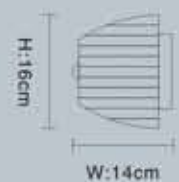

MT2345/1W
CHROME
E14,1 x Max.60W