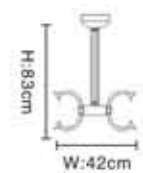

MT1588/10P
CHROME
G4, 10×MAX. 10W

MT1588/13PC
CHROME
G4, 13×MAX. 10W

MT1588/3W
CHROME
G4, 3×MAX. 10W

MT1588/2T
CHROME
G4, 2×MAX. 10W

MT1588/9F
CHROME
G4, 9×MAX. 10W

MT1590/51P
CHROME
G4,51 x Max.10W

H: 143cm
W: 72cm

MT1590 / 10+10P
CHROME
G4, 20×MAX. 20W

H: 114cm
W: 72.5cm

MT1590 / 8+8P
CHROME
G4, 16×MAX. 20W

H: 160cm

W: 120cm

MT1590/16+16P
CHROME
G4,32 x MAX.20W

H: 83cm

W: 42cm

MT1590/5+5P
CHROME
G4,10 x MAX.20W

H: 28cm

SP: 22.5cm

MT1590/3W
CHROME
G4,3 x MAX.20W

W: 10cm

MT1021A/1W
CHROME
GU10,1 x Max.50W

W: 30cm

MT1021A/2W
CHROME
GU10,2 x Max.50W

W: 45cm

MT1021A/3W
CHROME
GU10,3 x Max.50W

MT1021B/6P
 CHROME
 GU10, 6×MAX. 50W

W: 8cm
 H: 18cm
 SP: 10cm
MT1021B/2W
 CHROME
 GU10, 2×MAX. 50W

H: 44cm
 W: 17cm
MT1021/1T
 CHROME
 GU10, 1×MAX. 50W

H: 49cm
 W: 13cm
MT1021A/3C
 CHROME
 GU10, 3×MAX. 50W