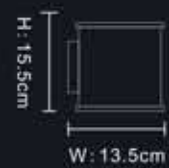

MT2164M/1W
SATIN NICKEL
E27,1 x Max.60W