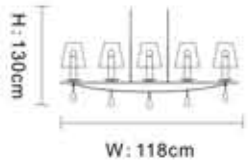

H: 4cm
W: 35cm
MT2172B/5C
BLACK WOOD
GX53,5 × Max.9W

H: 90cm
W: 84cm
MT2416/8P
CHROME
E14,8 × Max.40W

MT2416/6P
CHROME
E14,6 x Max.40W

MT2416/12P
CHROME
E14,12 x Max.40W

MT2176B/5P
CHROME
E14,5 x Max.40W

MT2176A/5P
CHROME
E14,5 x Max.40W