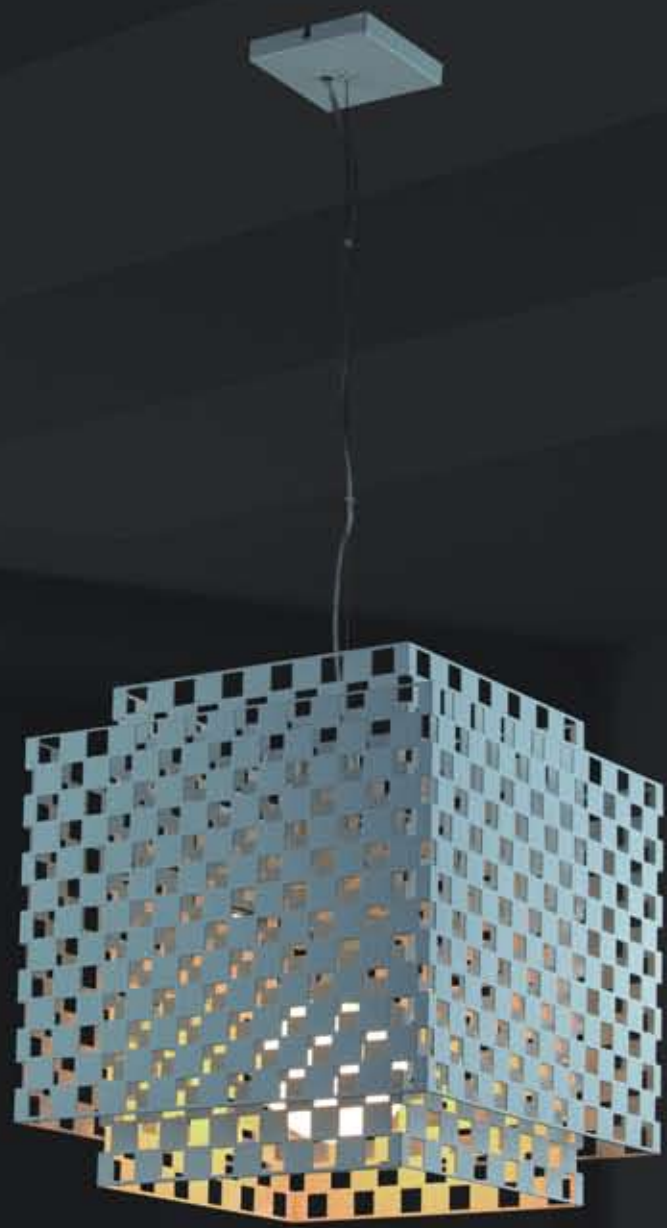

MT2472S/2P
CHROME
E27,2 x MAX.60W

MT2472/3T
CHROME
E27,3 x MAX.60W

MT2472L/3P
CHROME
E27,3 x MAX.60W

MT2472L/3F
CHROME
E27,3 x MAX.60W

H: 130cm
W: 50cm
MT2439L/1P
MATT WHITE
E27, 1 x Max.100W

H: 130cm
W: 40cm
MT2439S/1P
MATT WHITE
E27, 1 x Max.60W