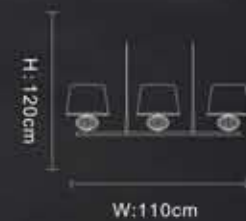

W: 60cm

MT2321/6P
SATIN NICKEL
E14,6 x Max.40WL

W: 84cm

MT2321/8P
SATIN NICKEL
E14,8 x Max.40WL

MT2468/16P
CHROME
E14,6 x Max.40W

M2460/3P
CHROME
E14,3 x Max.40W

MT2472L/3C
CHROME
E27,3 x MAX.60W

MT2472/2W
CHROME
E14,2 x MAX.40W