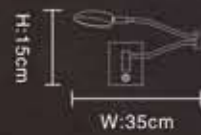

MT1625/1W
SATIN NICKEL
G9,1 x Max.40W