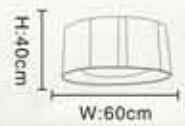

W: 60cm

MT2321/6P
SATIN NICKEL
E14,6 x Max.40WL

W: 84cm

MT2321/8P
SATIN NICKEL
E14,8 x Max.40WL

MT2468/16P
CHROME
E14,6 x Max.40W

M2460/3P
CHROME
E14,3 x Max.40W

MT2472L/3C
CHROME
E27,3 x MAX.60W

MT2472/2W
CHROME
E14,2 x MAX.40W