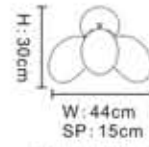

H: 121cm

 W: 74cm
MT1736 / 5P
 SATIN NICKEL
 G9, 5×MAX. 40W

H: 25.5cm

 W: 33cm
 SP: 36cm
MT1736 / 2W
 SATIN NICKEL
 G9, 2×MAX. 40W

H: 121cm

 W: 81.5cm
MT1736 / 8P
 SATIN NICKEL
 G9, 8×MAX. 40W

H: 120cm
W: 89cm
MT2412/6P
SATIN NICKEL
G9,6 x Max.40W

H: 130cm
W: 114cm
MT2412/12P
SATIN NICKEL
G9,12 x Max.40W

H: 150cm
W: 114cm
MT2412/18P
SATIN NICKEL
G9,18 x Max.40W

H: 30cm
W: 18cm
MT2412/1W
SATIN NICKEL
G9,1 x Max.40W

MT2198/5+1P
SATIN NICKEL
E14,5 x Max.40W
+ G9,1 x Max.40W

MT1588/10P
CHROME
G4, 10×MAX. 10W

MT1588/13PC
CHROME
G4, 13×MAX. 10W

MT1588/3W
CHROME
G4, 3×MAX. 10W

MT1588/2T
CHROME
G4, 2×MAX. 10W

MT1588/9F
CHROME
G4, 9×MAX. 10W

MT1590/51P
CHROME
G4,51 x Max.10W

H: 143cm
W: 72cm

MT1590 / 10+10P
CHROME
G4, 20×MAX. 20W

H: 114cm
W: 72.5cm

MT1590 / 8+8P
CHROME
G4, 16×MAX. 20W

H: 160cm

W: 120cm

MT1590/16+16P
CHROME
G4,32 x MAX.20W

H: 83cm

W: 42cm