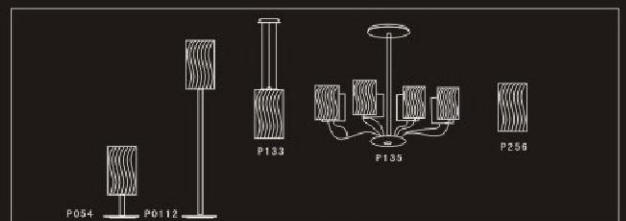

FLOOR		产品尺寸 SIZE			
型号 MODEL	F-8587/1	H	165CM	W	45CM
灯泡类型 BULB	T5		1x55W		
材质/MATERIAL	铝+亚克力/ALUMINUM+PMMA				
颜色/COLOR	黑色/BLACK				

P039

P111

P179

P285

FLOOR		产品尺寸 SIZE		
型号 MODEL	F-3980/1L H	165CM	∅	20CM
灯泡类型 BULB	E27		1x100W	
材质/MATERIAL	铁+玻璃/STEEL+GLASS			
颜色/COLOR	黑色/BLACK			