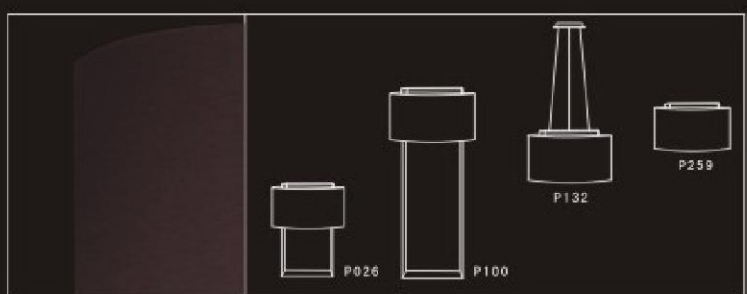

FLOOR		产品尺寸 SIZE			
型号 MODEL	F-2555/1L	H	155CM	∅	45CM
灯泡类型 BULB	E27		3x60W		
材质/MATERIAL	铁+布罩/STEEL+FABRIC				
颜色/COLOR	黑色/BLACK 咖啡色/COFFEE