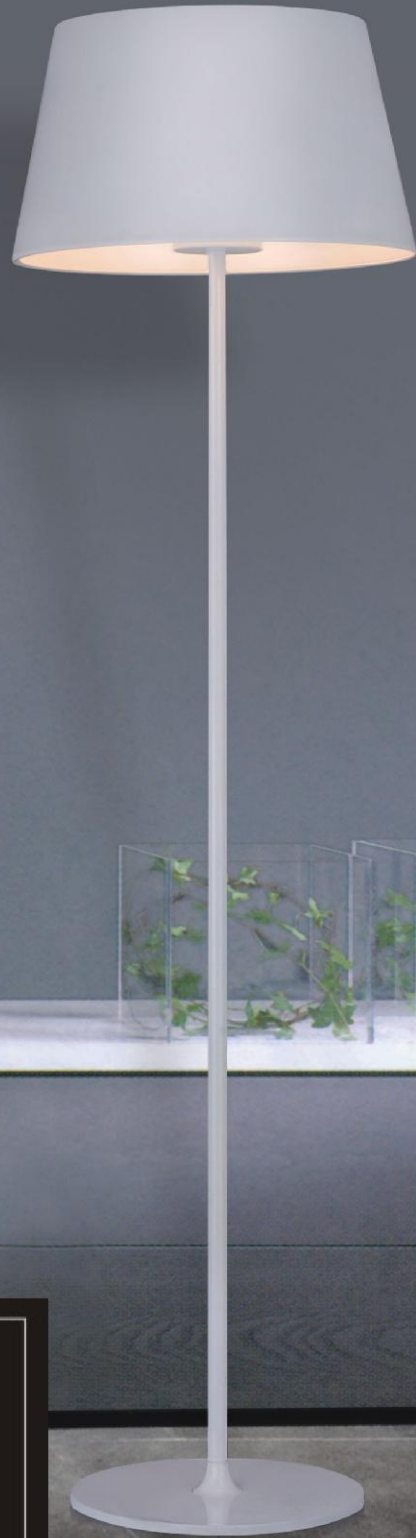

FLOOR

**产品尺寸
SIZE**

型号 MODEL	F-5867/1	H	170CM	∅	40CM
灯泡类型 BULB	E27			1x100W	
材质/MATERIAL	铁/STEEL				
颜色/COLOR	白色/WHITE 黑色/BLACK