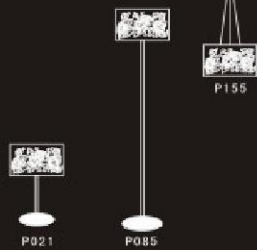

P031

P081

P147

FLOOR		产品尺寸 SIZE			
型号 MODEL	F-1909/1	H	176CM	∅	40CM
灯泡类型 BULB	E27			1x100W	
材质/MATERIAL	玻璃+布+铁/FABRIC+STEEL+GLASS				
颜色/COLOR	黑/BLACK 红/REC				

FLOOR		产品尺寸 SIZE				
型号 MODEL	F-2382/1	H	167CM	∅	52CM	
灯泡类型 BULB	E27			1x100W		
材质/MATERIAL	树脂+布/POLY RESIN+FABRIC					
颜色/COLOR	黑/BLACK 红/REC					