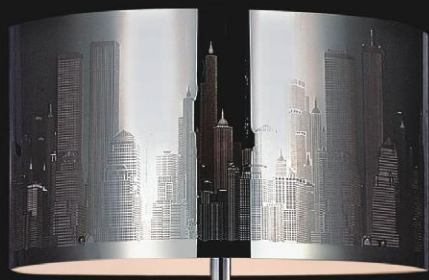

FLOOR		产品尺寸 SIZE			
型号 MODEL	F-067/1L	H	161CM	∅	40CM
灯泡类型 BULB	E27		1x100W		
材质/MATERIAL	不锈钢+水晶/STAINLESS+CRYSTAL				
颜色/COLOR	不锈钢/STAINLESS				

P012

P066

P129

P130

FLOOR		产品尺寸 SIZE				   		
型号 MODEL	F-018/1	H	162CM	W	22CM			
灯泡类型 BULB	E27		L	41CM	1x100W			
材质/MATERIAL	不锈钢/STAINLESS STEEL							
颜色/COLOR	不锈钢/STAINLESS STEEL							