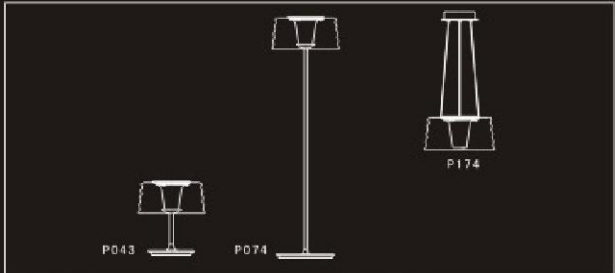

FLOOR		产品尺寸 SIZE			
型号 MODEL	F-030/1	H	161CM	∅	40CM
灯泡类型 BULB	E27			1x100W	
材质/MATERIAL	不锈钢/STAINLESS STEEL				
颜色/COLOR	不锈钢/STAINLESS STEEL				

P128

P068

   					
FLOOR		产品尺寸 SIZE			
型号 MODEL	F-036/1	H	162CM	W	22CM
灯泡类型 BULB	E27		1x100W		
材质/MATERIAL	不锈钢/STAINLESS STEEL				
颜色/COLOR	不锈钢/STAINLESS STEEL				

FLOOR		产品尺寸 SIZE			
型号 MODEL	F-8689/1	H	157CM	∅	42CM
灯泡类型 BULB	E27		3×60W		
材质/MATERIAL	铁+亚克力/STEEL+PMMA				
颜色/COLOR	镀铬/CHROME	白色/WHITE	绿/GREEN		

FLOOR		产品尺寸 SIZE				
型号 MODEL	F-2136/1	H	185CM	W	50CM	
				L	160CM	
灯泡类型 BULB	E27			1x100W		
材质/MATERIAL	布+铁/FABRIC+STEEL					
颜色/COLOR	黑/BLACK					

FLOOR		产品尺寸 SIZE			
型号 MODEL	F-8808/1M	H	154CM	∅	50CM
	F-8808/1L	H	175CM	∅	65CM
灯泡类型 BULB	R7s			1x100W 1x200W	
材质/MATERIAL	铁+亚克力球/STEEL+PMMA				
颜色/COLOR	透明/CLEAR				

P004

P072

P215

P277

FLOOR		产品尺寸 SIZE			
型号 MODEL	F-8552/1L	H	170CM	∅	45CM
灯泡类型 BULB	E27		1x100W		
材质/MATERIAL	白色玻璃+铁/STAINLESS STEEL+GLASS				
颜色/COLOR	镀铬/CHROME				