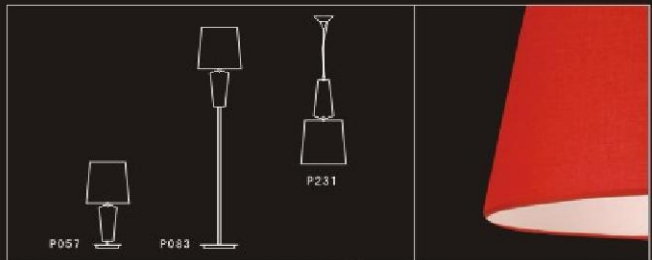

FLOOR		产品尺寸 SIZE			
型号 MODEL	F-1909/1	H	176CM	∅	40CM
灯泡类型 BULB	E27			1x100W	
材质/MATERIAL	玻璃+布+铁/FABRIC+STEEL+GLASS				
颜色/COLOR	黑/BLACK 红/REC