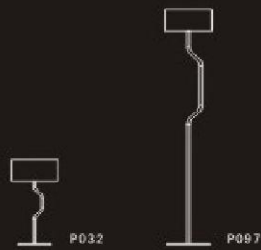

P036 P093

FLOOR		产品尺寸 SIZE			
型号 MODEL	F-7636/1	H	165CM	∅	38CM
灯泡类型 BULB	E27		3x60W		
材质/MATERIAL	铁+玻璃/STEEL+GLASS				
颜色/COLOR	黑色/BLACK 白色/WHITE				

FLOOR		产品尺寸 SIZE			
型号 MODEL	F-2332/1	H	170CM	∅	40CM
灯泡类型 BULB	E27		1x100W		
材质/MATERIAL	铁+布罩/STEEL+FABRIC				
颜色/COLOR	黑色/BLACK		红色/RED		