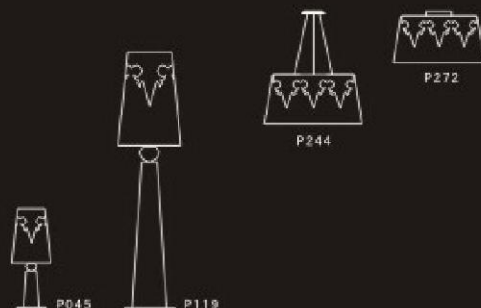

FLOOR		产品尺寸 SIZE			
型号 MODEL	F-5988/1L	H	124CM	∅	25CM
	F-5988/1XL	H	180CM	∅	32CM
灯泡类型 BULB	E27			1x100W	
材质/MATERIAL	布+铁/FABRIC+STEEL				
颜色/COLOR	黑色/BLACK