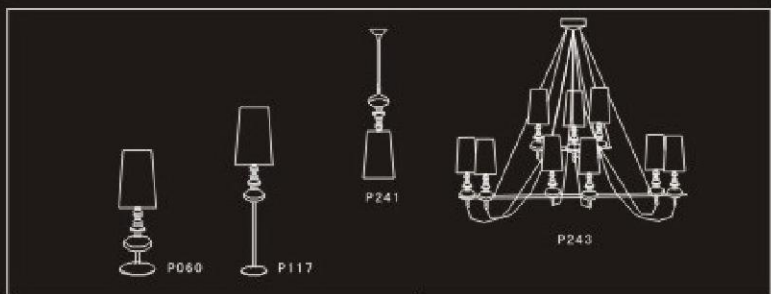

FLOOR		产品尺寸 SIZE			
型号 MODEL	F-8587/1	H	165CM	W	45CM
灯泡类型 BULB	T5		1x55W		
材质/MATERIAL	铝+亚克力/ALUMINUM+PMMA				
颜色/COLOR	黑色/BLACK				

P039

P111

P179

P285

FLOOR		产品尺寸 SIZE		
型号 MODEL	F-3980/1L H	165CM	∅	20CM
灯泡类型 BULB	E27		1x100W	
材质/MATERIAL	铁+玻璃/STEEL+GLASS			
颜色/COLOR	黑色/BLACK			