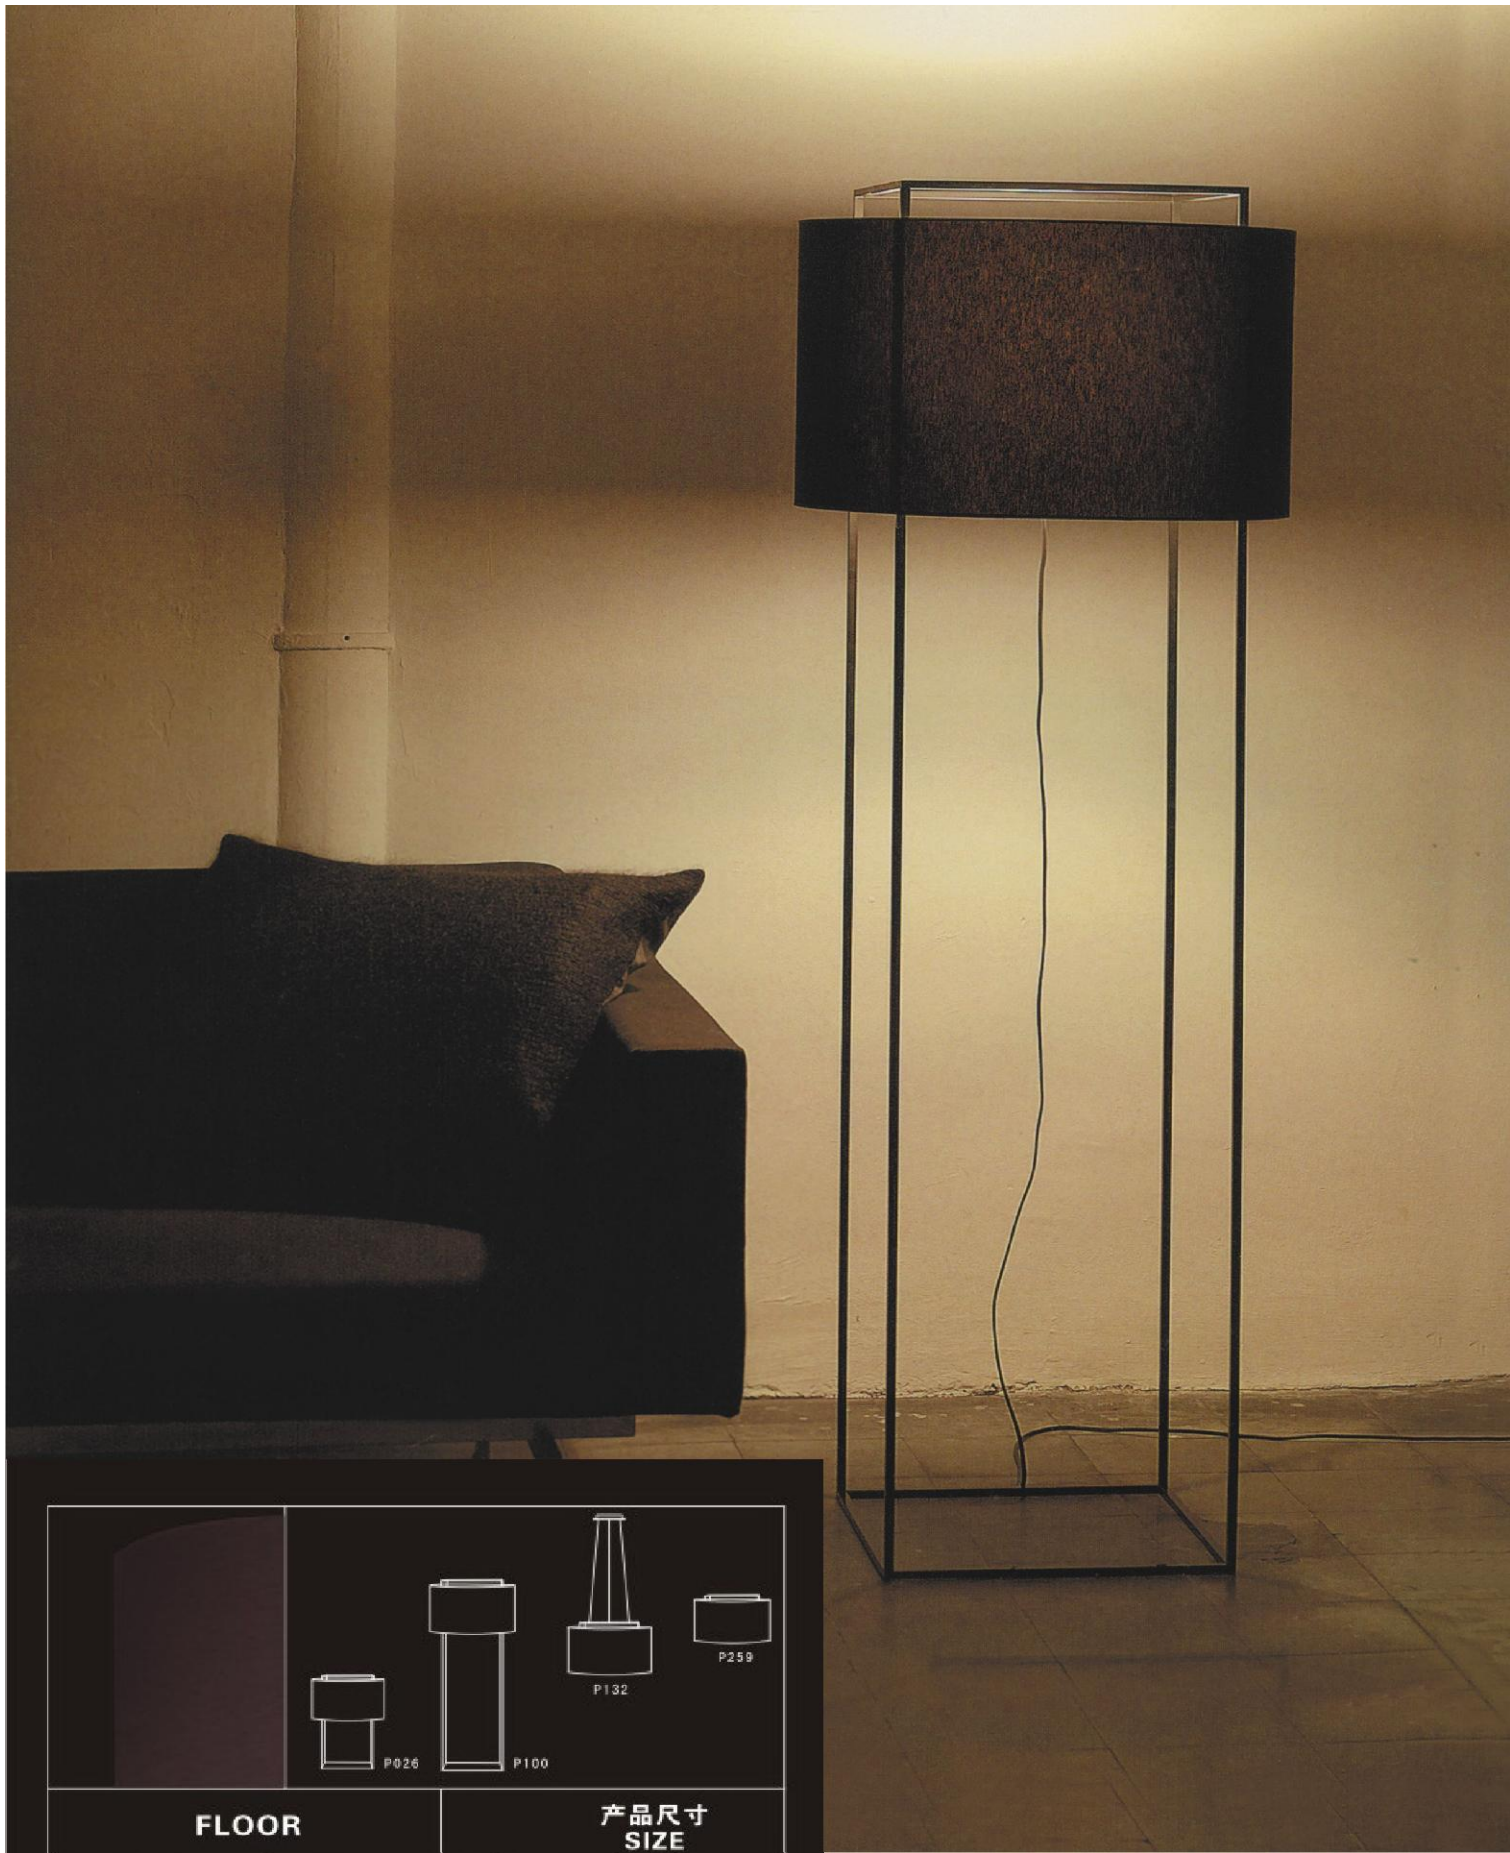

					
FLOOR		产品尺寸 SIZE			
型号 MODEL	F-2122/1	H	200cm	W	185cm
灯泡类型 BULB	E27			1x100W	
材质/MATERIAL	钛素钢、布艺、大理石/STEEL, FABRIC, MARBLE				
颜色/COLOR	灯罩/LAMPSHADE: 灰色/GREY 底座/BASE: 黑色/BLACK				

FLOOR		产品尺寸 SIZE			
型号 MODEL	F-2666/1	H	165CM	∅	35CM
灯泡类型 BULB	E27		1x100W		
材质/MATERIAL	铝+黑色 /ALUMINUM+FABRIC				
颜色/COLOR	银灰/SILVER GREY 黑色/BLACK				

P036 P093

FLOOR		产品尺寸 SIZE			
型号 MODEL	F-7636/1	H	165CM	∅	38CM
灯泡类型 BULB	E27		3x60W		
材质/MATERIAL	铁+玻璃/STEEL+GLASS				
颜色/COLOR	黑色/BLACK 白色/WHITE				

FLOOR		产品尺寸 SIZE			
型号 MODEL	F-2332/1	H	170CM	∅	40CM
灯泡类型 BULB	E27		1x100W		
材质/MATERIAL	铁+布罩/STEEL+FABRIC				
颜色/COLOR	黑色/BLACK		红色/RED		

FLOOR		产品尺寸 SIZE			
型号 MODEL	F-7080/1	H	170CM	∅	50CM
灯泡类型 BULB	E27		3x100W		
材质/MATERIAL	奶白玻璃+铁/STEEL+GLASS				
颜色/COLOR	银灰/SILVER GREY				

FLOOR		产品尺寸 SIZE			
型号 MODEL	F-2555/1L	H	155CM	∅	45CM
灯泡类型 BULB	E27		3x60W		
材质/MATERIAL	铁+布罩/STEEL+FABRIC				
颜色/COLOR	黑色/BLACK 咖啡色/COFFEE				