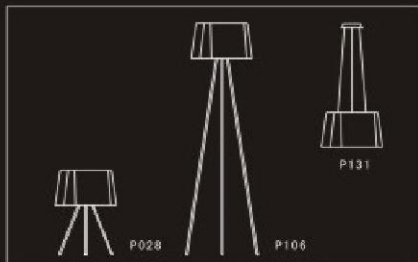

FLOOR		产品尺寸 SIZE			
型号 MODEL	F-2291/1	H	165CM	W	30CM
				L	40CM
灯泡类型 BULB	E14		3x60W		
材质/MATERIAL	铁+布罩/STEEL+FABRIC				
颜色/COLOR	黑色/BLACK 咖啡色/COFFEE