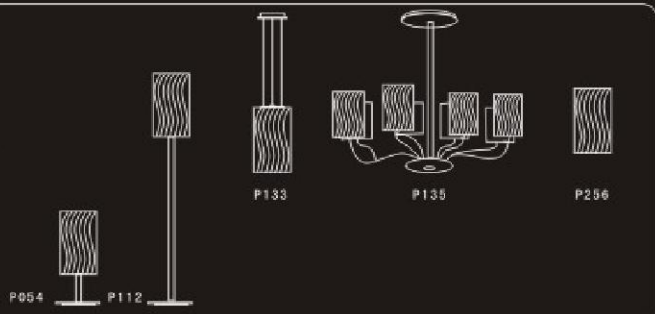

P068

P128

PEDANT		产品尺寸 SIZE			
型号 MODEL	S-067/1S	H	150CM	∅	20CM
	S-067/1L	H	150CM	∅	40CM
灯泡类型 BULB	E14			1x40W	
	E27			1x100W	
材质/MATERIAL	不锈钢+水晶/STAINLESS STEEL+CRYSTAL				
颜色/COLOR	不锈钢/STAINLESS STEEL				

P012

P066

P129

P130

PEDANT		产品尺寸 SIZE			
型号 MODEL	S-2291/1	H	150CM	W	30CM
				L	40CM
灯泡类型 BULB	E14		1x60W		
材质/MATERIAL	铁+布罩/STEEL+FABRIC				
颜色/COLOR	黑色/BLACK		咖啡色/COFFEE		

PEDANT		产品尺寸 SIZE			
型号 MODEL	S-2555/1S	H	150CM	∅	35CM
	S-2555/1M	H	150CM	∅	45CM
	S-2555/1L	H	150CM	∅	55CM
灯泡类型 BULB	E27		3x60W		
			3x60W		
			3x100W		
材质/MATERIAL	铁+布罩/STEEL+FABRIC				
颜色/COLOR	黑色/BLACK 咖啡色/COFFEE				

PEDANT

**产品尺寸
SIZE**

型号 MODEL	S-3980/1L	H	150CM	∅	20CM
灯泡类型 BULB	E27			1x100W	
材质/MATERIAL	铁+玻璃/STEEL+GLASS				
颜色/COLOR	黑色/BLACK				

PEDANT		产品尺寸 SIZE			
型号 MODEL	S-3352/1	H	150CM	∅	60CM
灯泡类型 BULB	E27		1x100W		
材质/MATERIAL	铁+压克力/STEEL+PMMA				
颜色/COLOR	白色/WHITE 茶色/COFFEE				