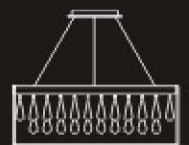

PEDANT

产品尺寸 SIZE

型号 MODEL	S-4880/1	H	150CM	W	70CM
				L	20CM
灯泡类型 BULB	G4			8x20W	
材质/MATERIAL	水晶+亚克力/CRYSTAL+PMMA				
颜色/COLOR	茶色/COFFEE				

P273

P273

P246