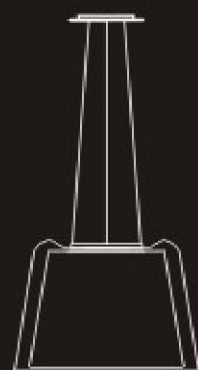

PEDANT		产品尺寸 SIZE			
型号 MODEL	S-3870/1S	H	150CM	∅	50CM
	S-3870/1M	H	150CM	∅	60CM
灯泡类型 BULB	G4			7x20W	
				12x20W	
材质/MATERIAL	不锈钢+玻璃+布/STAINLESS STEEL+GLASS+FABR				
颜色/COLOR	黑花/BLACK				

P153

P271

PEDANT		产品尺寸 SIZE			
型号 MODEL	S-5801/1S	H	150CM	∅	25CM
	S-5801/1L	H	150CM	∅	42CM
灯泡类型 BULB	E27			1x60W	
				1x100W	
材质/MATERIAL	玻璃+布+铁/GLASS+FABRIC+STEEL				
颜色/COLOR	黑色/BLACK				