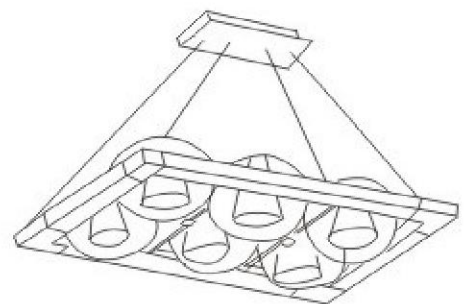

PEDANT		产品尺寸 SIZE			
型号 MODEL	S-7071/4B	H	150CM	W	47CM
	S-7071/6	H	150CM	L	47CM
				W	69CM
	S-7071/9	H	150CM	L	47CM
W				69CM	
S-7071/16	H	150CM	W	90CM	
			L	90CM	
灯泡类型 BULB	E14			4x40W	
				6x40W	
				9x40W	
				16x40W	
材质/MATERIAL	清光玻璃+铝/ALUMINUM+GLASS				
颜色/COLOR	银灰/SILVER GREY