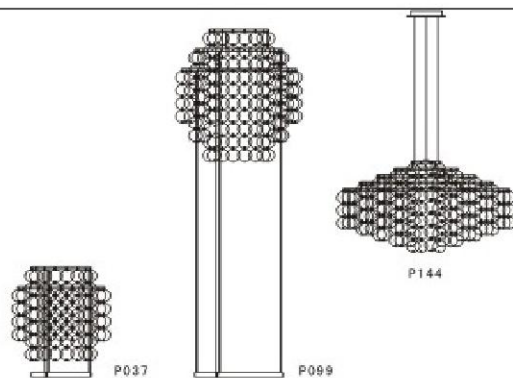

PEDANT		产品尺寸 SIZE			
型号 MODEL	S-5015/1S	H	160CM	∅	33CM
	S-5015/1M	H	160CM	∅	40CM
	S-5015/1L	H	160CM	∅	63CM
灯泡类型 BULB	E27			1x100W	
材质/MATERIAL	贝壳+铁/STEEL+SHELL				
颜色/COLOR	镀铬/CHROME