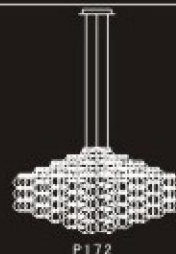

PEDANT

产品尺寸 SIZE

型号 MODEL	S-5017/4	H	160CM	∅	40CM
灯泡类型 BULB	E27		1x100W		
材质/MATERIAL	镀铬塑料+铁/PMMA+STEEL				
颜色/COLOR	银色/SILVER 红色/RED 白色/WHITE				

P099

P172