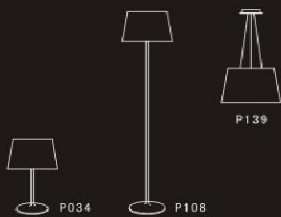

P086

P134

PEDANT		产品尺寸 SIZE			
型号 MODEL	S-3980/8	H	150CM	∅	85CM
	S-3980/8+4	H	150CM	∅	85CM
	S-3980/16	H	150CM	∅	120CM
灯泡类型 BULB	G9			8x40W 12x40W 16x40W	
材质/MATERIAL	铁+玻璃/STEEL+GLASS				
颜色/COLOR	黑色/BLACK				

P054

P112

P133

P136

P256

PEDANT		产品尺寸 SIZE			
型号 MODEL	S-2I111/1M	H	150CM	∅	45CM
	S-2I111/1L	H	150CM	∅	55CM
灯泡类型 BULB	E27		3x60W		
材质/MATERIAL	铁+布罩/STEEL+FABRIC				
颜色/COLOR	灰色/GREY 黑色/BLACK				

PEDANT		产品尺寸 SIZE			
型号 MODEL	S-2112/1	H	150CM	∅	50CM
灯泡类型 BULB	E27			3x60W	
材质/MATERIAL	铁+布罩/STEEL+FABRIC				
颜色/COLOR	灰色/GREY 黑色/BLACK				