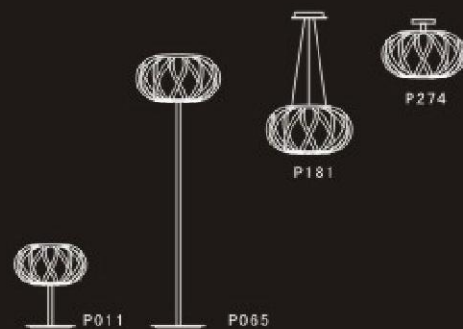

PEDANT		产品尺寸 SIZE			
型号 MODEL	S-8587/1	H	12CM	W	45CM
灯泡类型 BULB	T5			1×55W	
材质/MATERIAL	铝+亚克力/ALUMINUM+PMMA				
颜色/COLOR	黑色/BLACK				

P039

P111

P178

P285

PEDANT		产品尺寸 SIZE			
型号 MODEL	S-9093/1	H	150CM	∅	60CM
灯泡类型 BULB	E27		1x100W		
材质/MATERIAL	铁+玻璃/STEEL+GLASS				
颜色/COLOR	白色/WHITE 黑色/BLACK 绿色/GREEN				

PEDANT

**产品尺寸
SIZE**

型号 MODEL	S-7700/1S	H	150CM	∅	40CM
	S-7700/1M	H	150CM	∅	50CM
灯泡类型 BULB	E27			1x100W	
材质/MATERIAL	不锈钢+玻璃/STAINLESS STEEL+GLASS				
颜色/COLOR	镀铬/CHROME				

PEDANT		产品尺寸 SIZE			
型号 MODEL	S-3588/1L	H	150CM	∅	50CM
灯泡类型 BULB	E27			3x60W	
材质/MATERIAL	铁+玻璃/STEEL+GLASS				
颜色/COLOR	黑色/BLACK				