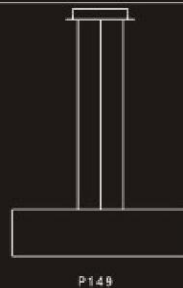

PEDANT		产品尺寸 SIZE			
型号 MODEL	S-8586/1S	H	150CM	∅	39CM
	S-8586/1L	H	150CM	∅	49CM
灯泡类型 BULB	T5			1x40W	
				1x65W	
材质/MATERIAL	铁+亚克力/STEEL+PMMA				
颜色/COLOR	黑色/BLACK 灰色/GREY