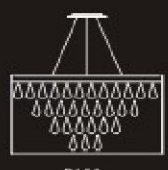

PEDANT		产品尺寸 SIZE			
型号 MODEL	S-3870/1S	H	150CM	∅	50CM
	S-3870/1M	H	150CM	∅	60CM
灯泡类型 BULB	G4			7x20W	
				12x20W	
材质/MATERIAL	不锈钢+玻璃+布/STAINLESS STEEL+GLASS+FABR				
颜色/COLOR	黑花/BLACK