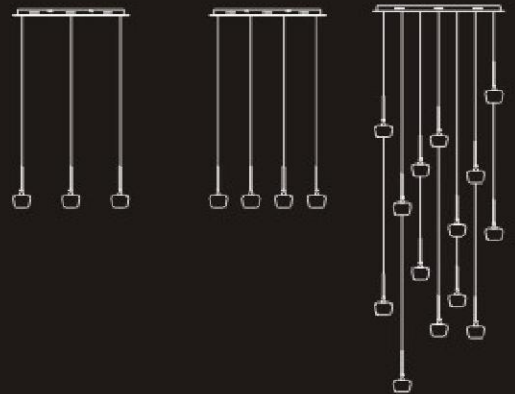

PEDANT		产品尺寸 SIZE			
型号 MODEL	S-1029/6	H	150CM	W	25CM
	S-1029/8	H	150CM	L	57CM
	S-1029/16	H	150CM	W	25CM
	S-1029/31	H	150CM	L	73CM
灯泡类型 BULB	G4			W	65CM
				L	65CM
				∅	80CM
材质/MATERIAL	玻璃+铝/GLASS+ALUMINUM				
颜色/COLOR	奶白色/WHITE