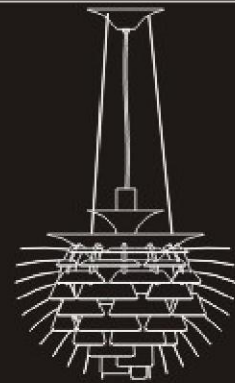

PEDANT		产品尺寸 SIZE			
型号 MODEL	S-8589/1M	H	150CM	∅	72CM
	S-8589/1L	H	150CM	∅	80CM
	S-8589/1XL	H	150CM	∅	100CM
灯泡类型 BULB	E27			3x100W	
材质/MATERIAL	铝/ALUMINUM				
颜色/COLOR	银灰/SILVER GREY