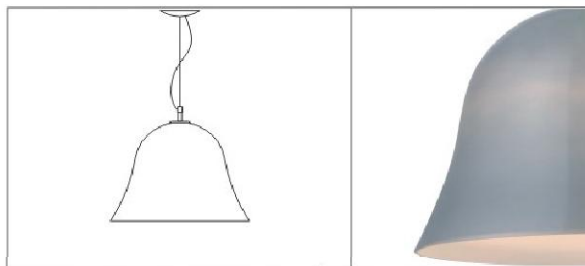

PEDANT		产品尺寸 SIZE			
型号 MODEL	S-7338/1	H	180CM	∅	46CM
灯泡类型 BULB	E27			1x100W	
材质/MATERIAL	铁+玻璃/STEEL+GLASS				
颜色/COLOR	奶白/WHITE 灰色/GREY