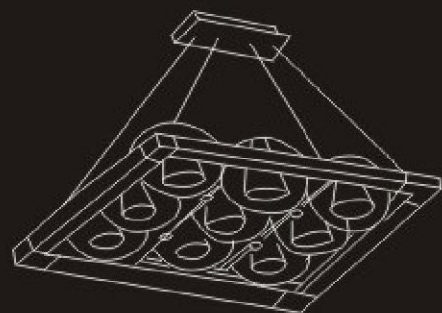

P053

P156

PEDANT		产品尺寸 SIZE			
型号 MODEL	S-1078/2M	H	150CM	W	40CM
	S-1078/4M	H	150CM	L	80CM
灯泡类型 BULB	T5			W	80CM
				L	80CM
材质/MATERIAL	玻璃+铝/ALUMINUM+GLASS				
颜色/COLOR	灰色/GREY				

PEDANT		产品尺寸 SIZE			
型号 MODEL	S-7070/4B	H	150CM	W	66CM
	S-7070/6	H	150CM	L	66CM
				W	66CM
S-7070/9	H	150CM	L	94CM	
			W	94CM	
灯泡类型 BULB	E14			L	94CM
				4x40W	
				6x40W	
9x40W					
材质/MATERIAL	清光玻璃+铝/ALUMINUM+GIASS				
颜色/COLOR	银灰/SILVER GREY				