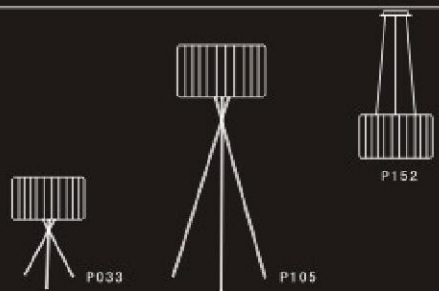

P150

P254

P281

PEDANT		产品尺寸 SIZE			
型号 MODEL	S-3032/1S	H	150CM	∅	39CM
	S-3032/1L	H	150CM	∅	49CM
灯泡类型 BULB	E27		1x60W		
材质/MATERIAL	铁/STEEL				
颜色/COLOR	白色/WHITE 黑色/BLACK 绿/GREEN				

P151

P022

PEDANT		产品尺寸 SIZE			
型号 MODEL	S-5052/1	H	160CM	∅	60CM
灯泡类型 BULB	E27		1x100W		
材质/MATERIAL	铁+布罩/STEEL+FABRIC				
颜色/COLOR	黑色/BLACK 红色/RED				