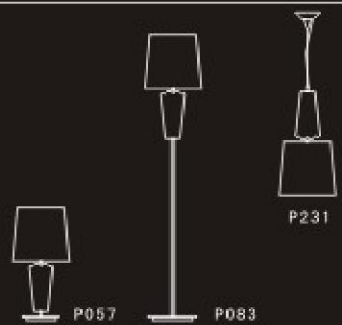

PEDANT		产品尺寸 SIZE			
型号 MODEL	S-1029/6	H	150CM	W	25CM
	S-1029/8	H	150CM	L	57CM
	S-1029/16	H	150CM	W	25CM
	S-1029/31	H	150CM	L	73CM
灯泡类型 BULB	G4			W	65CM
				L	65CM
				∅	80CM
材质/MATERIAL	玻璃+铝/GLASS+ALUMINUM				
颜色/COLOR	奶白色/WHITE				