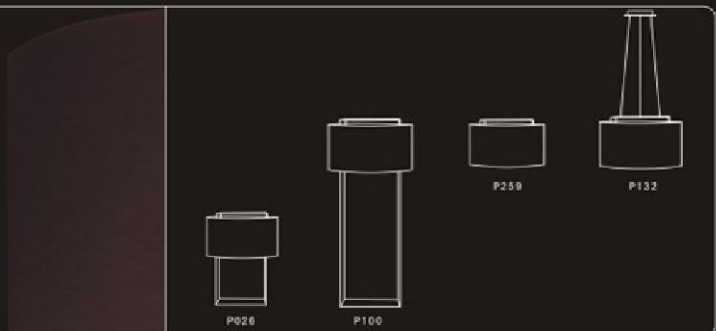

P068

P128

PEDANT		产品尺寸 SIZE			
型号 MODEL	S-067/1S	H	150CM	∅	20CM
	S-067/1L	H	150CM	∅	40CM
灯泡类型 BULB	E14			1x40W	
	E27			1x100W	
材质/MATERIAL	不锈钢+水晶/STAINLESS STEEL+CRYSTAL				
颜色/COLOR	不锈钢/STAINLESS STEEL				

P012

P066

P129

P130

PEDANT		产品尺寸 SIZE			
型号 MODEL	S-2291/1	H	150CM	W	30CM
				L	40CM
灯泡类型 BULB	E14		1x60W		
材质/MATERIAL	铁+布罩/STEEL+FABRIC				
颜色/COLOR	黑色/BLACK		咖啡色/COFFEE		

PEDANT		产品尺寸 SIZE			
型号 MODEL	S-2555/1S	H	150CM	∅	35CM
	S-2555/1M	H	150CM	∅	45CM
	S-2555/1L	H	150CM	∅	55CM
灯泡类型 BULB	E27		3x60W		
			3x60W		
			3x100W		
材质/MATERIAL	铁+布罩/STEEL+FABRIC				
颜色/COLOR	黑色/BLACK 咖啡色/COFFEE				

PEDANT

**产品尺寸
SIZE**

型号 MODEL	S-3980/1L	H	150CM	∅	20CM
灯泡类型 BULB	E27			1x100W	
材质/MATERIAL	铁+玻璃/STEEL+GLASS				
颜色/COLOR	黑色/BLACK				

PEDANT		产品尺寸 SIZE			
型号 MODEL	S-3352/1	H	150CM	∅	60CM
灯泡类型 BULB	E27		1x100W		
材质/MATERIAL	铁+压克力/STEEL+PMMA				
颜色/COLOR	白色/WHITE 茶色/COFFEE				