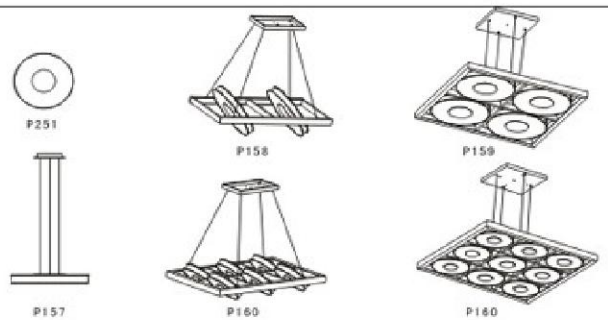

PEDANT		产品尺寸 SIZE			
型号 MODEL	S-1078/2M	H	150CM	W	40CM
	S-1078/4M	H	150CM	L	80CM
灯泡类型 BULB	T5			W	80CM
				L	80CM
材质/MATERIAL	玻璃+铝/ALUMINUM+GLASS				
颜色/COLOR	灰色/GREY