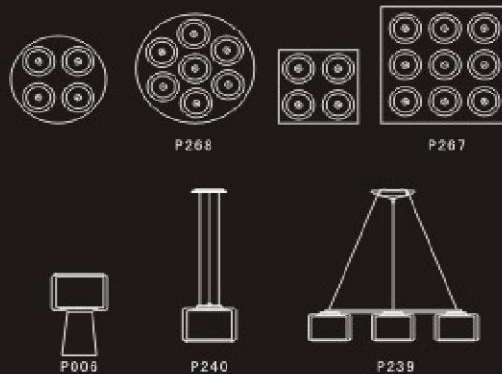

PEDANT

产品尺寸 SIZE

型号 MODEL	S-7099/7	H	150CM	∅	64CM
	S-7099/8	H	150CM	∅	79CM
灯泡类型 BULB	E14			7x40W	
				8x40W	
材质/MATERIAL	铁+玻璃/STEEL+GLASS				
颜色/COLOR	透明/CLEAR				

PEDANT		产品尺寸 SIZE			
型号 MODEL	S-5800/1M	H	150CM	∅	29CM
	S-5800/1L	H	150CM	∅	35CM
	S-5800/3SA	H	150CM	W	20CM
灯泡类型 BULB	E27			L	78CM
				1x100W	
				1x100W 3x60W	
材质/MATERIAL	玻璃+布+铁/GLASS+FABRIC+STEEL				
颜色/COLOR					