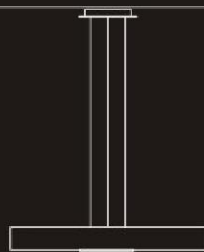

P080

P148

PEDANT		产品尺寸 SIZE			
型号 MODEL	S-8586/1S	H	150CM	∅	39CM
	S-8586/1L	H	150CM	∅	49CM
灯泡类型 BULB	T5			1x40W	
				1x65W	
材质/MATERIAL	铁+亚克力/STEEL+PMMA				
颜色/COLOR	黑色/BLACK 灰色/GREY				

P149

P283

PEDANT		产品尺寸 SIZE			
型号 MODEL	S-1079/1M	H	150CM	W	36CM
	S-1079/1L	H	150CM	W	52CM
灯泡类型 BULB	T5			1x40W	1x40+1x65W
材质/MATERIAL	玻璃+铝/ALUMINUM+GLASS				
颜色/COLOR	灰色/GREY				