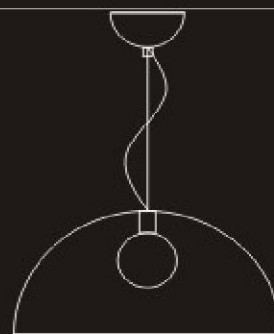

PEDANT		产品尺寸 SIZE			
型号 MODEL	S-3050/1S	H	150CM	∅	40CM
	S-3050/1M	H	150CM	∅	50CM
	S-3050/1L	H	150CM	∅	60CM
灯泡类型 BULB	E27			1x100W	
材质/MATERIAL	亚克力/PMMA				
颜色/COLOR	红色/RED 蓝色/BLUE 黄色/YELLOW