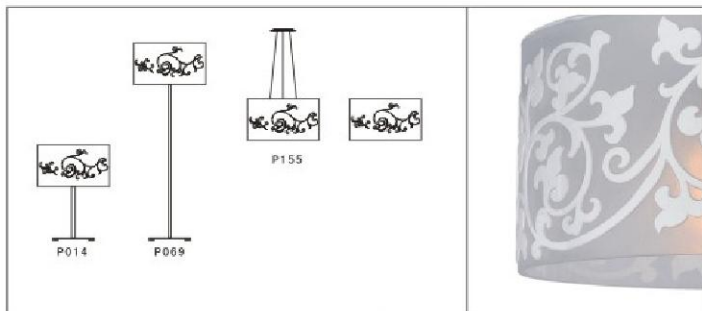

PEDANT		产品尺寸 SIZE			
型号 MODEL	S-3870/1S	H	150CM	∅	50CM
	S-3870/1M	H	150CM	∅	60CM
灯泡类型 BULB	G4			7x20W	
				12x20W	
材质/MATERIAL	不锈钢+玻璃+布/STAINLESS STEEL+GLASS+FABR				
颜色/COLOR	黑花/BLACK				

P153

P271

PEDANT		产品尺寸 SIZE			
型号 MODEL	S-5801/1S	H	150CM	∅	25CM
	S-5801/1L	H	150CM	∅	42CM
灯泡类型 BULB	E27			1x60W	
				1x100W	
材质/MATERIAL	玻璃+布+铁/GLASS+FABRIC+STEEL				
颜色/COLOR	黑色/BLACK				