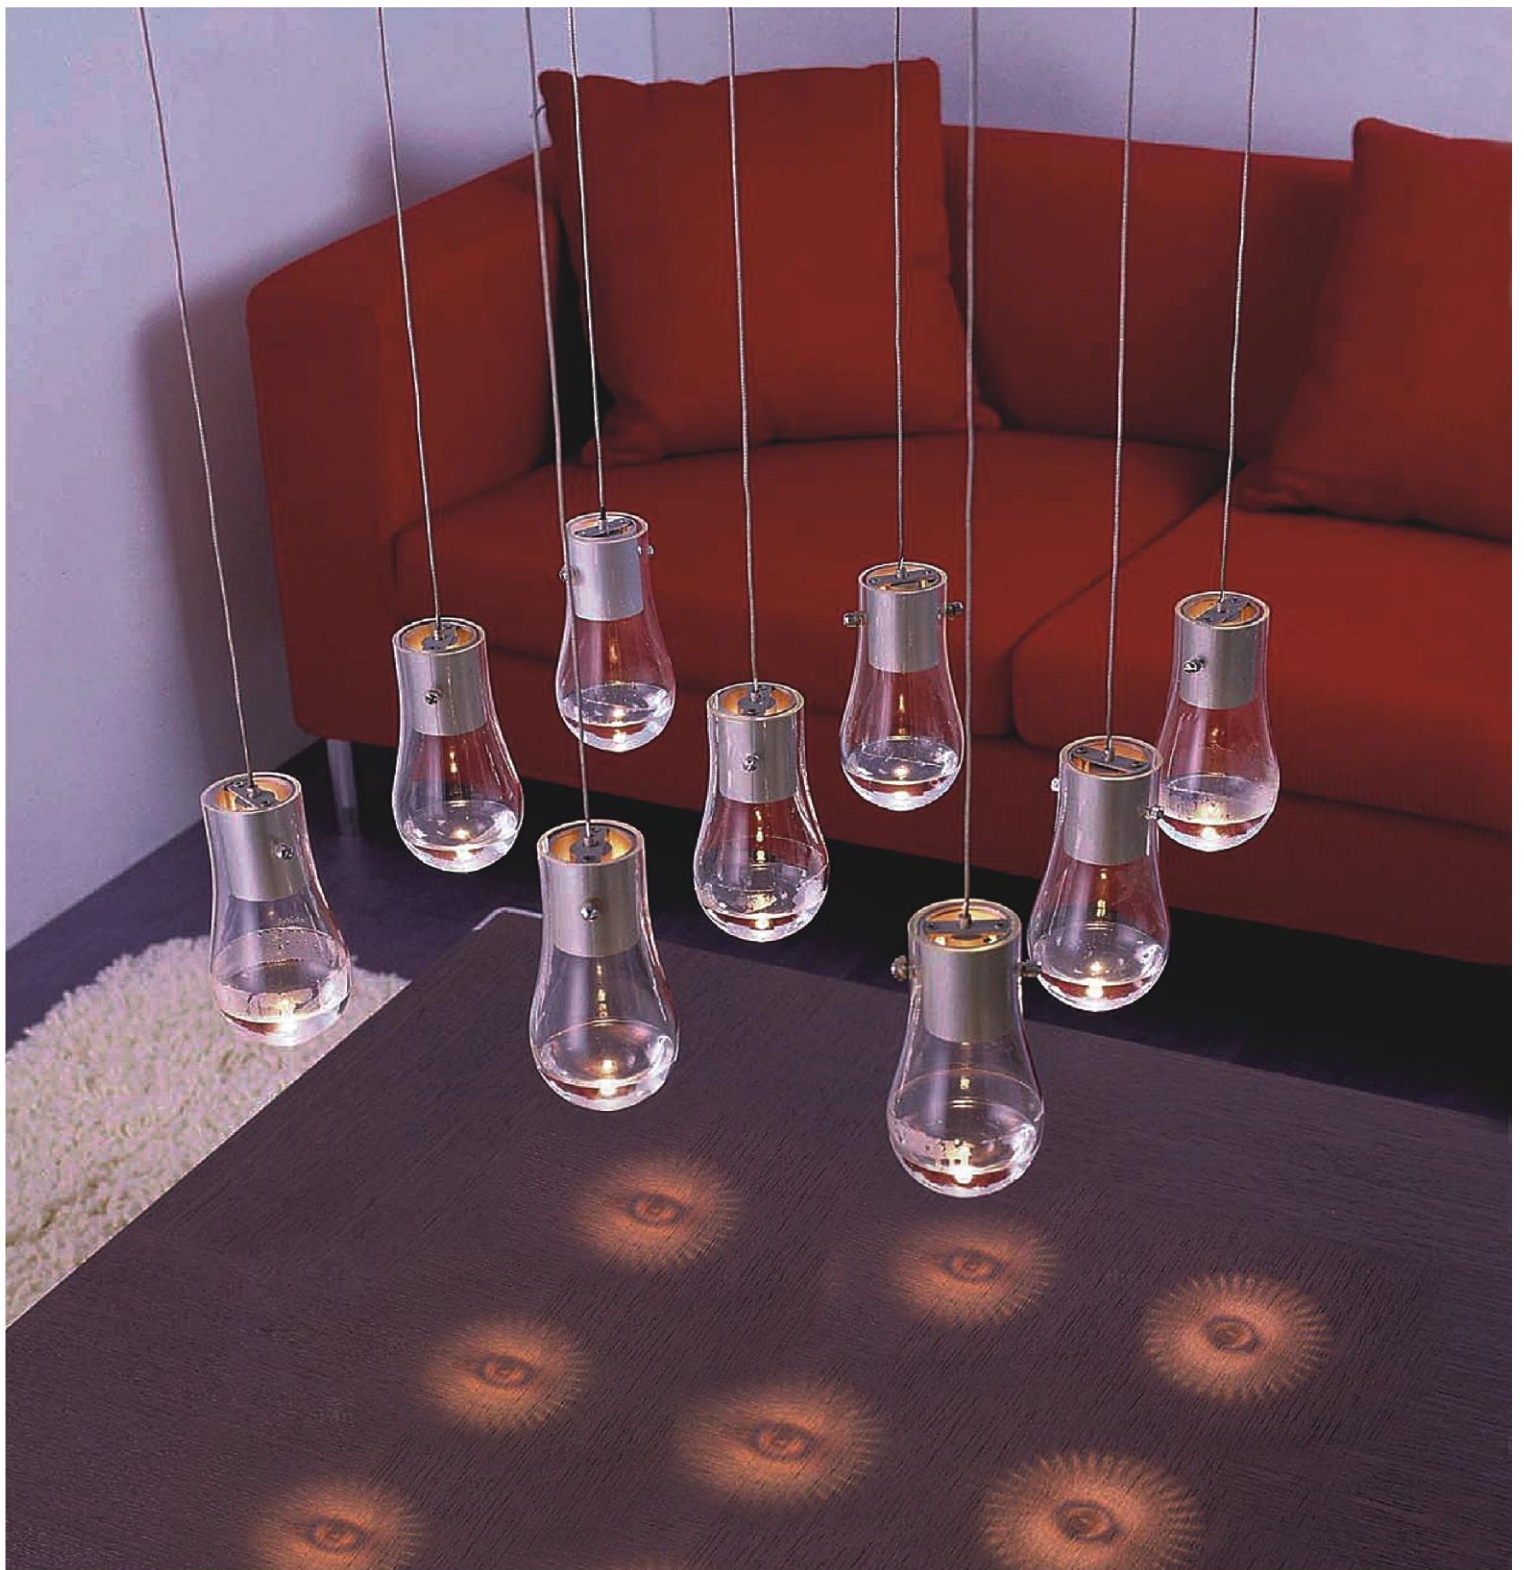

P043

P074

P174

PEDANT		产品尺寸 SIZE			
型号 MODEL	S-8660/1	H	150CM	∅	50CM
灯泡类型 BULB	E27		3x60W		
材质/MATERIAL	清光玻璃+铁/STEEL+GLASS				
颜色/COLOR	镀铬/CHROME				

P075

P178

PEDANT		产品尺寸 SIZE			
型号 MODEL	S-8090/1	H	150CM	∅	7CM
	S-8090/8	H	150CM	W	25CM
	S-8090/16	H	150CM	L	73CM
灯泡类型 BULB	G5.3			W	60CM
				L	60CM
				1x20W	
材质/MATERIAL	清光玻璃+铝/ALUMINUM+GLASS				
颜色/COLOR	透明/CLEAR				