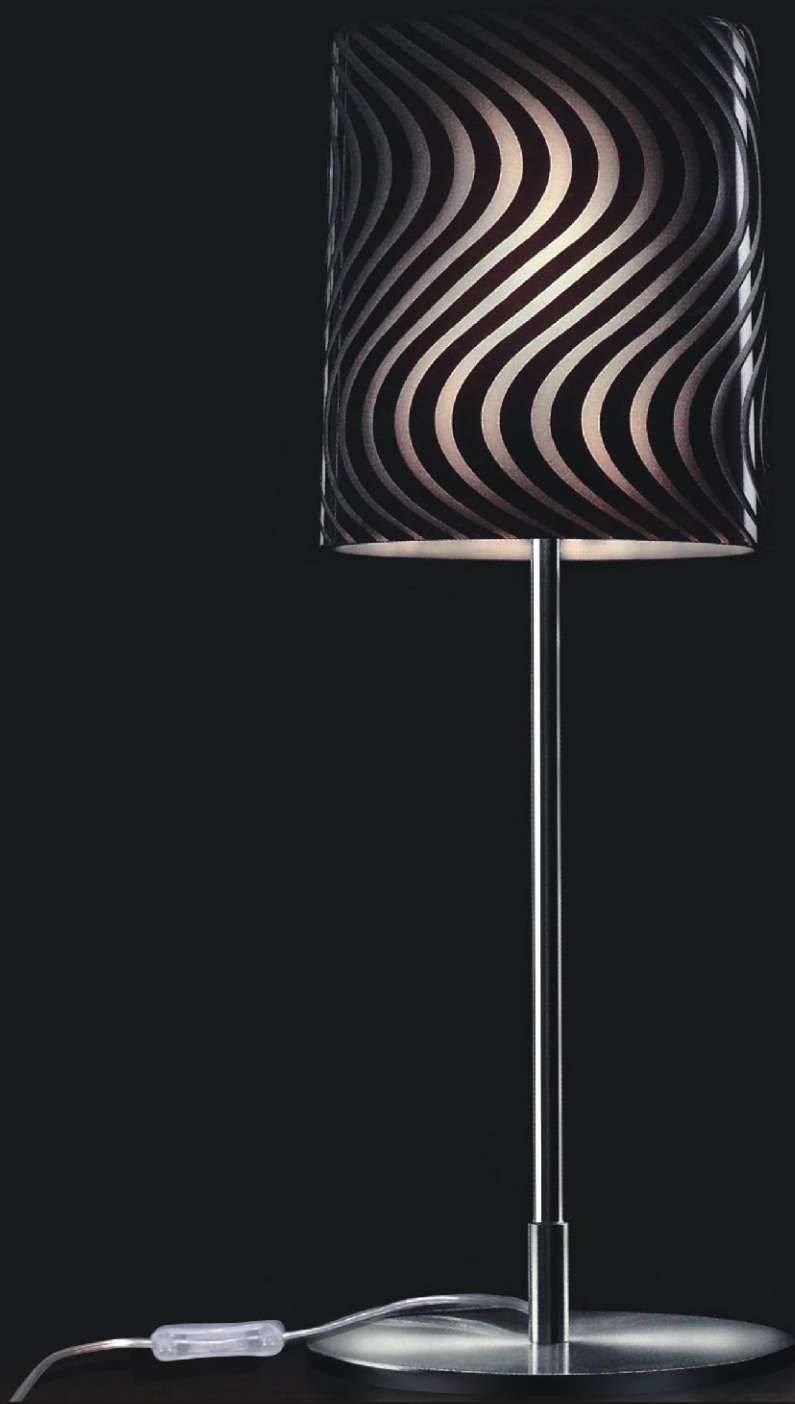

P120

P120

TABLE		产品尺寸 SIZE			
型号 MODEL	T-3981/1	H	48CM	∅	20CM
灯泡类型 BULB	E27		1X100W		
材质/MATERIAL	铁+玻璃/STEEL+GLASS				
颜色/COLOR	黑色/BLACK 白色/WHITE				

P053

P156

TABLE		产品尺寸 SIZE			
型号 MODEL	T-3980/1L	H	48CM	∅	20CM
灯泡类型 BULB	E27		1X100W		
材质/MATERIAL	铁+玻璃/STEEL+GLASS				
颜色/COLOR	黑色/BLACK				