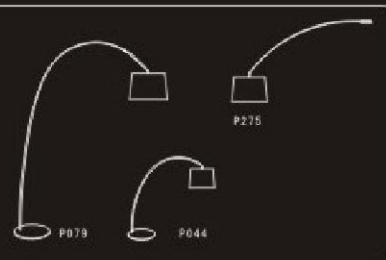

TABLE		产品尺寸 SIZE			
型号 MODEL	T-2100/1	H	70CM	W	24CM
灯泡类型 BULB	E27		L	70CM	
材质/MATERIAL	铁+PC/STEEL+PC				
颜色/COLOR	红色/RED 白色/WHITE 黑色/BLACK				

TABLE		产品尺寸 SIZE			
型号 MODEL	T-5988/1S	H	56CM	∅	20CM
	T-5988/1M	H	70CM	∅	25CM
灯泡类型 BULB	E27			1x100W	
材质/MATERIAL	布+铁/FABRIC+STEEL				
颜色/COLOR	黑色/BLACK				