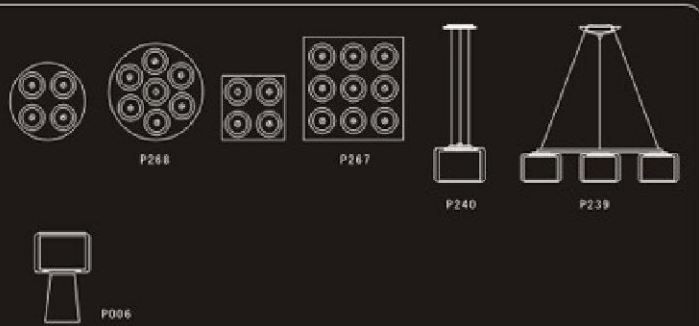

TABLE		产品尺寸 SIZE			
型号 MODEL	T-5030/1S	H	45CM	∅	30CM
	T-5030/1M	H	60CM	∅	43CM
灯泡类型 BULB	E27			2x60W 2x60W	
材质/MATERIAL	玻璃+布/GLASS+FABRIC				
颜色/COLOR	红色/RED 白色/WHITE 咖啡色/COFFEE				

P002

P126

TABLE		产品尺寸 SIZE			
型号 MODEL	T-8808/13	H	39CM	∅	35CM
	T-8808/1M	H	45CM	∅	50CM
灯泡类型 BULB	R7s			1x60W 1x100W	
材质/MATERIAL	铁+亚克力球/STEEL+PMMA				
颜色/COLOR	透明/CLEAR				

TABLE		产品尺寸 SIZE			
型号 MODEL	T-8661/1S	H	28CM	∅	20CM
	T-8661/1M	H	41CM	∅	29CM
	T-8661/1L	H	49CM	∅	35CM
灯泡类型 BULB	E27			1x60W	1x100W
材质/MATERIAL	玻璃+布罩/GLASS+FABRIC				
颜色/COLOR	透明/CLEAR				

TABLE		产品尺寸 SIZE			
型号 MODEL	T-5800/1M	H	41CM	∅	29CM
	T-5800/1L	H	49CM	∅	35CM
灯泡类型 BULB	E27		1x100W		
材质/MATERIAL	玻璃+布/GLASS+FABRIC				
颜色/COLOR	透明/CLEAR				

TABLE		产品尺寸 SIZE			
型号 MODEL	T-7079/1	H	41CM	W	9CM
灯泡类型 BULB	G5.3		1x35W		
材质/MATERIAL	玻璃+铝/ALUMINUM+GLASS				
颜色/COLOR	灰色/GREY				

TABLE		产品尺寸 SIZE			
型号 MODEL	T-8186/1L	H	65CM	∅	30CM
	T-8186/1S	H	45CM	∅	25CM
灯泡类型 BULB	E27			1x60W	
材质/MATERIAL	镀铬玻璃+铁/STEEL+CHROME GLASS				
颜色/COLOR	镀铬/CHROME 红色/RED				