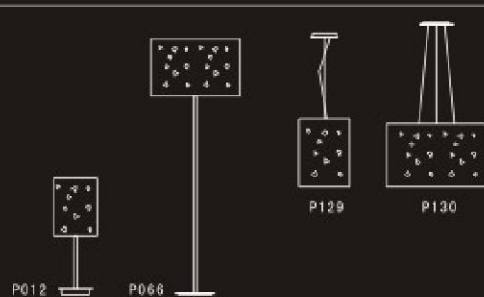

TABLE		产品尺寸 SIZE			
型号 MODEL	T-7079/1	H	41CM	W	9CM
灯泡类型 BULB	G5.3		1x35W		
材质/MATERIAL	玻璃+铝/ALUMINUM+GLASS				
颜色/COLOR	灰色/GREY				

TABLE		产品尺寸 SIZE			
型号 MODEL	T-8186/1L	H	65CM	∅	30CM
	T-8186/1S	H	45CM	∅	25CM
灯泡类型 BULB	E27			1x60W	
材质/MATERIAL	镀铬玻璃+铁/STEEL+CHROME GLASS				
颜色/COLOR	镀铬/CHROME 红色/RED				

P007

P076

P225

P228

TABLE		产品尺寸 SIZE			
型号 MODEL	T-7700/18	H	55CM	灯罩 D	40CM
灯泡类型 BULB	E27		1x100W		
材质/MATERIAL	不锈钢/玻璃/ STAINLESS STEEL/GLASS				
颜色/COLOR	镀铬/CHROME				

TABLE		产品尺寸 SIZE			
型号 MODEL	T-067/1S	H	50CM	∅	20CM
灯泡类型 BULB	E14		1x40W		
材质/MATERIAL	不锈钢+水晶/STAINLESS STEEL+CRYSTAL				
颜色/COLOR	不锈钢/STAINLESS STEEL				

TABLE		产品尺寸 SIZE			
型号 MODEL	T-018/1	H	56CM	W	22CM
				L	41CM
灯泡类型 BULB	E27		1x100W		
材质/MATERIAL	不锈钢/STAINLESS STEEL				
颜色/COLOR	不锈钢/STAINLESS STEEL				

P013

P067

P127

TABLE		产品尺寸 SIZE			
型号 MODEL	T-8689/1S	H	26CM	∅	20CM
灯泡类型 BULB	E27		1x60W		
材质/MATERIAL	铁+亚克力/STEEL+PMMA				
颜色/COLOR	绿/GREEN 白色/WHITE 镀铬/CHROME				