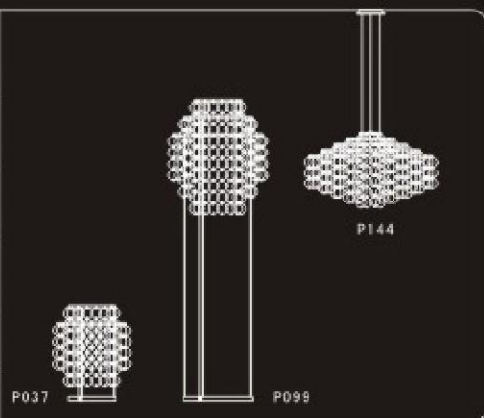

TABLE		产品尺寸 SIZE			
型号 MODEL	T-5052/1	H	58CM	∅	35CM
灯泡类型 BULB	E27		1x100W		
材质/MATERIAL	铁+布罩/STEEL+FABRIC				
颜色/COLOR	红色/RED 黑色/BLACK				

**TABLE****产品尺寸
SIZE**

型号 MODEL	T-5867/1	H	57CM	∅	40CM
灯泡类型 BULB	E27		1x100W		
材质/MATERIAL	铁+亚克力/STEEL+PMMA				
颜色/COLOR	白色/WHITE 黑色/BLACK				

P034

P108

P139

3559/B1

TABLE		产品尺寸 SIZE			
型号 MODEL	T-2666/1	H	52CM	∅	35CM
灯泡类型 BULB	E27		1x100W		
材质/MATERIAL	布+铝/FABRIC+ALUMINUM				
颜色/COLOR	黑色/BLACK 灰色/GREY				

TABLE		产品尺寸 SIZE			
型号 MODEL	T-5051/1	H	50CM	∅	35CM
灯泡类型 BULB	E27			1x100W	
材质/MATERIAL	布+铝/FABRIC+ALUMINUM				
颜色/COLOR	黑色/BLACK 灰色/GREY				

TABLE		产品尺寸 SIZE			
型号 MODEL	T-5015/1M	H	55CM	∅	40CM
	T-5015/1S	H	50CM	∅	33CM
灯泡类型 BULB	E27			1x100W	
材质/MATERIAL	贝壳+铁/STEEL+SHELL				
颜色/COLOR	镀铬/CHROME				

TABLE

**产品尺寸
SIZE**

型号 MODEL	T-8587/1	H	50CM	W	45CM
灯泡类型 BULB	T5		1x55W		
材质/MATERIAL	铝+压克力/ALUMINUM+PMMA				
颜色/COLOR	黑色/BLACK				