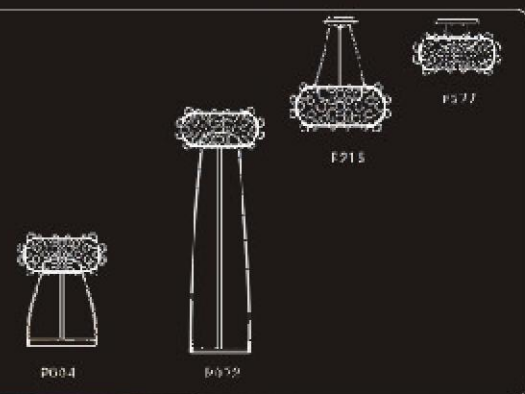

TABLE		产品尺寸 SIZE			
型号 MODEL	T-5030/1S	H	45CM	∅	30CM
	T-5030/1M	H	60CM	∅	43CM
灯泡类型 BULB	E27			2x60W 2x60W	
材质/MATERIAL	玻璃+布/GLASS+FABRIC				
颜色/COLOR	红色/RED 白色/WHITE 咖啡色/COFFEE				

P002

P126

TABLE		产品尺寸 SIZE			
型号 MODEL	T-8808/13	H	39CM	∅	35CM
	T-8808/1M	H	45CM	∅	50CM
灯泡类型 BULB	R7s			1x60W 1x100W	
材质/MATERIAL	铁+亚克力球/STEEL+PMMA				
颜色/COLOR	透明/CLEAR				

TABLE		产品尺寸 SIZE			
型号 MODEL	T-8661/1S	H	28CM	∅	20CM
	T-8661/1M	H	41CM	∅	29CM
	T-8661/1L	H	49CM	∅	35CM
灯泡类型 BULB	E27			1x60W	1x100W
材质/MATERIAL	玻璃+布罩/GLASS+FABRIC				
颜色/COLOR	透明/CLEAR				

TABLE		产品尺寸 SIZE			
型号 MODEL	T-5800/1M	H	41CM	∅	29CM
	T-5800/1L	H	49CM	∅	35CM
灯泡类型 BULB	E27		1x100W		
材质/MATERIAL	玻璃+布/GLASS+FABRIC				
颜色/COLOR	透明/CLEAR				

TABLE		产品尺寸 SIZE			
型号 MODEL	T-7079/1	H	41CM	W	9CM
灯泡类型 BULB	G5.3		1x35W		
材质/MATERIAL	玻璃+铝/ALUMINUM+GLASS				
颜色/COLOR	灰色/GREY				

TABLE		产品尺寸 SIZE			
型号 MODEL	T-8186/1L	H	65CM	∅	30CM
	T-8186/1S	H	45CM	∅	25CM
灯泡类型 BULB	E27			1x60W	
材质/MATERIAL	镀铬玻璃+铁/STEEL+CHROME GLASS				
颜色/COLOR	镀铬/CHROME 红色/RED				