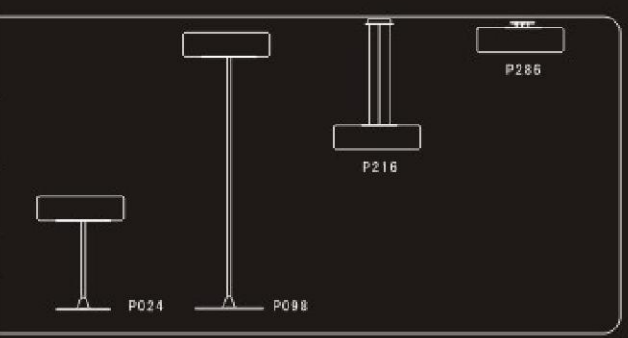

TABLE		产品尺寸 SIZE			
型号 MODEL	T-7637/1	H	50CM	∅	32CM
灯泡类型 BULB	E27		3x60W		
材质/MATERIAL	铁+玻璃/STEEL+GLASS				
颜色/COLOR	白色/WHITE 黑色/BLACK				

TABLE		产品尺寸 SIZE			
型号 MODEL	T-3032/1	H	58CM	∅	39CM
灯泡类型 BULB	E27		1x60W		
材质/MATERIAL	铁+铝/STEEL+ALUMINUM				
颜色/COLOR	白色/WHITE 黑色/BLACK 绿/GREEN				

TABLE		产品尺寸 SIZE			
型号 MODEL	T-7636/1	H	50CM	∅	38CM
灯泡类型 BULB	E27			3x60W	
材质/MATERIAL	铁+玻璃/STEEL+GLASS				
颜色/COLOR	白色/WHITE 黑色/BLACK				

P023

P095

P145

brams, Francesca Lacagnina

TABLE		产品尺寸 SIZE			
型号 MODEL	T-7080/1	H	60CM	∅	50CM
灯泡类型 BULB	E27		3x100W		
材质/MATERIAL	奶白玻璃+铁/STEEL+GLASS				
颜色/COLOR	银灰/SILVER GREY				

TABLE		产品尺寸 SIZE			
型号 MODEL	T-3588/1	H	23CM	W	26CM
				L	26CM
灯泡类型 BULB	E27			1x60W	
材质/MATERIAL	铁+玻璃/STEEL+GLASS				
颜色/COLOR	黑/BLACK				

TABLE		产品尺寸 SIZE			
型号 MODEL	T-2555/1S	H	42CM	∅	31CM
	T-2555/1M	H	55CM	∅	40CM
灯泡类型 BULB	E27		1x100W 3x60W		
材质/MATERIAL	铁+布罩/STEEL+FABRIC				
颜色/COLOR	黑色/BLACK 咖啡色/COFFEE				