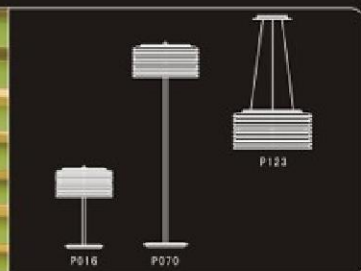

P007

P076

P225

P228

TABLE		产品尺寸 SIZE			
型号 MODEL	T-7700/18	H	55CM	灯罩 D	40CM
灯泡类型 BULB	E27		1x100W		
材质/MATERIAL	不锈钢/玻璃/ STAINLESS STEEL/GLASS				
颜色/COLOR	镀铬/CHROME				

TABLE		产品尺寸 SIZE			
型号 MODEL	T-067/1S	H	50CM	∅	20CM
灯泡类型 BULB	E14		1x40W		
材质/MATERIAL	不锈钢+水晶/STAINLESS STEEL+CRYSTAL				
颜色/COLOR	不锈钢/STAINLESS STEEL				

TABLE		产品尺寸 SIZE			
型号 MODEL	T-018/1	H	56CM	W	22CM
				L	41CM
灯泡类型 BULB	E27		1x100W		
材质/MATERIAL	不锈钢/STAINLESS STEEL				
颜色/COLOR	不锈钢/STAINLESS STEEL				

P013

P067

P127

TABLE		产品尺寸 SIZE			
型号 MODEL	T-8689/1S	H	26CM	∅	20CM
灯泡类型 BULB	E27		1x60W		
材质/MATERIAL	铁+亚克力/STEEL+PMMA				
颜色/COLOR	绿/GREEN 白色/WHITE 镀铬/CHROME				

TABLE		产品尺寸 SIZE			
型号 MODEL	T-8689/1	H	57CM	∅	42CM
灯泡类型 BULB	E27		3×60W		
材质/MATERIAL	铁+亚克力/STEEL+PMMA				
颜色/COLOR	绿/GREEN 白色/WHITE 镀铬/CHROME				

TABLE		产品尺寸 SIZE			
型号 MODEL	T-001	H	15CM	W	8CM
灯泡类型 BULB	E27			1x60W	
材质/MATERIAL	铝/ALUMINUM				
颜色/COLOR	镀铬/CHROME				