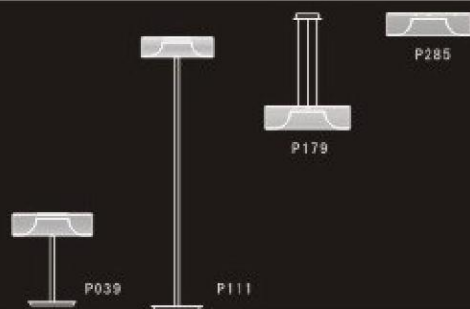

TABLE		产品尺寸 SIZE			
型号 MODEL	T-5015/1M	H	55CM	∅	40CM
	T-5015/1S	H	50CM	∅	33CM
灯泡类型 BULB	E27			1x100W	
材质/MATERIAL	贝壳+铁/STEEL+SHELL				
颜色/COLOR	镀铬/CHROME				

TABLE

**产品尺寸
SIZE**

型号 MODEL	T-8587/1	H	50CM	W	45CM
灯泡类型 BULB	T5		1x55W		
材质/MATERIAL	铝+压克力/ALUMINUM+PMMA				
颜色/COLOR	黑色/BLACK				

TABLE		产品尺寸 SIZE			
型号 MODEL	T-3182/1	H	60CM	∅	12CM
灯泡类型 BULB	E27		PAR30 75W		
材质/MATERIAL	铁/STEEL				
颜色/COLOR	银色/GREY 黑色/BLACK				

P040

P092

TABLE		产品尺寸 SIZE			
型号 MODEL	T-8552/1S	H	31CM	∅	25CM
	T-8552/1M	H	46CM	∅	35CM
	T-8552/1L	H	70CM	∅	45CM
灯泡类型 BULB	G9		1x40W		
	E27		1x60W		
			1x100W		
材质/MATERIAL	玻璃+铁/STEEL+GLASS				
颜色/COLOR	镀铬/CHROME 透明/CLEAR				