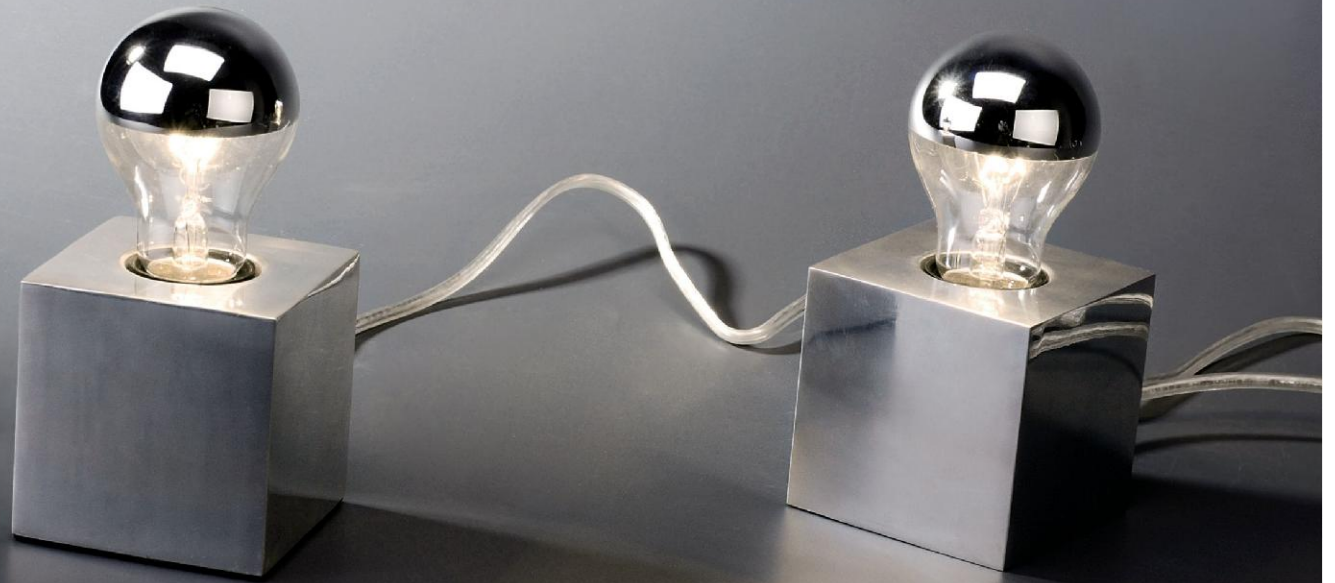

TABLE		产品尺寸 SIZE			
型号 MODEL	T-8689/1	H	57CM	∅	42CM
灯泡类型 BULB	E27		3×60W		
材质/MATERIAL	铁+亚克力/STEEL+PMMA				
颜色/COLOR	绿/GREEN 白色/WHITE 镀铬/CHROME				

TABLE		产品尺寸 SIZE			
型号 MODEL	T-001	H	15CM	W	8CM
灯泡类型 BULB	E27			1x60W	
材质/MATERIAL	铝/ALUMINUM				
颜色/COLOR	镀铬/CHROME				

A simple line drawing showing the bulb and base of the lamp, corresponding to the product specifications in the table.

TABLE		产品尺寸 SIZE			
型号 MODEL	T-811/1	H	15CM	∅	7CM
	T-811/7	H	30CM	W	41CM
灯泡类型 BULB	蜡烛				
材质/MATERIAL	铁/STEEL				
颜色/COLOR	砂镍/SATIN NICKLE				