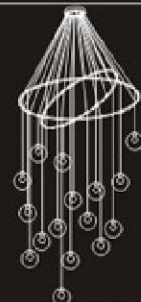

P007

P076

P225