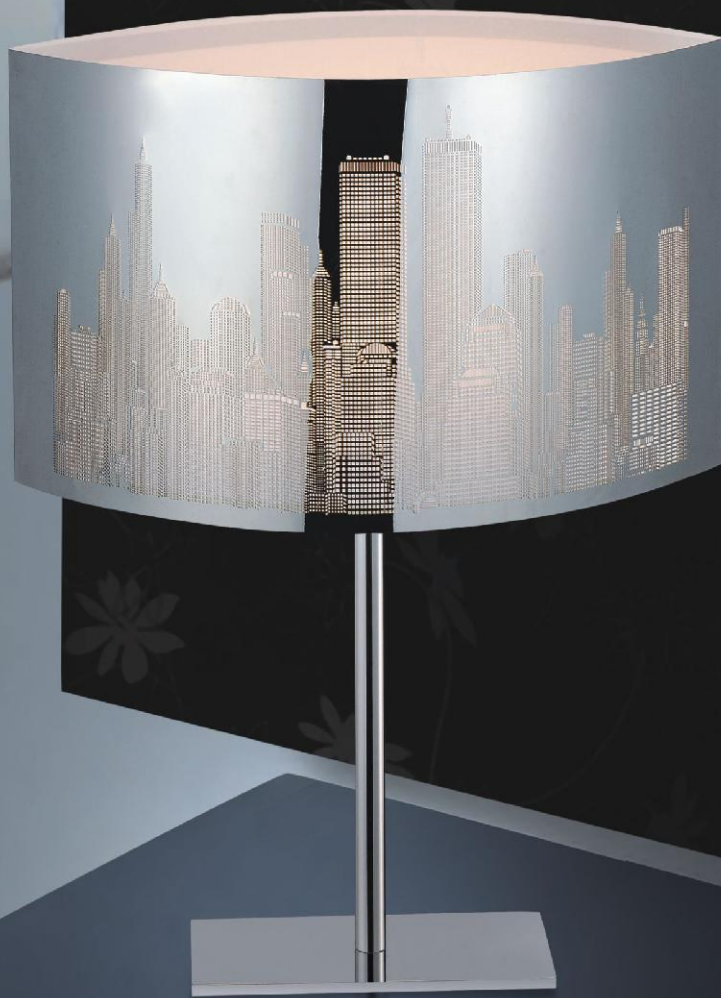

P007

P076

P225

P228

TABLE		产品尺寸 SIZE			
型号 MODEL	T-7700/18	H	55CM	灯罩 D	40CM
灯泡类型 BULB	E27		1x100W		
材质/MATERIAL	不锈钢/玻璃/ STAINLESS STEEL/GLASS				
颜色/COLOR	镀铬/CHROME				

TABLE		产品尺寸 SIZE			
型号 MODEL	T-067/1S	H	50CM	∅	20CM
灯泡类型 BULB	E14		1x40W		
材质/MATERIAL	不锈钢+水晶/STAINLESS STEEL+CRYSTAL				
颜色/COLOR	不锈钢/STAINLESS STEEL				