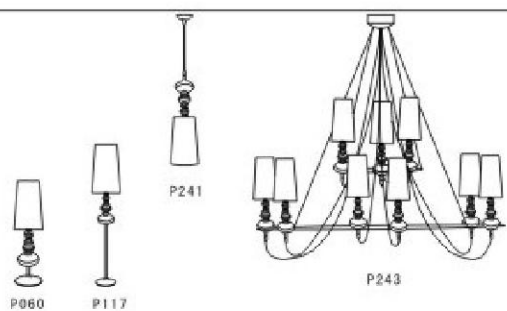

TABLE		产品尺寸 SIZE			
型号 MODEL	T-1801/1	H	79CM	∅	25CM
灯泡类型 BULB	E27		1x100W		
材质/MATERIAL	铁+布/STEEL+FABRIC				
颜色/COLOR	红色/RED 银色/SILVER 金色/GOLD				

TABLE		产品尺寸 SIZE			
型号 MODEL	T-5955/1	H	67CM	∅	20CM
灯泡类型 BULB	E27			1x60W	
材质/MATERIAL	PC+树脂/PC+POLY RESIN				
颜色/COLOR	绿/GREEN 黑/BLACK 银/SILVER 咖啡/COFFEE				