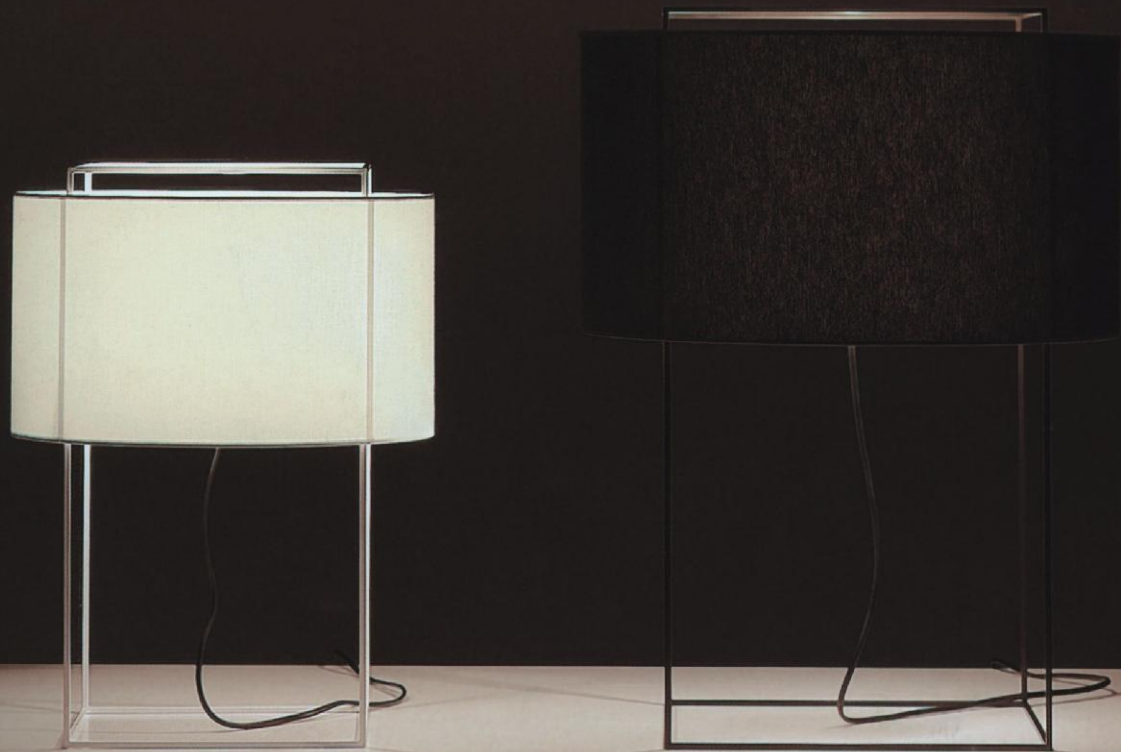

TABLE		产品尺寸 SIZE			
型号 MODEL	T-3588/1	H	23CM	W	26CM
				L	26CM
灯泡类型 BULB	E27			1x60W	
材质/MATERIAL	铁+玻璃/STEEL+GLASS				
颜色/COLOR	黑/BLACK				

TABLE		产品尺寸 SIZE			
型号 MODEL	T-2555/1S	H	42CM	∅	31CM
	T-2555/1M	H	55CM	∅	40CM
灯泡类型 BULB	E27		1x100W 3x60W		
材质/MATERIAL	铁+布罩/STEEL+FABRIC				
颜色/COLOR	黑色/BLACK 咖啡色/COFFEE				