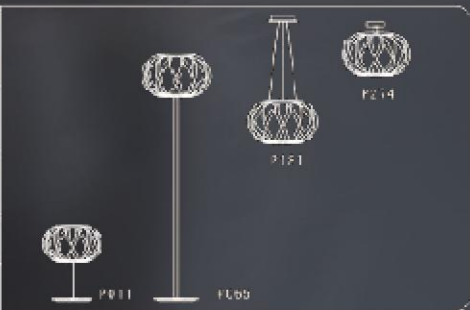

TABLE		产品尺寸 SIZE			
型号 MODEL	T-7079/1	H	41CM	W	9CM
灯泡类型 BULB	G5.3		1x35W		
材质/MATERIAL	玻璃+铝/ALUMINUM+GLASS				
颜色/COLOR	灰色/GREY				

TABLE		产品尺寸 SIZE			
型号 MODEL	T-8186/1L	H	65CM	∅	30CM
	T-8186/1S	H	45CM	∅	25CM
灯泡类型 BULB	E27			1x60W	
材质/MATERIAL	镀铬玻璃+铁/STEEL+CHROME GLASS				
颜色/COLOR	镀铬/CHROME 红色/RED				

P007

P076

P225

P228

TABLE		产品尺寸 SIZE			
型号 MODEL	T-7700/18	H	55CM	灯罩 D	40CM
灯泡类型 BULB	E27		1x100W		
材质/MATERIAL	不锈钢/玻璃/ STAINLESS STEEL/GLASS				
颜色/COLOR	镀铬/CHROME				

TABLE		产品尺寸 SIZE			
型号 MODEL	T-067/1S	H	50CM	∅	20CM
灯泡类型 BULB	E14		1x40W		
材质/MATERIAL	不锈钢+水晶/STAINLESS STEEL+CRYSTAL				
颜色/COLOR	不锈钢/STAINLESS STEEL				

TABLE		产品尺寸 SIZE			
型号 MODEL	T-018/1	H	56CM	W	22CM
				L	41CM
灯泡类型 BULB	E27		1x100W		
材质/MATERIAL	不锈钢/STAINLESS STEEL				
颜色/COLOR	不锈钢/STAINLESS STEEL				

P013

P067

P127

TABLE		产品尺寸 SIZE			
型号 MODEL	T-8689/1S	H	26CM	∅	20CM
灯泡类型 BULB	E27		1x60W		
材质/MATERIAL	铁+亚克力/STEEL+PMMA				
颜色/COLOR	绿/GREEN 白色/WHITE 镀铬/CHROME				