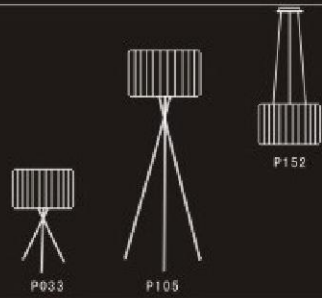

TABLE		产品尺寸 SIZE			
型号 MODEL	T-2111/1	H	55CM	∅	32CM
灯泡类型 BULB	E14		3x60W		
材质/MATERIAL	铁+布罩/STEEL+FABRIC				
颜色/COLOR	黑色/BLACK 银灰/SILVER GREY 米黄/YELLOW				

TABLE		产品尺寸 SIZE			
型号 MODEL	T-2133/1	H	69CM	W	41CM
灯泡类型 BULB	E27		1x60W		
材质/MATERIAL	铁+布/STEEL+FABRIC				
颜色/COLOR	黑色/BLACK				

TABLE		产品尺寸 SIZE			
型号 MODEL	T-2333/1	H	55CM	W	26CM
				L	42CM
灯泡类型 BULB	E27		1x100W		
材质/MATERIAL	铁+布罩/STEEL+FABRIC				
颜色/COLOR	黑色/BLACK 灰色/GREY				

TABLE		产品尺寸 SIZE			
型号 MODEL	T-2332/1	H	55CM	∅	30CM
灯泡类型 BULB	E27		1x60W		
材质/MATERIAL	铁+布罩/STEEL+FABRIC				
颜色/COLOR	黑色/BLACK 红色/RED				
 P032		 P097			

TABLE		产品尺寸 SIZE			
型号 MODEL	T-5052/1	H	58CM	∅	35CM
灯泡类型 BULB	E27		1x100W		
材质/MATERIAL	铁+布罩/STEEL+FABRIC				
颜色/COLOR	红色/RED 黑色/BLACK				

**TABLE****产品尺寸
SIZE**

型号 MODEL	T-5867/1	H	57CM	∅	40CM
灯泡类型 BULB	E27		1x100W		
材质/MATERIAL	铁+亚克力/STEEL+PMMA				
颜色/COLOR	白色/WHITE 黑色/BLACK				