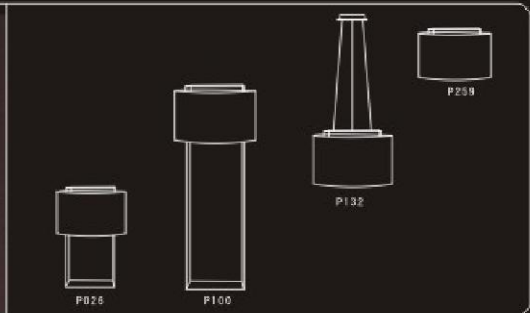

TABLE		产品尺寸 SIZE			
型号 MODEL	T-7636/1	H	50CM	∅	38CM
灯泡类型 BULB	E27			3x60W	
材质/MATERIAL	铁+玻璃/STEEL+GLASS				
颜色/COLOR	白色/WHITE 黑色/BLACK				

P023

P095

P145

brams, Francesca Lacagnina

TABLE		产品尺寸 SIZE			
型号 MODEL	T-7080/1	H	60CM	∅	50CM
灯泡类型 BULB	E27		3x100W		
材质/MATERIAL	奶白玻璃+铁/STEEL+GLASS				
颜色/COLOR	银灰/SILVER GREY				

TABLE		产品尺寸 SIZE			
型号 MODEL	T-3588/1	H	23CM	W	26CM
				L	26CM
灯泡类型 BULB	E27			1x60W	
材质/MATERIAL	铁+玻璃/STEEL+GLASS				
颜色/COLOR	黑/BLACK				

TABLE		产品尺寸 SIZE			
型号 MODEL	T-2555/1S	H	42CM	∅	31CM
	T-2555/1M	H	55CM	∅	40CM
灯泡类型 BULB	E27		1x100W 3x60W		
材质/MATERIAL	铁+布罩/STEEL+FABRIC				
颜色/COLOR	黑色/BLACK 咖啡色/COFFEE				

TABLE		产品尺寸 SIZE			
型号 MODEL	T-2112/1	H	50CM	∅	32CM
灯泡类型 BULB	E14		3x60W		
材质/MATERIAL	铁+布罩/STEEL+FABRIC				
颜色/COLOR	灰色/GREY 黑色/BLACK				

TABLE		产品尺寸 SIZE			
型号 MODEL	T-2291/1	H	60CM	W	30CM
				L	40CM
灯泡类型 BULB	E14			3x60W	
材质/MATERIAL	铁+布罩/STEEL+FABRIC				
颜色/COLOR	黑色/BLACK 灰色/GREY				