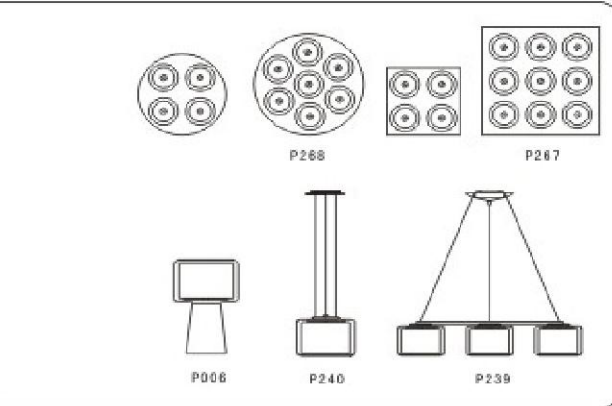

P253

WALL		产品尺寸 SIZE			
型号 MODEL	W-1079/1S	H	5CM	W	24CM
	W-1079/1M	H	5CM	W	36CM
灯泡类型 BULB	T5			1x22W 1x40W	
材质/MATERIAL	玻璃+铝/ALUMINUM+GLASS				
颜色/COLOR	灰色/GREY				

WALL		产品尺寸 SIZE			
型号 MODEL	W-2555/1S	H	19CM	W L	16CM 31CM
灯泡类型 BULB	E14		1x60W		
材质/MATERIAL	铁+布罩/STEEL+FABRIC				
颜色/COLOR	黑色/BLACK 咖啡色/COFFEE				

WALL		产品尺寸 SIZE			
型号 MODEL	W-2519/1	H	9CM	∅	16CM
灯泡类型 BULB	E14			1x50W	
材质/MATERIAL	铁+清光玻璃/STEEL+GLASS				
颜色/COLOR	镀铬/CHROME				

WALL		产品尺寸 SIZE			
型号 MODEL	W-022/1	H	40CM	W	27CM
				L	7CM
灯泡类型 BULB	H管			24W	
材质/MATERIAL	铁+PC/STEEL+PC				
颜色/COLOR	红/RED 黑/BLACK 白/WHITE				

WALL		产品尺寸 SIZE			
型号 MODEL	W-011/1S	H	8CM	W	19CM
				L	30CM
灯泡类型 BULB	W-011/1L	H	10CM	W	25CM
				L	40CM
材质/MATERIAL	E14			1x40W	
	E27			1x100W	
颜色/COLOR	紫/PURPLE 黄/YELLOW 透明/CLEAR				

CEILING		产品尺寸 SIZE			
型号 MODEL	C-5800/4	H	20CM	W L	50CM 50CM
	C-5800/7	H	20CM	∅	75CM
	C-5800/9	H	20CM	W L	80CM 80CM
灯泡类型 BULB	E27			4x60W 7x60W 9x60W	
材质/MATERIAL	不锈钢+玻璃/STAINLESS STEEL+GLASS				
颜色/COLOR	透明/CLEAR				

CEILING

产品尺寸 SIZE

型号 MODEL	C-5900/4	H	20CM	W	50CM	
	C-5900/7	H	20CM	L	50CM	
	C-5900/7	H	20CM	∅	75CM	
灯泡类型 BULB	E27	H	20CM	W	80CM	
				L	80CM	
				4x60W		
材质/MATERIAL	不锈钢+玻璃/STAINIESS STEEL+GLASS					
	颜色/COLOR	黑/BLACK				