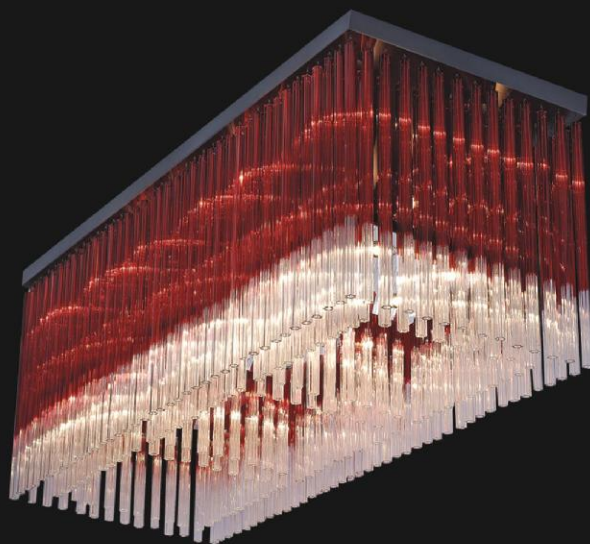

CEILING		产品尺寸 SIZE			
型号 MODEL	C-7022/3	H	25CM	∅	58CM
	C-7022/5	H	25CM	∅	68CM
	C-7022/7	H	25CM	∅	81CM
灯泡类型 BULB	E27			6x60W 10x60W 14x60W	
材质/MATERIAL	不锈钢+玻璃/STAINLESS STEEL+GLASS				
颜色/COLOR	奶白/WHITE				