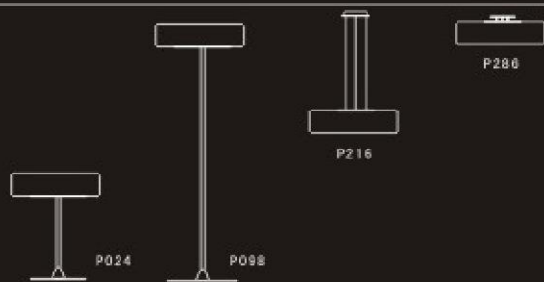

CEILING

**产品尺寸
SIZE**

型号 MODEL	C-8587/1	H	120CM	∅	45CM
灯泡类型 BULB	T5			1x40W	
材质/MATERIAL	铝+亚克力/ALUMINUM+PMMA				
颜色/COLOR	黑色/BLACK				

P179

P285

CEILING		产品尺寸 SIZE			
型号 MODEL	C-7080/1	H	12CM	∅	50CM
灯泡类型 BULB	E27			3x100W	
材质/MATERIAL	奶白玻璃+铁/STEEL+GLASS				
颜色/COLOR	银灰/SILVER GREY				

CEILING		产品尺寸 SIZE			
型号 MODEL	C-7022/3	H	25CM	∅	58CM
	C-7022/5	H	25CM	∅	68CM
	C-7022/7	H	25CM	∅	81CM
灯泡类型 BULB	E27			6x60W 10x60W 14x60W	
材质/MATERIAL	不锈钢+玻璃/STAINLESS STEEL+GLASS				
颜色/COLOR	奶白/WHITE				