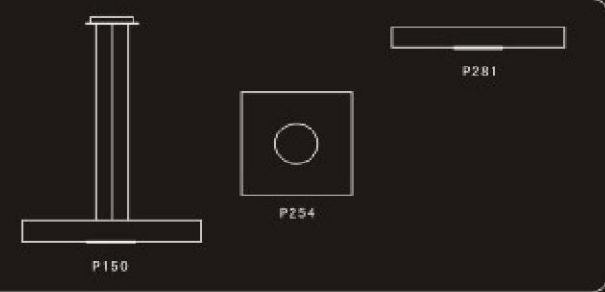

P271

P153

CEILING		产品尺寸 SIZE			
型号 MODEL	C-5988/1S	H	25CM	∅	45CM
	C-5988/1L	H	30CM	∅	55CM
灯泡类型 BULB	E27			3x60W	
材质/MATERIAL	布罩+铁/FABRIC+STEEL				
颜色/COLOR	黑色/BLACK				

P045

P119

P244

P272

CEILING		产品尺寸 SIZE			
型号 MODEL	C-4880/1S	H	23CM	W	50CM
				L	50CM
	C-4880/1M	H	23CM	W	60CM
				L	60CM
	C-4880/1L	H	23CM	W	70CM
				L	70CM
灯泡类型 BULB	G4			9x20W	
				13x20W	
				16x20W	
材质/MATERIAL	亚克力+水晶/PMMA+CRYSTAL				
颜色/COLOR	茶色/COFFEE				

P273

P273

P246

CEILING		产品尺寸 SIZE			
型号 MODEL	C-7700/1S	H	28CM	∅	40CM
	C-7700/1L	H	35CM	∅	50CM
灯泡类型 BULB	E27			1x100 W	
材质/MATERIAL	不锈钢+亚克力/STAINLESS STEEL+PMMA				
颜色/COLOR	镀铬/CHROME				

CEILING		产品尺寸 SIZE			
型号 MODEL	C-2100/1	H	110CM	W	46CM
				L	152CM
灯泡类型 BULB	E27			1x100W	
材质/MATERIAL	铁+PC/STEEL+PC				
颜色/COLOR	红色/RED 黑色/BLACK 白色/WHITE				

CEILING		产品尺寸 SIZE				 P219  P220  P279
型号 MODEL	C-9066/1L	H	21CM	∅	47CM	
	C-9066/1M	H	16CM	∅	37CM	
灯泡类型 BULB	G5.3			1x50W		
	R7S			1x100W		
材质/MATERIAL	铁/STEEL					
颜色/COLOR	镀铬+白/CHROME+WHITE					

CEILING		产品尺寸 SIZE			
型号 MODEL	C-1079/1L	H	5CM	W	52CM
灯泡类型 BULB	T5		1x40W+1x65W		
材质/MATERIAL	玻璃+铝/ALUMINUM+GLASS				
颜色/COLOR	银灰/SILVER GREY				

CEILING		产品尺寸 SIZE			
型号 MODEL	C-1234/1L	H	7CM	W	82CM
	C-1234/1M	H	7CM	W	62CM
	C-1234/1S	H	7CM	W	42CM
灯泡类型 BULB	H管			4x55W	
	2D			3x36W	
				1x55W	
材质/MATERIAL	PC+铝/PC+ALUMINUM				
颜色/COLOR	白色/WHITE				