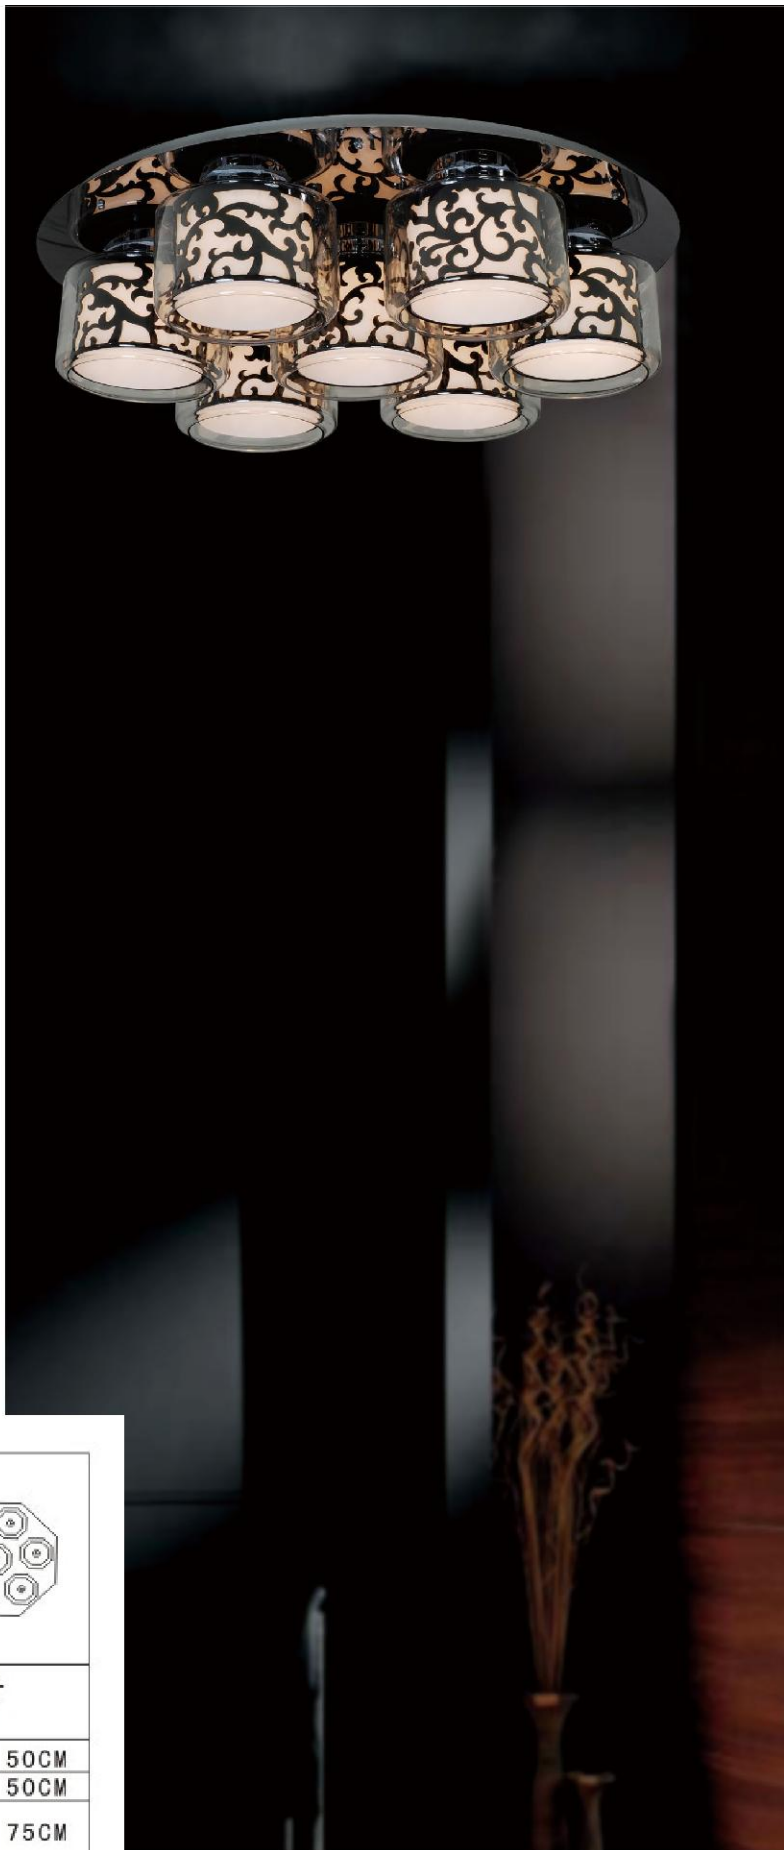

WALL		产品尺寸 SIZE			
型号 MODEL	W-011/1S	H	8CM	W	19CM
				L	30CM
灯泡类型 BULB	W-011/1L	H	10CM	W	25CM
				L	40CM
材质/MATERIAL	E14			1x40W	
	E27			1x100W	
颜色/COLOR	紫/PURPLE 黄/YELLOW 透明/CLEAR				

CEILING		产品尺寸 SIZE			
型号 MODEL	C-5800/4	H	20CM	W L	50CM 50CM
	C-5800/7	H	20CM	∅	75CM
	C-5800/9	H	20CM	W L	80CM 80CM
灯泡类型 BULB	E27			4x60W 7x60W 9x60W	
材质/MATERIAL	不锈钢+玻璃/STAINLESS STEEL+GLASS				
颜色/COLOR	透明/CLEAR				