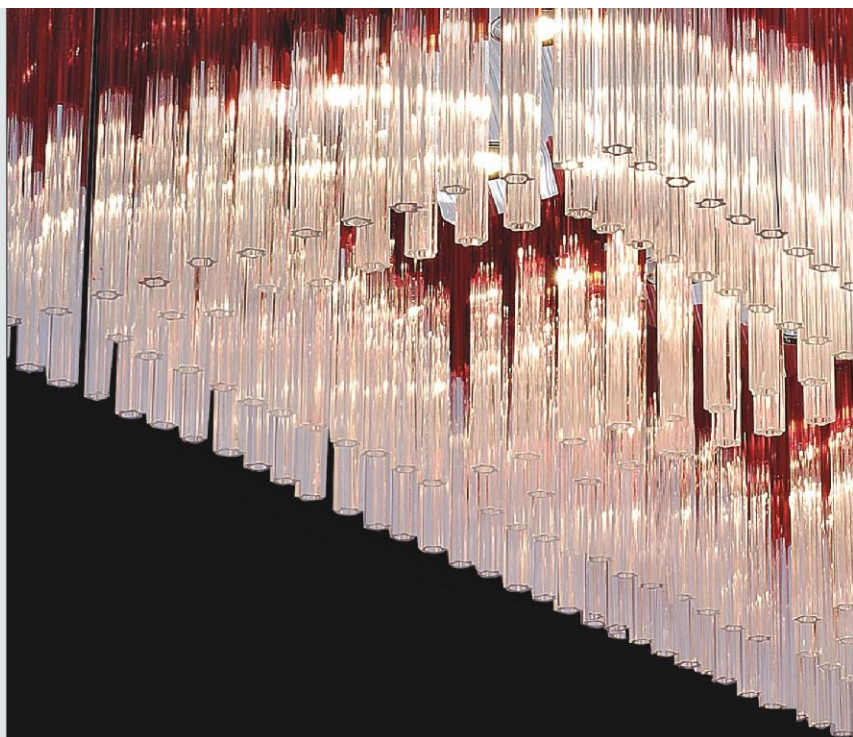

CEILING		产品尺寸 SIZE			
型号 MODEL	C-7022/3	H	25CM	∅	58CM
	C-7022/5	H	25CM	∅	68CM
	C-7022/7	H	25CM	∅	81CM
灯泡类型 BULB	E27			6x60W 10x60W 14x60W	
材质/MATERIAL	不锈钢+玻璃/STAINLESS STEEL+GLASS				
颜色/COLOR	奶白/WHITE				