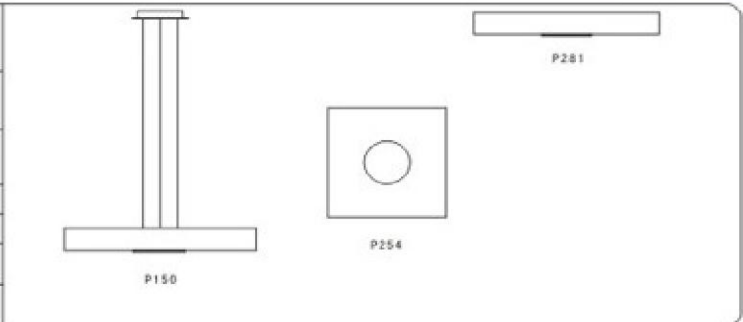

P054

P112

P133

P135

P256

WALL		产品尺寸 SIZE			
型号 MODEL	W-1078/1S	H	5CM	∅	24CM
	W-1078/1M	H	5CM	∅	36CM
	W-1078/1L	H	5CM	∅	52CM
灯泡类型 BULB	T5			1x22W 1x40W 1x40W+1x65W	
材质/MATERIAL	玻璃+铝/ALUMINUM+GLASS				
颜色/COLOR	灰色/GREY				

P157

P251

WALL		产品尺寸 SIZE			
型号 MODEL	W-6630/1	H	11CM	∅	40CM
灯泡类型 BULB	E14			3x60W	
材质/MATERIAL	铝+玻璃/ALUMINUM+GLASS				
颜色/COLOR	灰色/GREY				

WALL		产品尺寸 SIZE			
型号 MODEL	W-6640/1S	H	10CM	W	32CM
	W-6640/1L	H	14CM	W	46CM
灯泡类型 BULB	T5			1x28W 1x55W	
材质/MATERIAL	铁+玻璃/STEEL+GLASS				
颜色/COLOR	奶白/WHITE				

P253

WALL		产品尺寸 SIZE			
型号 MODEL	W-1079/1S	H	5CM	W	24CM
	W-1079/1M	H	5CM	W	36CM
灯泡类型 BULB	T5			1x22W 1x40W	
材质/MATERIAL	玻璃+铝/ALUMINUM+GLASS				
颜色/COLOR	灰色/GREY				

WALL		产品尺寸 SIZE			
型号 MODEL	W-2555/1S	H	19CM	W L	16CM 31CM
灯泡类型 BULB	E14		1x60W		
材质/MATERIAL	铁+布罩/STEEL+FABRIC				
颜色/COLOR	黑色/BLACK 咖啡色/COFFEE				

WALL		产品尺寸 SIZE			
型号 MODEL	W-2519/1	H	9CM	∅	16CM
灯泡类型 BULB	E14			1x50W	
材质/MATERIAL	铁+清光玻璃/STEEL+GLASS				
颜色/COLOR	镀铬/CHROME				

WALL		产品尺寸 SIZE			
型号 MODEL	W-022/1	H	40CM	W	27CM
				L	7CM
灯泡类型 BULB	H管			24W	
材质/MATERIAL	铁+PC/STEEL+PC				
颜色/COLOR	红/RED 黑/BLACK 白/WHITE				