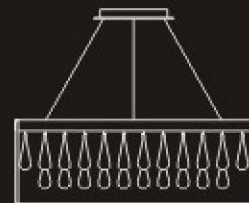

CEILING		产品尺寸 SIZE			
型号 MODEL	C-4880/1S	H	23CM	W	50CM
				L	50CM
	C-4880/1M	H	23CM	W	60CM
				L	60CM
	C-4880/1L	H	23CM	W	70CM
				L	70CM
灯泡类型 BULB	G4			9x20W	
				13x20W	
				16x20W	
材质/MATERIAL	亚克力+水晶/PMMA+CRYSTAL				
颜色/COLOR	茶色/COFFEE				

P273

P273