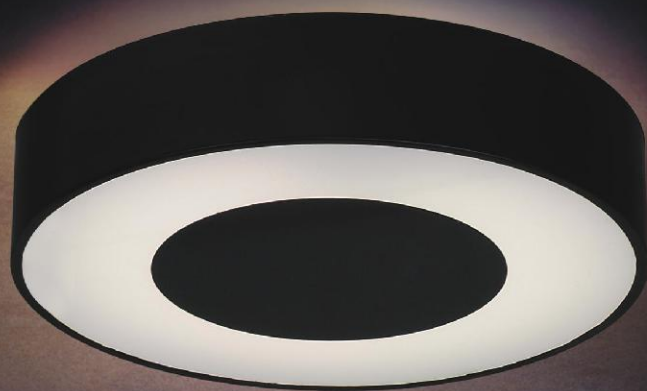

CEILING		产品尺寸 SIZE			
型号 MODEL	C-8586/1S	H	11CM	∅	39CM
	C-8586/1L	H	11CM	∅	49CM
灯泡类型 BULB	T5			1x40W 1x65W	
材质/MATERIAL	铁+亚克力/STEEL+PMMA				
颜色/COLOR	黑色/BLACK 白色/WHITE				

P149

P283