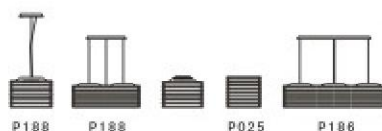

WALL		产品尺寸 SIZE			
型号 MODEL	W-2519/1	H	9CM	∅	16CM
灯泡类型 BULB	E14			1x50W	
材质/MATERIAL	铁+清光玻璃/STEEL+GLASS				
颜色/COLOR	镀铬/CHROME				

WALL		产品尺寸 SIZE			
型号 MODEL	W-022/1	H	40CM	W	27CM
				L	7CM
灯泡类型 BULB	H管			24W	
材质/MATERIAL	铁+PC/STEEL+PC				
颜色/COLOR	红/RED 黑/BLACK 白/WHITE				

WALL		产品尺寸 SIZE			
型号 MODEL	W-011/1S	H	8CM	W	19CM
				L	30CM
灯泡类型 BULB	W-011/1L	H	10CM	W	25CM
				L	40CM
材质/MATERIAL	E14			1x40W	
	E27			1x100W	
颜色/COLOR	紫/PURPLE 黄/YELLOW 透明/CLEAR				

CEILING		产品尺寸 SIZE			
型号 MODEL	C-5800/4	H	20CM	W L	50CM 50CM
	C-5800/7	H	20CM	∅	75CM
	C-5800/9	H	20CM	W L	80CM 80CM
灯泡类型 BULB	E27			4x60W 7x60W 9x60W	
材质/MATERIAL	不锈钢+玻璃/STAINLESS STEEL+GLASS				
颜色/COLOR	透明/CLEAR				

CEILING

产品尺寸 SIZE

型号 MODEL	C-5900/4	H	20CM	W	50CM	
	C-5900/7	H	20CM	L	50CM	
	C-5900/7	H	20CM	∅	75CM	
灯泡类型 BULB	E27	H	20CM	W	80CM	
				L	80CM	
				4x60W		
材质/MATERIAL	不锈钢+玻璃/STAINIESS STEEL+GLASS					
	颜色/COLOR	黑/BLACK				