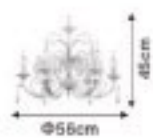

H8186/06A(TLIG)
E14 6x60W