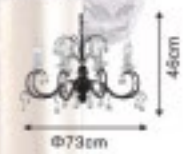

H8168/08A(POC)
E14 8x60W