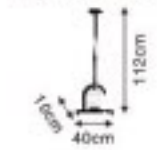

P8162/01B (FRIC)
E27 1x60W