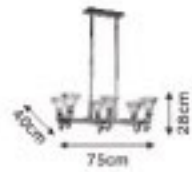

8056 SERIES

FINISH: antique bronze plating
SHADE: clear glass

H8056/16A(AB)
E14 16x60W

H8056/05A(AB)
E14 5x60W

P8056/06A(AB)
E14 6x60W

P8105/04A(AB)
E14 4x40W

H8056/08A(AB)
E14 8x60W

W8056/01A(AB)
E14 1x60W