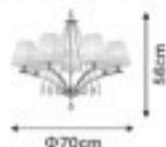

H9988/06A(PIG)
E14 6x60W

9999 SERIES

FINISH:french gold
SHADE:shiny-white pleated fabric shade

W9999/01A(FEG)
E14 1x60W

H9999/07A(FEG)
E14 7x60W

H9999/05A(FEG)
E14 5x60W

H9999/03A(FEG)
E14 3x60W

8104 SERIES