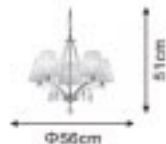

H9988/06A(PIG)
E14 6x60W

9999 SERIES

FINISH:french gold
SHADE:shiny-white pleated fabric shade

W9999/01A(FEG)
E14 1x60W

H9999/07A(FEG)
E14 7x60W

H9999/05A(FEG)
E14 5x60W

H9999/03A(FEG)
E14 3x60W

8104 SERIES