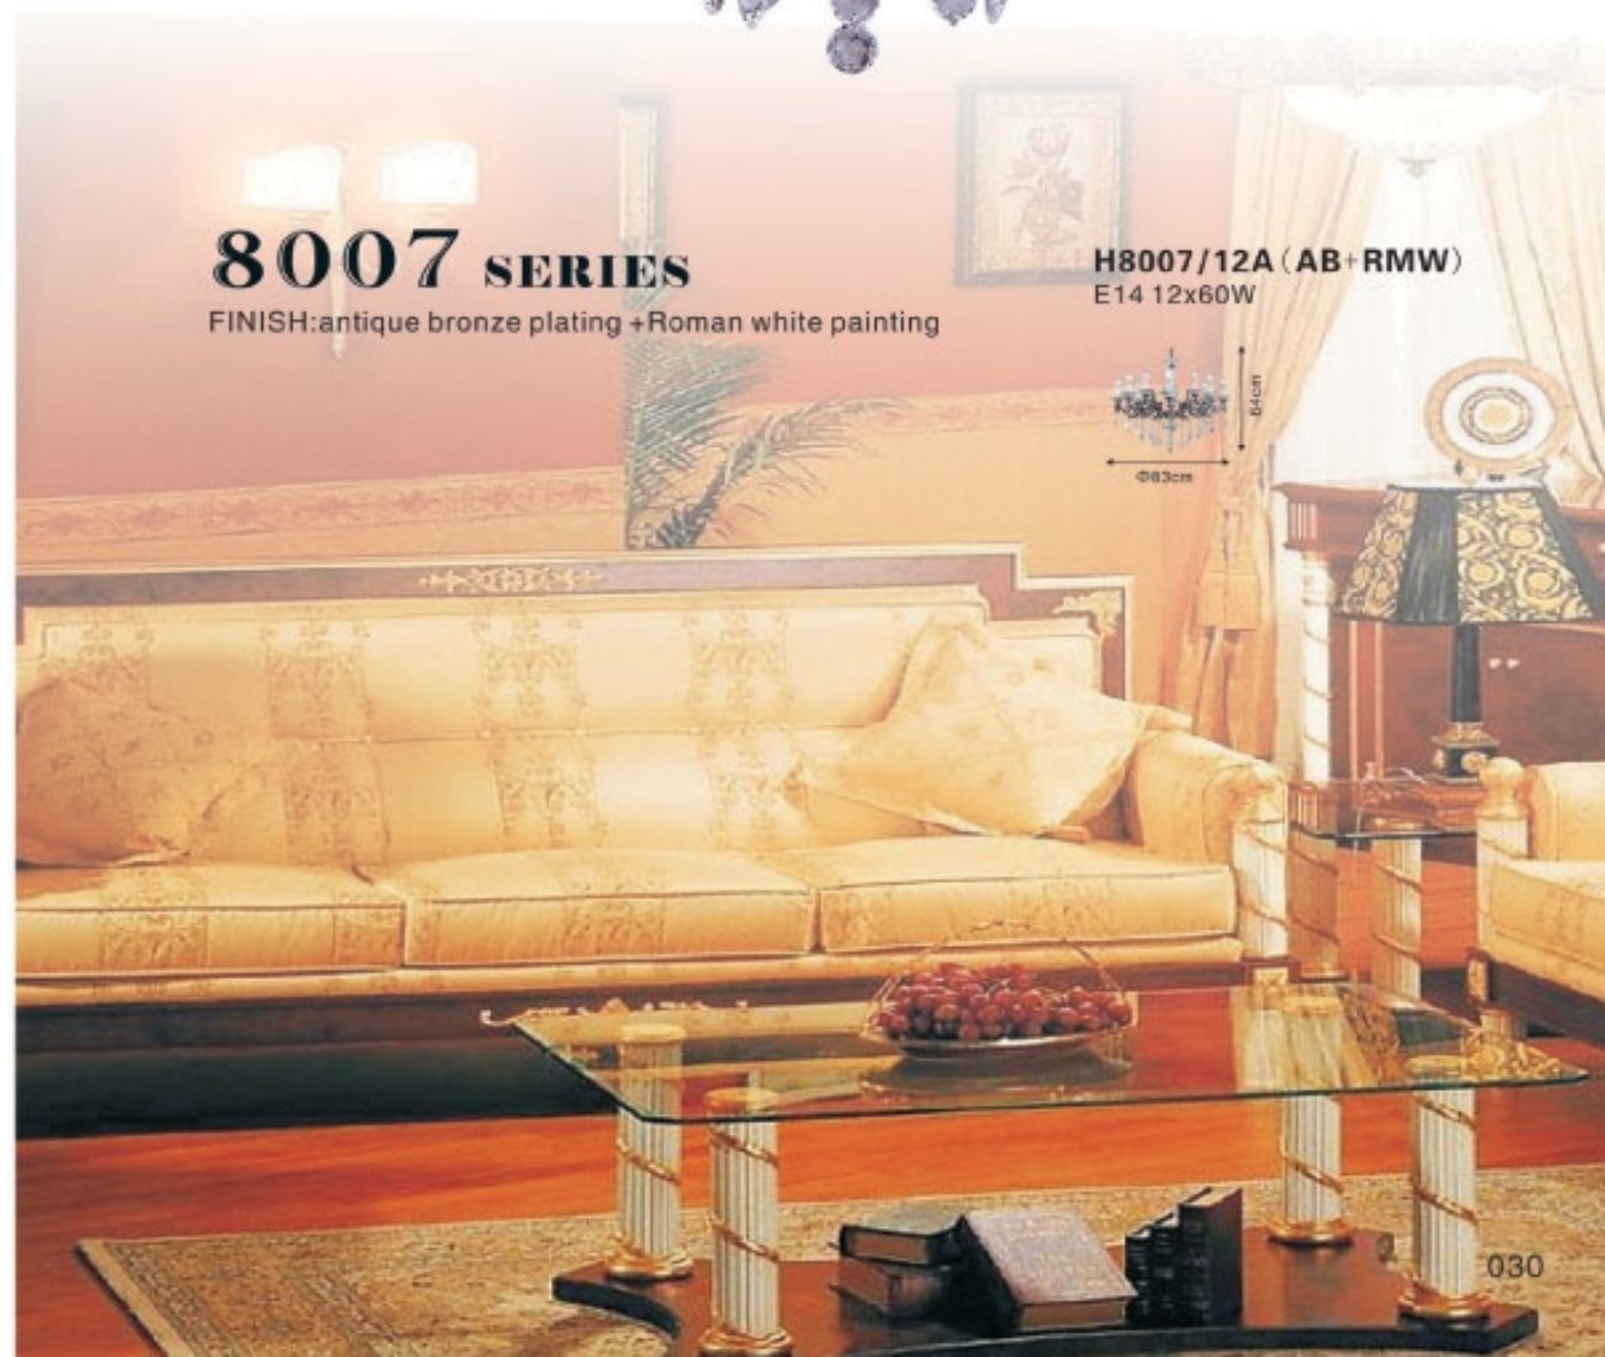

H8004/05B(AB)
E14 5x60W

H8004/03B(AB)
E14 3x60W

H8007/12A (AB+RMW)
E14 12x60W

8007 SERIES

FINISH: antique bronze plating + Roman white painting

T8004/01B(AB)
E14 1x60W

W8004/02B(AB)
E14 2x60W

W8004/01B(AB)
E14 1x60W