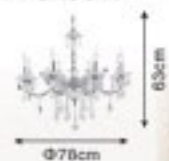

H8052/08A (FEG)
E14 8x60W

8052 SERIES

FINISH:french gold plating

H8052/05A (FEG)
E14 5x60W

W8052/01A(FEG)
E14 1x60W

W8052/02A(FEG)
E14 2x60W

8010 SERIES

FINISH: gold plating
SHADE: shiny- white pleated fabric shade