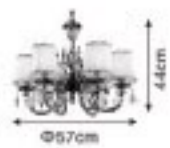

H8194/08B(AB)
E14 8x60W

H8194/06B(AB)
E14 6x60W

8192 SERIES

FINISH: antique bronze
SHADE: cream twisted fabric shade
with flower rimmed

H8192/08A (AB)
E14 8x40W

H8192/03A (AB)
E14 3x40W

H8192/06A (AB)
E14 6x40W