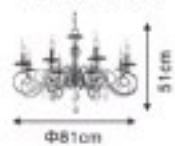

H8194/08B(AB)
E14 8x60W