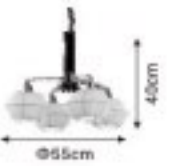

8056 SERIES

FINISH: antique bronze plating
SHADE: clear glass

H8056/16A(AB)
E14 16x60W

H8056/05A(AB)
E14 5x60W

P8056/06A(AB)
E14 6x60W

P8105/04A(AB)
E14 4x40W

H8056/08A(AB)
E14 8x60W

W8056/01A(AB)
E14 1x60W