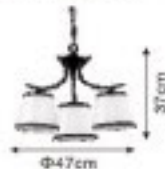

H8139/07A (POC)
E14 7x60W

W8139/01A (POC)
E14 1x60W

H8139/03A (POC)
E14 3x60W

H8139/05A (POC)
E14 5x60W

F8139/03A (POC)
E14 3x60W

T8139/01A (POC)
E14 1x60W

8191 SERIES

FINISH: antique brown with velvet effect