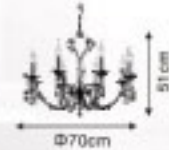

H8189/08A (AB)
E14 8x60W