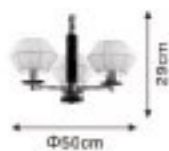

H8105/03A(AB)
E14 3x40W