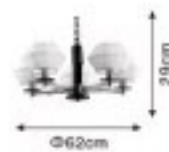

H8105/05A(AB)
E14 5x40W