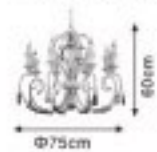

H6029/08A (CWB)
E14 8x60W