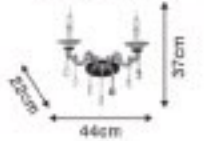

W8007/02A
(AB+RMW)
E14 2x60W