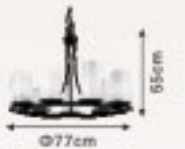

H6027/09A (FB)
E27 9x60W