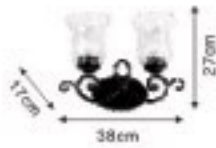

FINISH:wine-red gradual
SHADE:clear glass

H6016/12A (ARS)
E27 12x60W

H6016/03A (ARS)
E27 3x60W

H6016/05A (ARS)
E27 5x60W

W6016/01A (ARS)
E27 1x60W

W6016/02A (ARS)
E27 2x60W

W6016/03A (ARS)
E27 3x60W

H6037/08A (WLB)
E27 8x60W